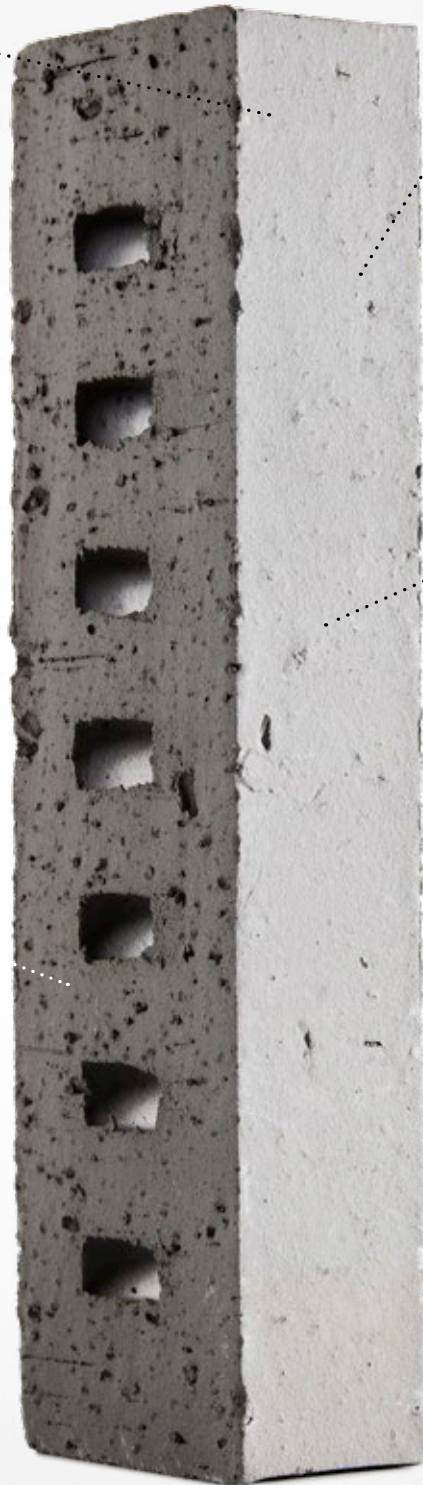

Archipolis, de sensuele steen

It's an
Eco-brick

Eco-brick

- ✓ Slanke gevelsteen
- ✓ Meer ruimte voor isolatie
- ✓ Duurzame keuze

Strak

Slank Eco-brick formaat

Glad tot licht ruw oppervlakte

Beperkte breedte

Exclusief in het slanke Eco-brick formaat

—

Op het vlak van duurzaamheid is Archipolis eveneens een excellente keuze. Deze gevelstenen worden exclusief aangeboden in het slankere Eco-brick formaat dat extra ruimte biedt voor isolatie of meer woonruimte creëert.

Meer weten over de kenmerken van Archipolis?
Surf naar www.wienerberger.be/archipolis

Terca Archipolis Barn Bruin

Archipolis: overzicht gamma

Archipolis Argos grijs
Eco-brick LF ± 400x65x40 mm

Porositeit: ≤ 6%
IW1 - zeer weinig zuigend