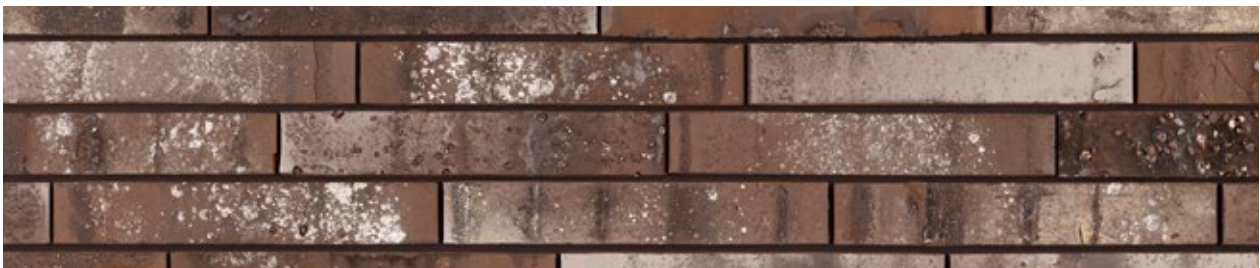

Archipolis Barn Bruin
Eco-brick RF ± 240x65x40 mm

Porositeit: ≤ 10%
IW2 - weinig zuigend