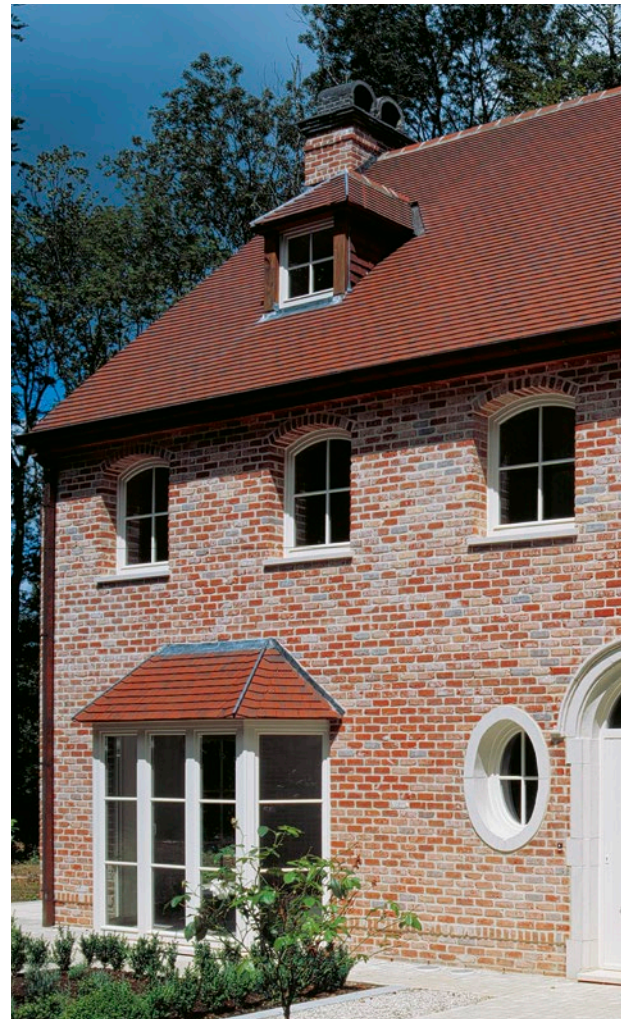

Romantiek van toen

–

De gevelstenen uit de Belle Epoque collectie vertonen de typische onregelmatige vormen en nerven van oude stenen. Deze handvormstenen hebben een authentiek karakter dat naadloos aansluit bij de grandeur van het Belle Epoque tijdperk. Het ruwe oppervlak, de afgeronde hoeken en de zachte cementsluiers benadrukken de recuperatielook van de steen.

Stijlvol nostalgisch

Wegdromen naar het einde van de 19de eeuw, naar de Belle Epoque. In vier rode nuances, homogeen in de massa gekleurd. Deze tinten zijn de uitgelezen ingrediënten om uw bouwproject een schilderachtig uitzicht te geven.

Veelzijdige toepassingen

De traditionele formaten van de steen versterken de pittoreske uitstraling. Daarnaast kunt u uw nieuwbouw of uw verbouwing ook met steenstrippen afwerken. Belle Epoque de Mons is standaard als steenstrip verkrijgbaar, andere kleuren op aanvraag.

Meer weten over de kenmerken van Belle Epoque?
Surf naar www.desimpel.be

Belle Epoque de Mons