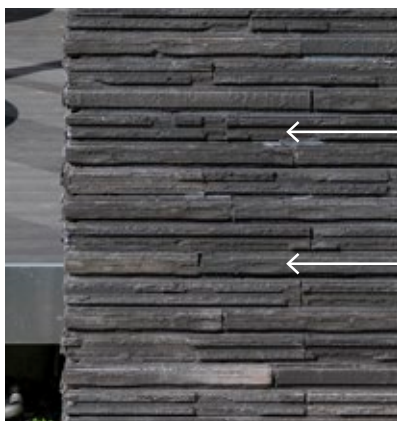

Cassia, de gevelsteen met twee verrassende gezichten

Boeiende licht- en kleurnuances

Ruwe gebroken zijde

Extra lang formaat

Geschaafde zijde

Wisselend uiterlijk, blijvend karakter

–

De Cassia gevelsteen is een buitenbeentje waarmee gevels een hyperindividuele identiteit aangemeten krijgen. Dat is in eerste instantie te danken aan het aparte formaat van 400x95x48 mm.

Een tweede exclusief kenmerk is de afwerking van de zijden. Waar de ene zijde ruw geschaafd is, heeft de andere een gebroken structuur. Door de twee zichtzijden te combineren in het gevelvlak, bekomt u een gevel die elke monotonie schuwt. De reliëfverschillen gaan hand in hand met een boeiende, voortdurend wisselende dans van licht en schaduw. Dat effect wordt nog eens extra in de hand gewerkt door de kleurnuances.

Porositeit: ≤ 8%
IW2 - weinig zuigend

Nieuw procedé, uniek resultaat

–

Cassia krijgt zijn unieke vorm door een speciaal procedé. De steen wordt geleverd in dubbel formaat: op de werf volstaat het om de steen in twee te breken. Als gevolg heeft elke steen een geschaafde en een gebroken zijde. Dat accentueert extra de fijne lijnenstructuur en zorgt voor boeiende licht- en kleurnuances.

Ook technisch aan de top

–

De kameleon onder de gevelstenen kan ook prat gaan op uitstekende technische kwaliteiten. De Cassia gevelsteen is zeer vorstbestendig dankzij zijn lage porositeit. Zoals alle keramische bouwmaterialen van Wienerberger wordt de Cassia gevelsteen vervaardigd uit natuurlijke grondstoffen. Ook boekt hij voor de hele levenscyclusanalyse goede resultaten. Daarmee is deze extra lange gevelsteen ook op de schaal van de duurzaamheid een maatje groter.