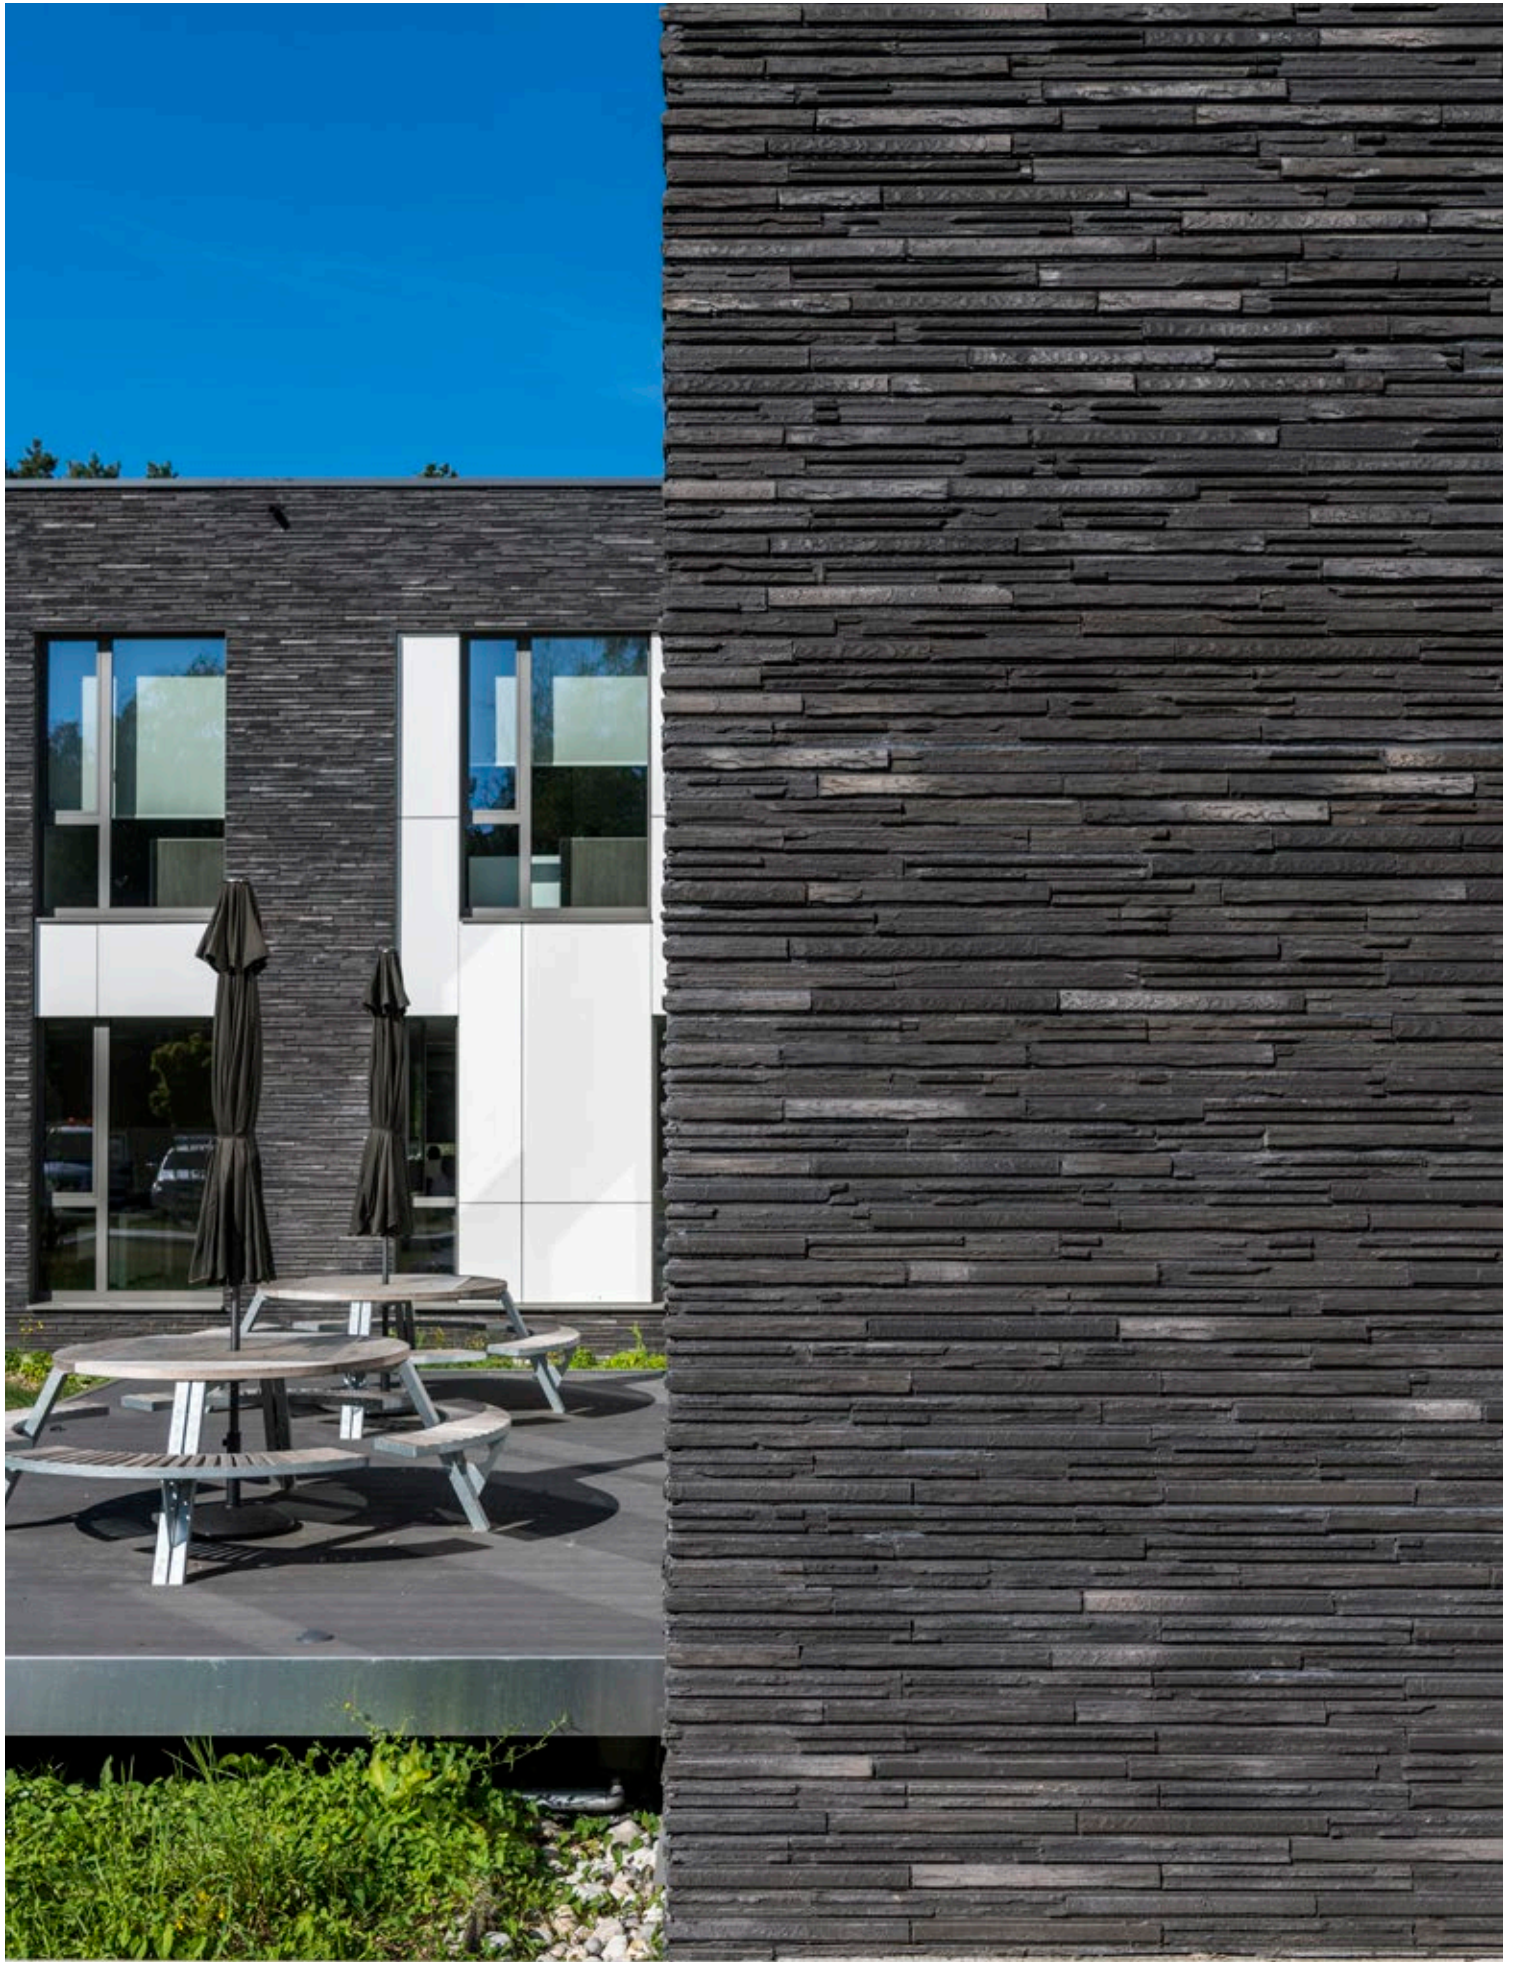

Cassia Zwart Grafiet

Atelier Architecture Lavaux, Esneux