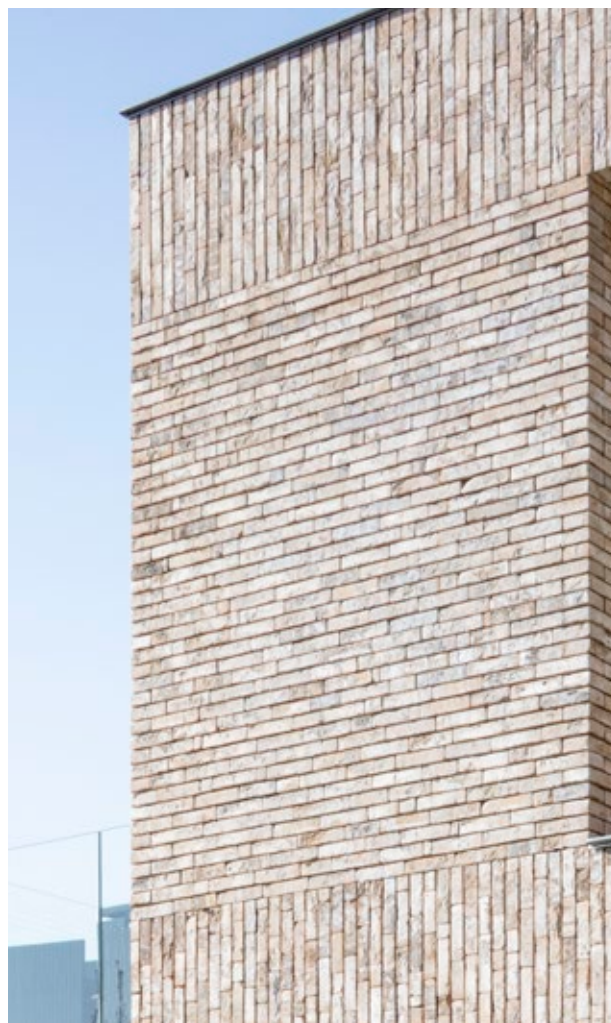

Een gevelsteen met klasse

–

Classo is een stijlvolle gevelsteen die authenticiteit uitstraalt.

Sprekend kleurenpalet

Laat uw gevel tot leven komen met deze elegante steen. De Classo collectie biedt u verschillende varianten van geel en donkerrood. De lichtgrijze, bruine en groene nuances in de steentextuur zorgen voor extra diepte en versterken het smaakvolle karakter van elke gevel.

Opvallend mooi

Misschien herkent u dit: u rijdt door een straat en uw oog valt plots op een specifieke gevel. Met Classo gevelstenen kunt u datzelfde opvallende effect bereiken. Ze behoren tot ons Terca merk en staan garant voor topkwaliteit. De unieke kleurnuances en textuur van de Classo bakstenen geven elke gevel een stijlvol en authentiek aanzien.

Meer weten over de kenmerken van Classo?

Surf naar www.wienerberger.be/classo

Terca Classo Brons Rustiek