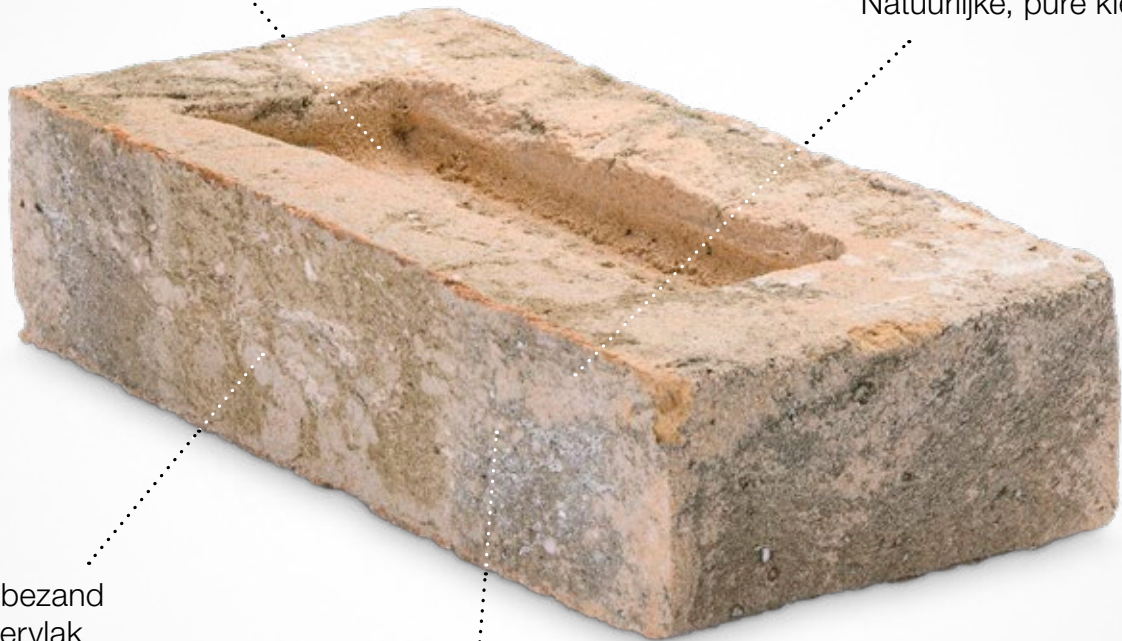

Classo, klassevol kleurenspeel

Handvormsteen

Natuurlijke, pure klei

Fijn bezand oppervlak

Boeiende kleurnuances

Een gevelsteen met klasse

–

Classo is een stijlvolle gevelsteen die authenticiteit uitstraalt.

Sprekend kleurenpalet

Laat uw gevel tot leven komen met deze elegante steen. De Classo collectie biedt u verschillende varianten van geel en donkerrood. De lichtgrijze, bruine en groene nuances in de steentextuur zorgen voor extra diepte en versterken het smaakvolle karakter van elke gevel.

Opvallend mooi

Misschien herkent u dit: u rijdt door een straat en uw oog valt plots op een specifieke gevel. Met Classo gevelstenen kunt u datzelfde opvallende effect bereiken. Ze behoren tot ons Terca merk en staan garant voor topkwaliteit. De unieke kleurnuances en textuur van de Classo bakstenen geven elke gevel een stijlvol en authentiek aanzien.