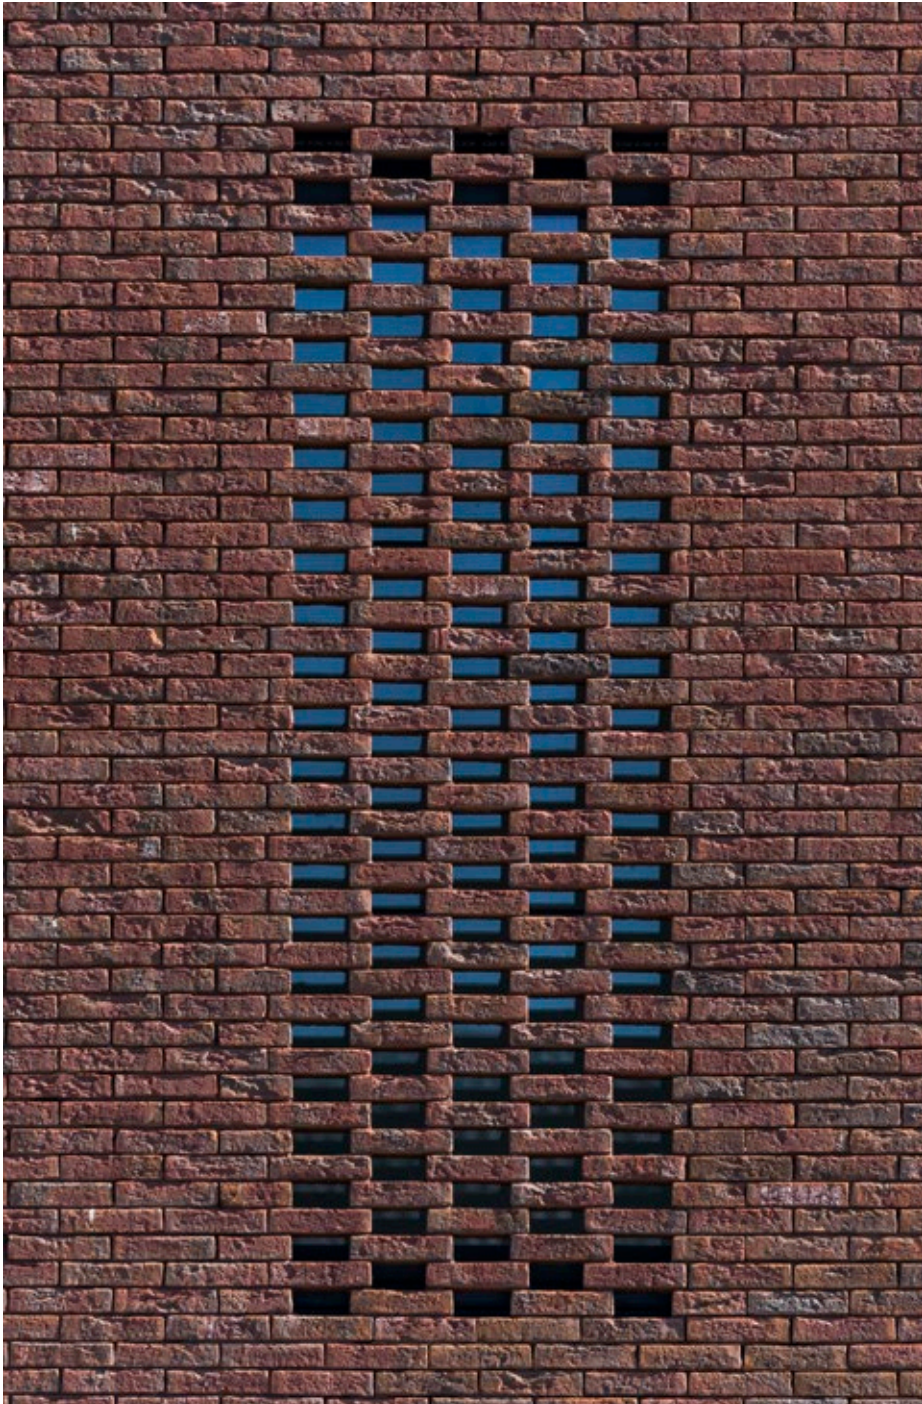

Terca Classo Blauw-Rood Genuanceerd

Moonarchitects, Edegem