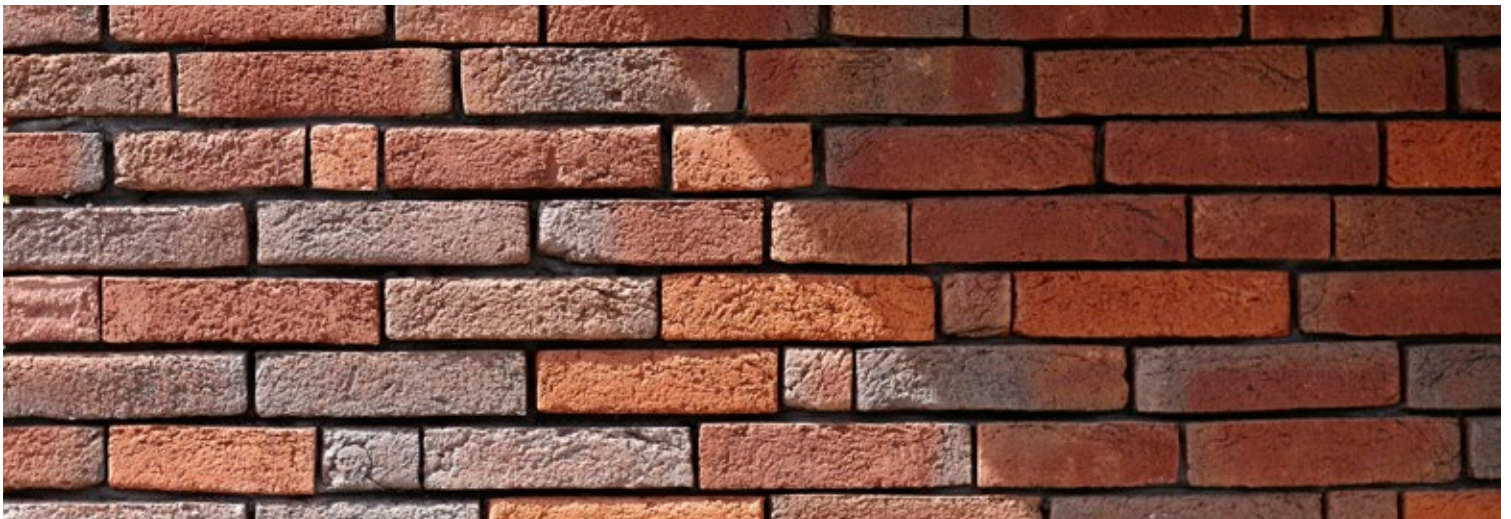

*“Verschillende
texturen in
dialoog”*