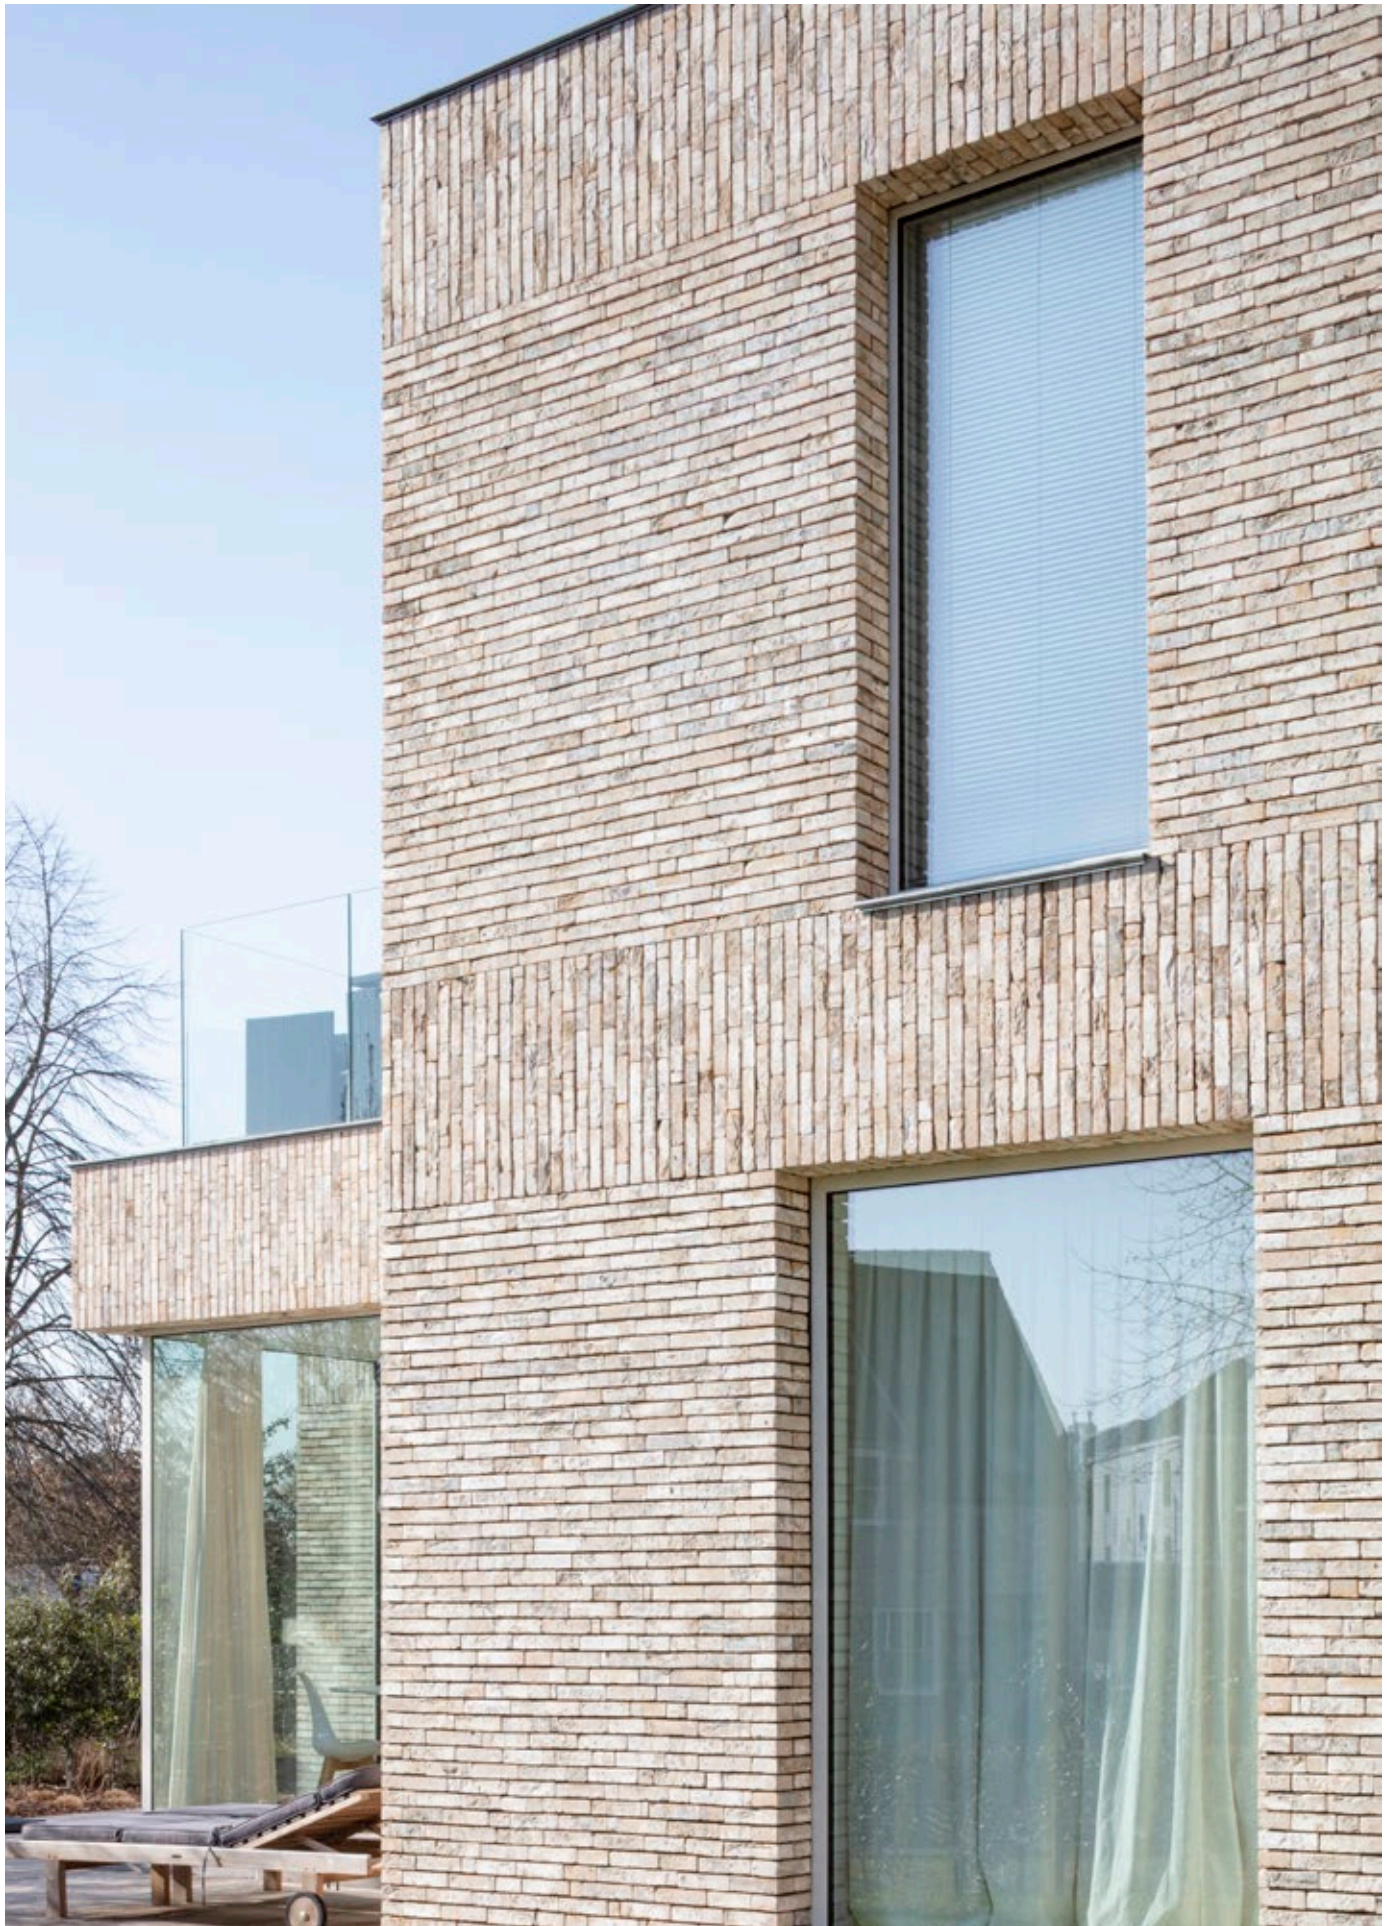

Terca Classo Brons Rustiek

Cas architecten, Gent © Tim Van De Velde