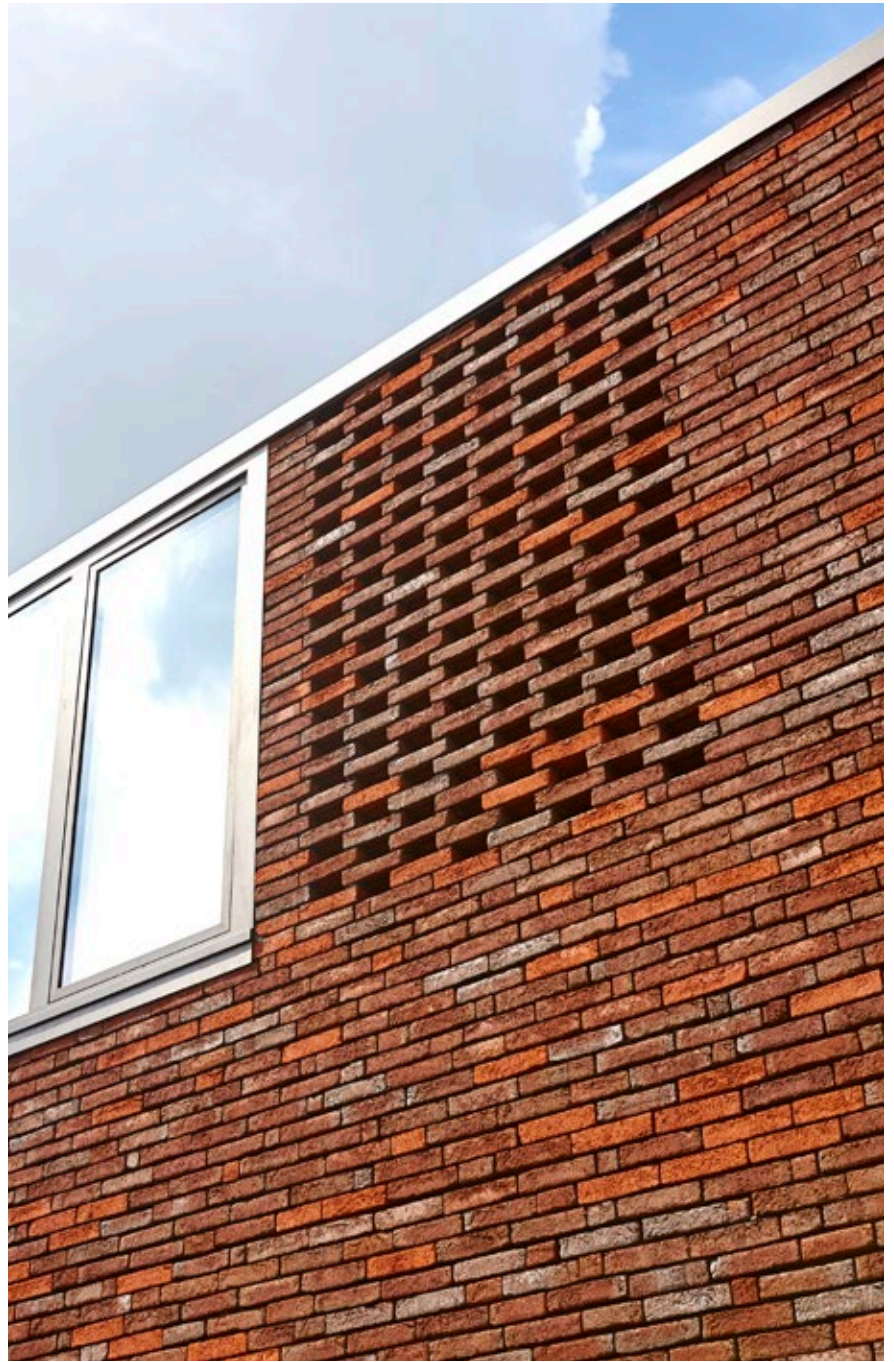

*“Verschillende
texturen in
dialoog”*

Terca Classo Alverna

Architectenbureau Tectonic, Tom De Smedt, Boechout