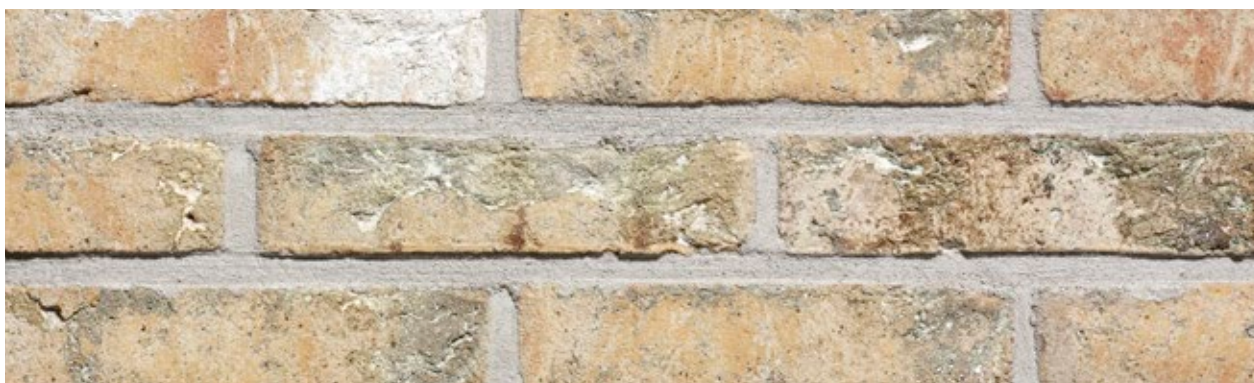

Terca Classo Brons Rustiek
WF ± 210x100x51 mm
WFD ± 213x101x65 mm

Porositeit: ≤ 12%
IW2 - weinig zuigend