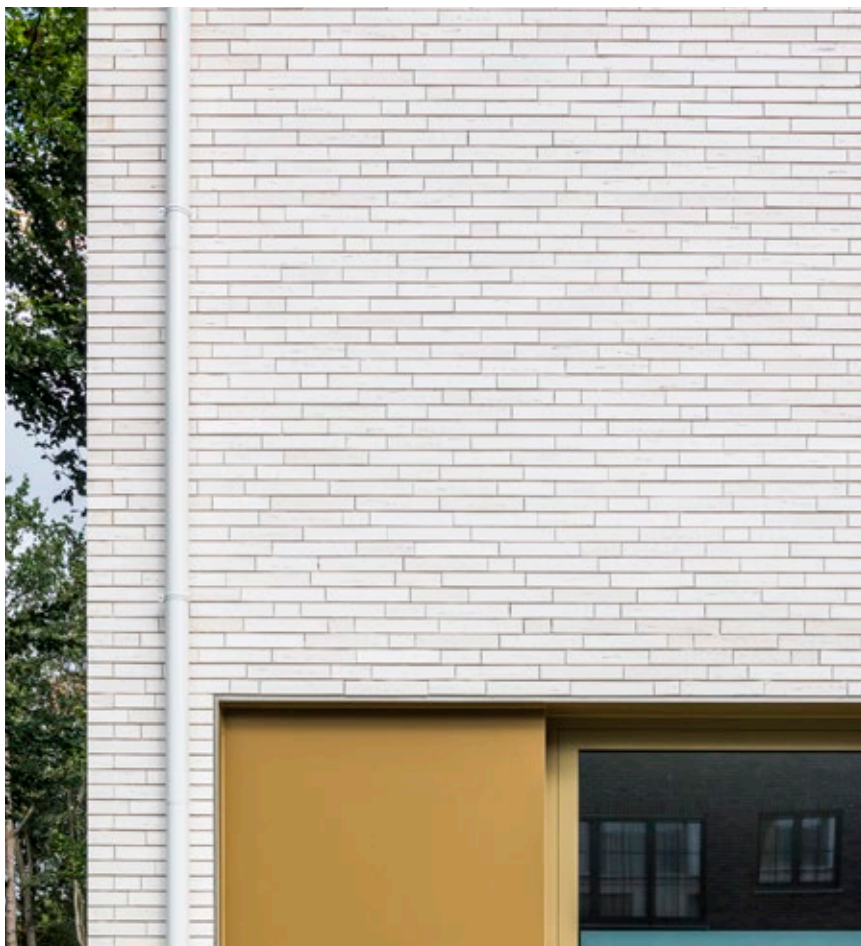

Terca Elignia Arctica Wit