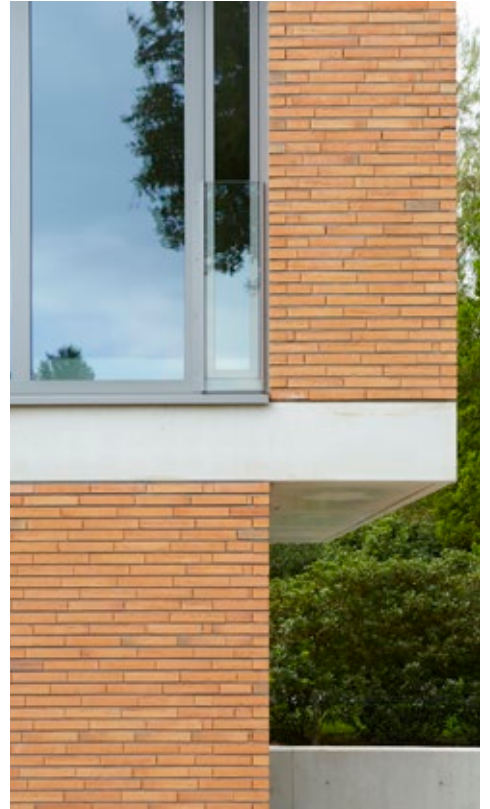

Team 80 architecten, Antwerpen