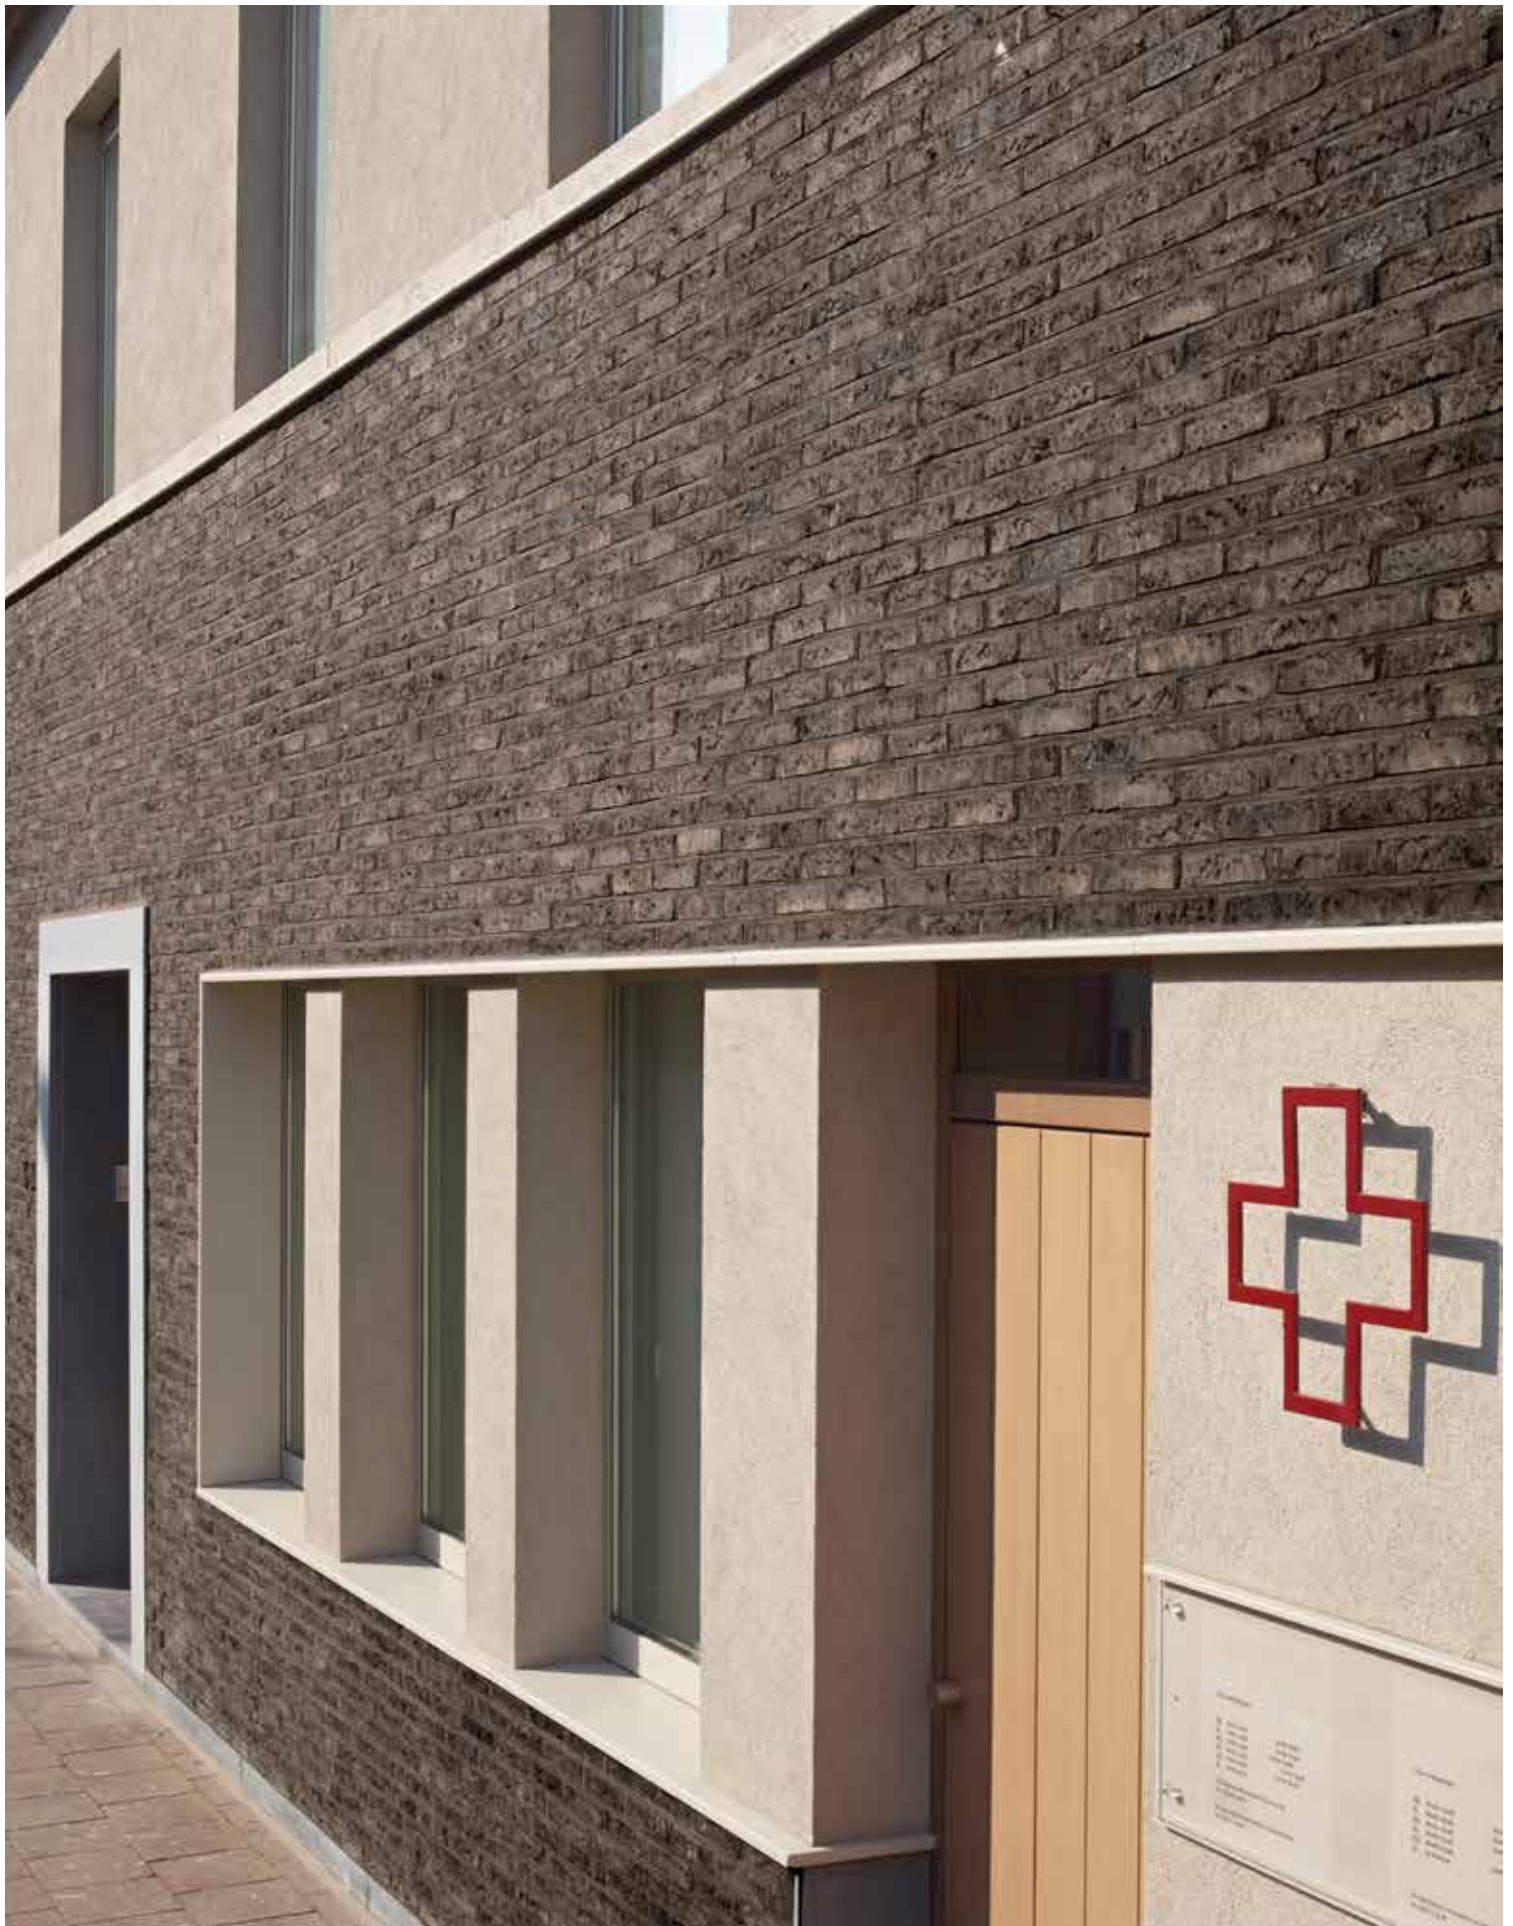

Milosa Cosmos Exclusief

Architectenbureau Ann Vanbiervliet, Desselgem