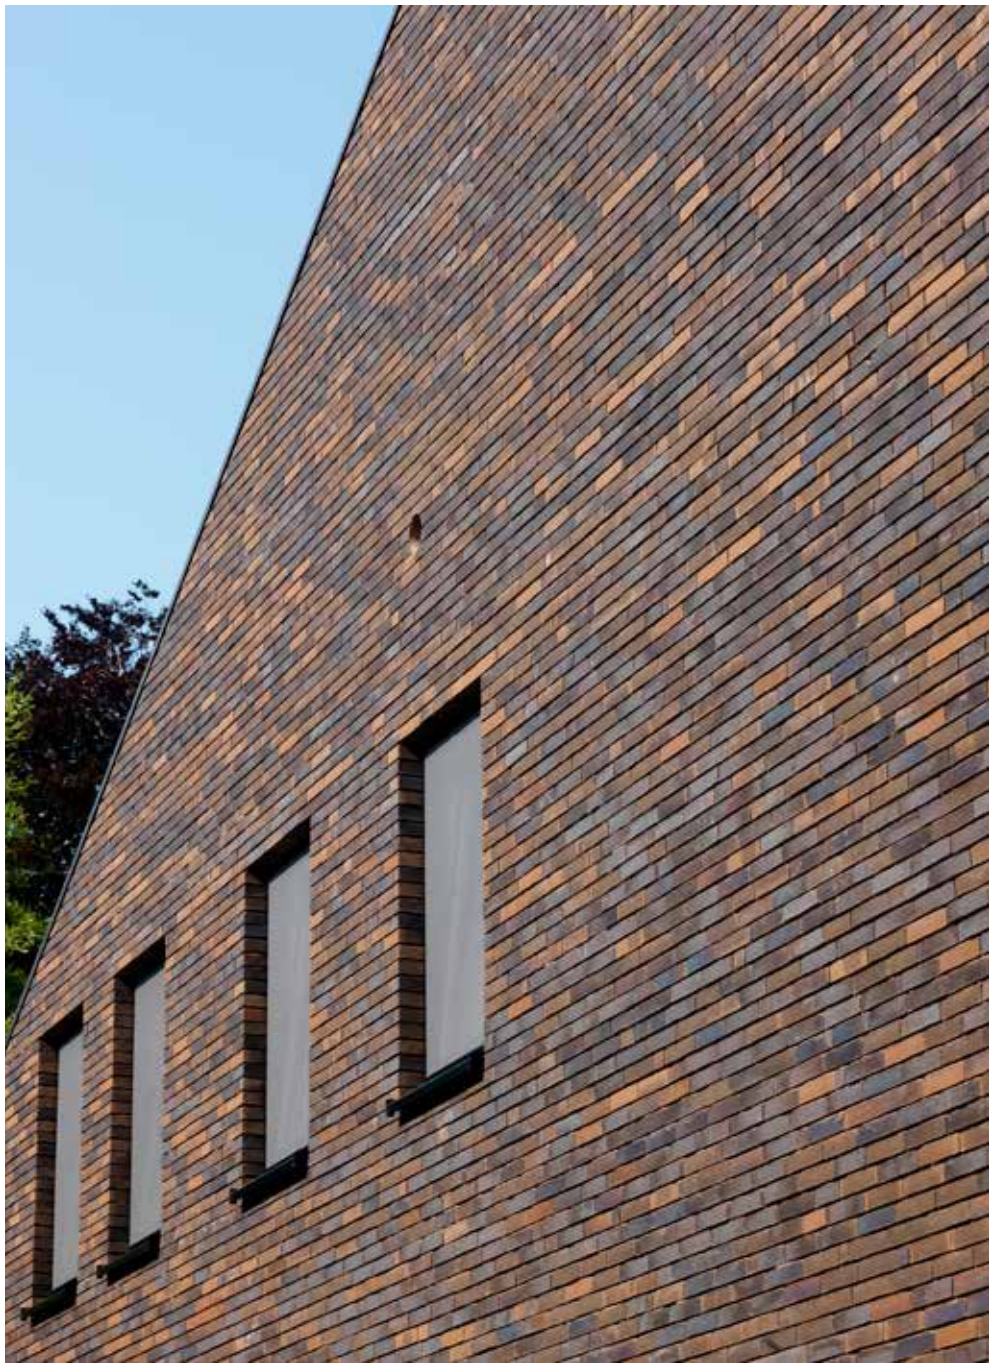

Gevel: Milosa Kogelbloem / Dak: Koramic Tegelpan Oud koper bezand

Architecten Groep III, Brugge