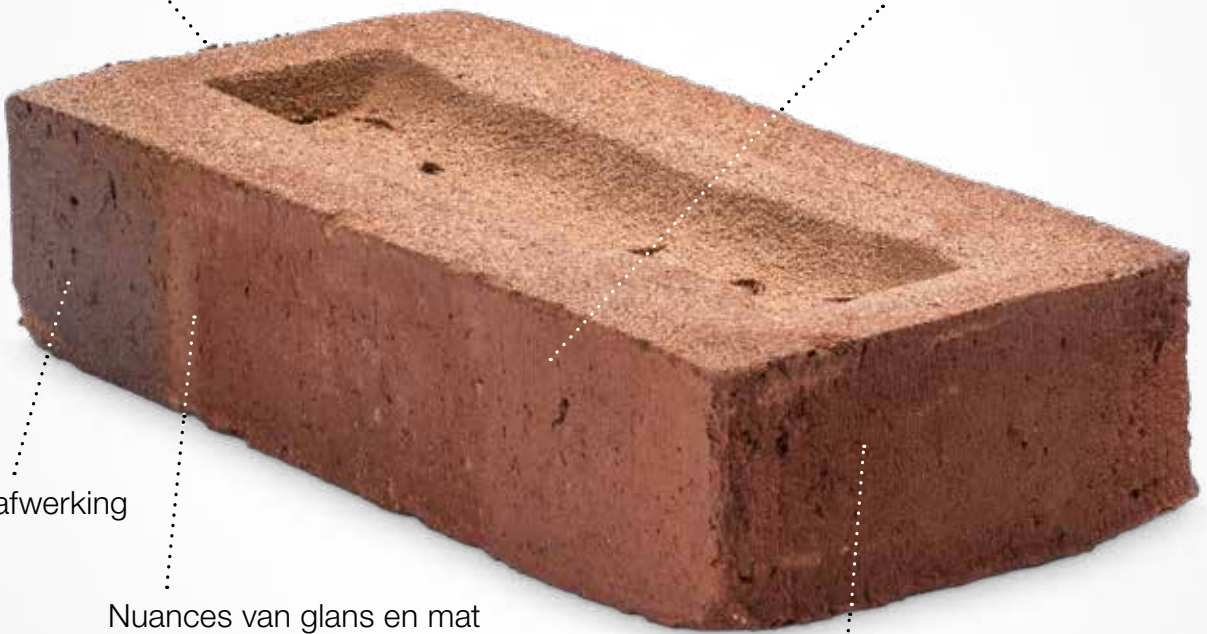

Milosa, lichtnuances van glans & mat

Wasserstrichstein

Natuurlijke klei

Engobe-afwerking

Nuances van glans en mat

Glad, onbezand
en licht geschaafd

Strakke gevel

–

Milosa is een strakke wasserstrichsteen voor gevels met een pure lijn. De geschaafde vormbaksteen heeft een opvallend regelmatige vorm en een gladde, onbezande oppervlaktetextuur. De moderne look van Milosa is het resultaat van een natuurlijke mix van klei en water, tijdens een uniek productieproces.

Natuurlijke kleuren

De inspiratie voor het heldere Milosa kleurpalet komt uit de natuur. Bovendien werd op de steen een engobe, een dun kleilaagje, aangebracht. Zo ontstaat een boeiend lichtspel tussen glans en mat. De nuances van oker, rode en bruine tinten geven elk bouwproject een zachte uitstraling.