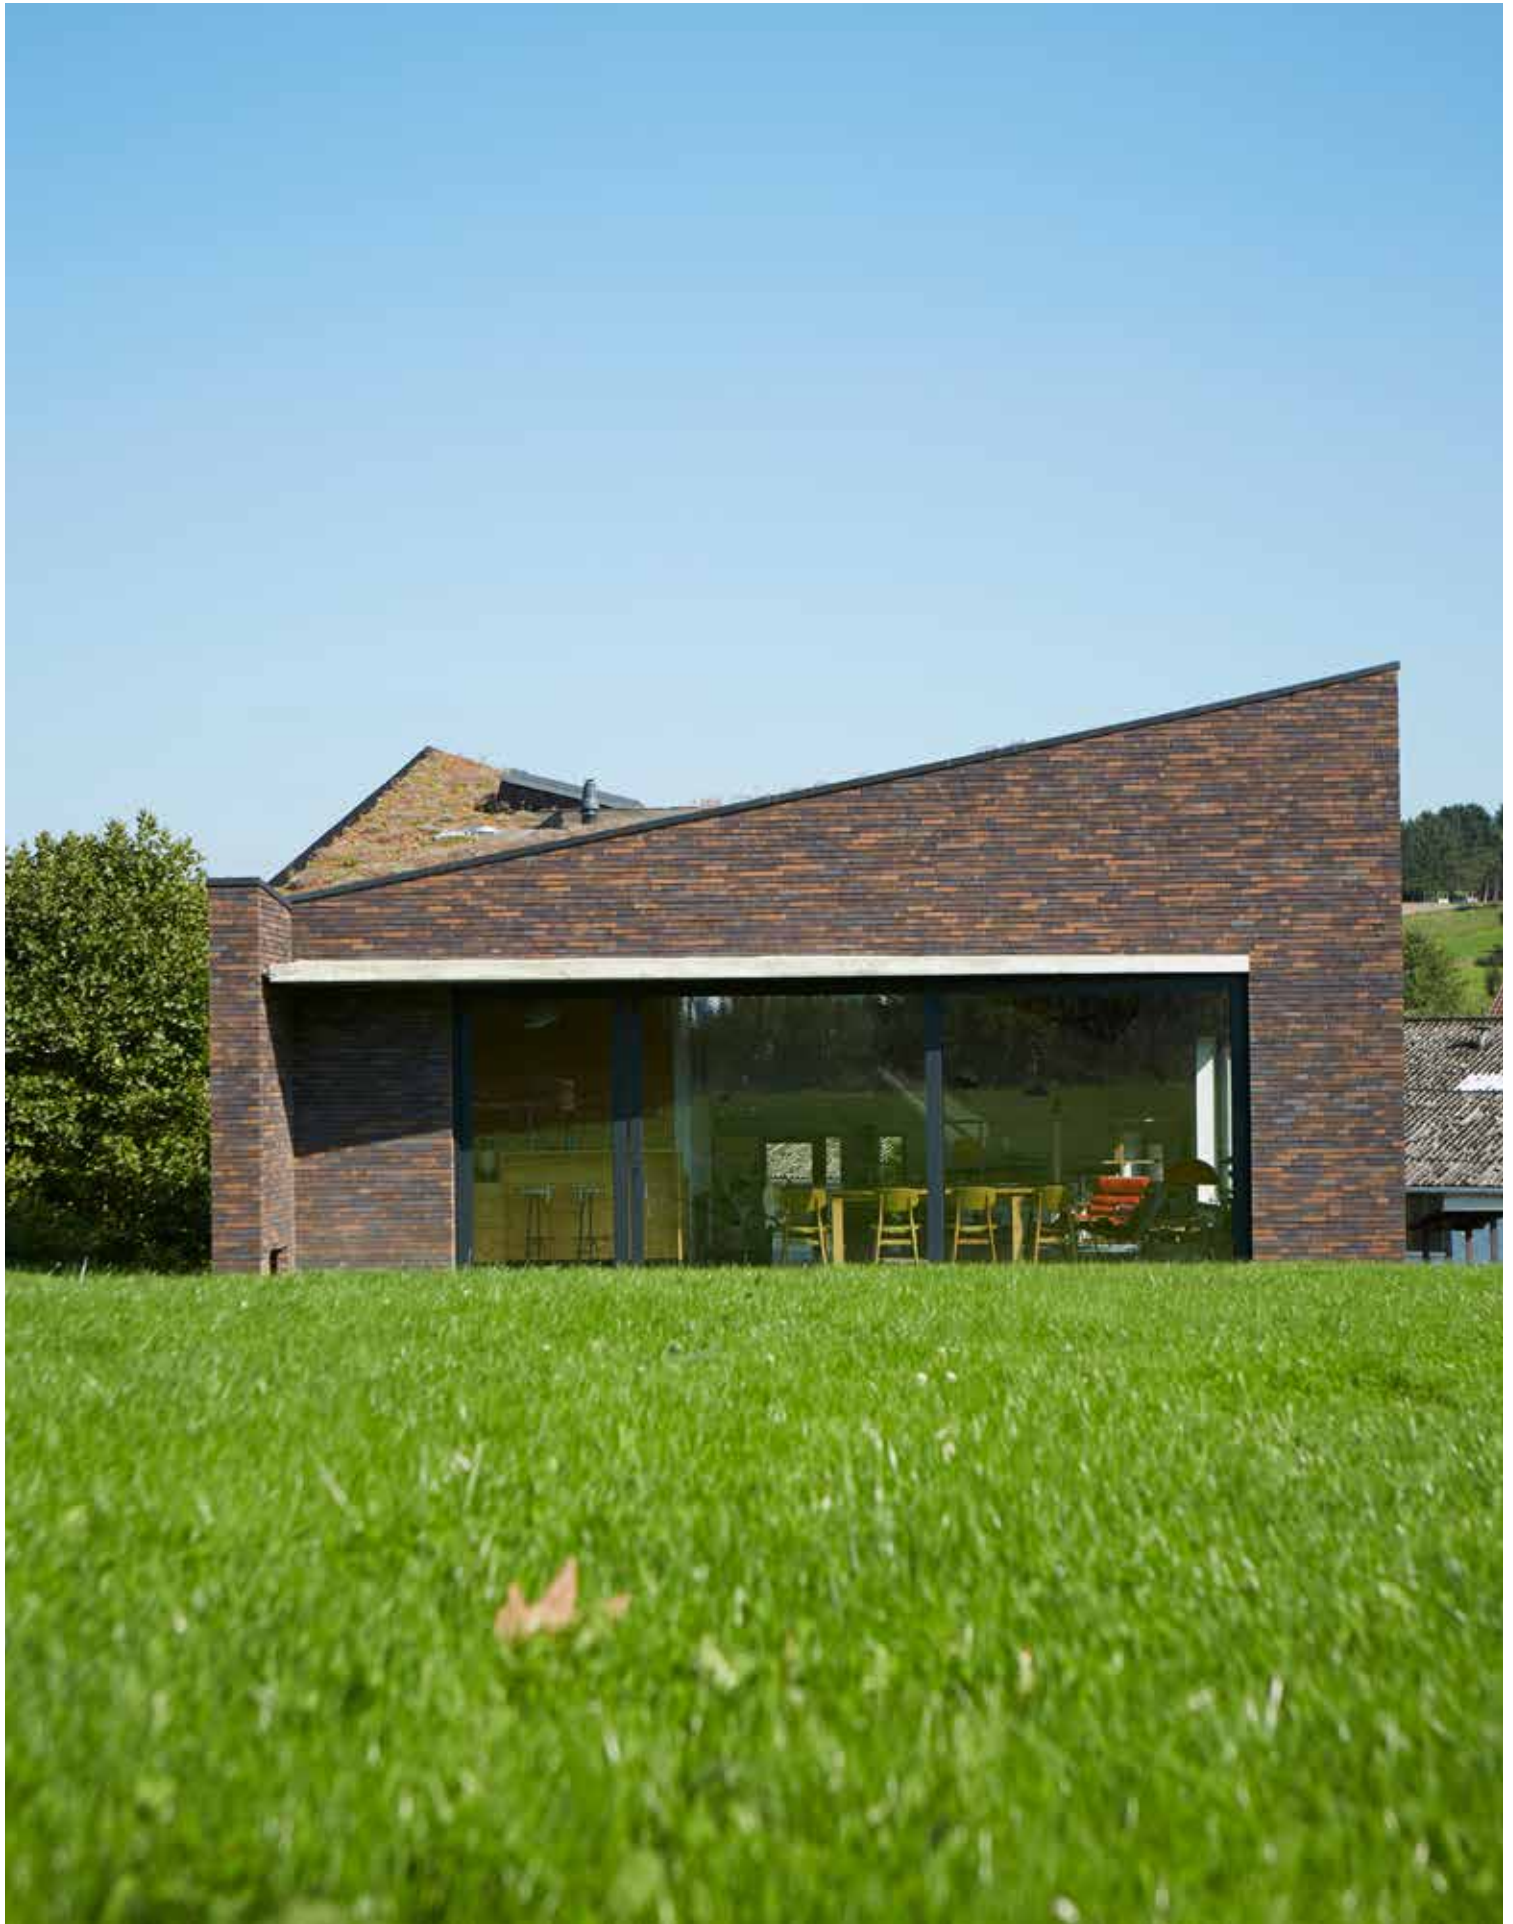

Milosa Kogelbloem

Arch. Jan de Moffarts i.s.m. Steven Bosmans, Sint-Joost