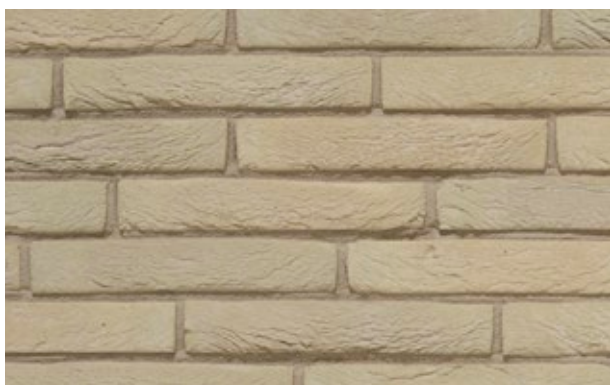

Porositeit: ≤ 15%
IW4 - sterk zuigend

Tolus Mint Geel
Eco-brick RF ± 238 x 75 x 40 mm

Porositeit: ≤ 19%
IW3 - normaal zuigend

Tolus Tan Grijs
Eco-brick RF ± 238 x 75 x 40 mm

Porositeit: ≤ 19%
IW3 - normaal zuigend