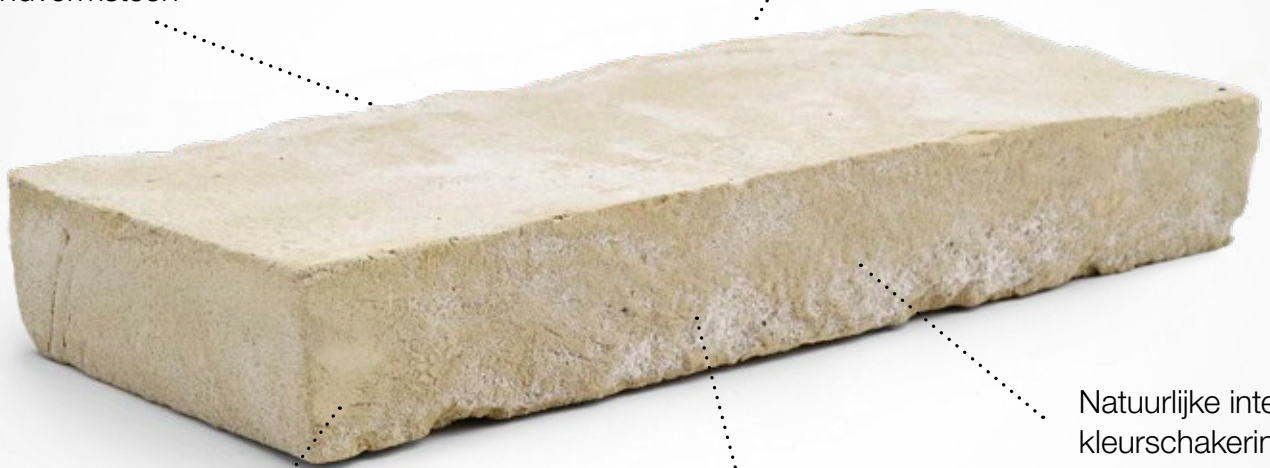

Tolus, geïnspireerd door de natuur

It's an
Eco-brick

Eco-brick

- ✓ Slanke gevelsteen
- ✓ Meer ruimte voor isolatie
- ✓ Duurzame keuze

Handvormsteen

Slank Eco-brick formaat

Generfd en
fijn bezand

Natuurlijke intense
kleurschakeringen

Organisch kleurenpalet

–

Tolus brengt de kleuren en texturen van de natuur in architectuur bij elkaar. De combinatie van bakstenen en natuurlijke materialen zoals hout werken moeiteloos naast elkaar, gelaagd met het harmonieuze palet van neutrale kleuren.

Het zachte, tonale effect zorgt voor een gevoel van luchtigheid, terwijl de natuurlijkheid wordt versterkt. Met tinten van grijs, geel en paars creëert het palet een serene, ontspannen sfeer. Het is de ideale collectie voor iedereen die op zoek is naar een dagelijkse verbinding met het buitenleven.

Exclusief in het slanke Eco-brick formaat

–

Exclusief in het slanke Eco-brick formaat Op het vlak van duurzaamheid is Tolus eveneens een excellente keuze.

Deze gevelstenen worden aangeboden in het slankere Eco-brick formaat dat extra ruimte biedt voor isolatie of meer woonruimte creëert.