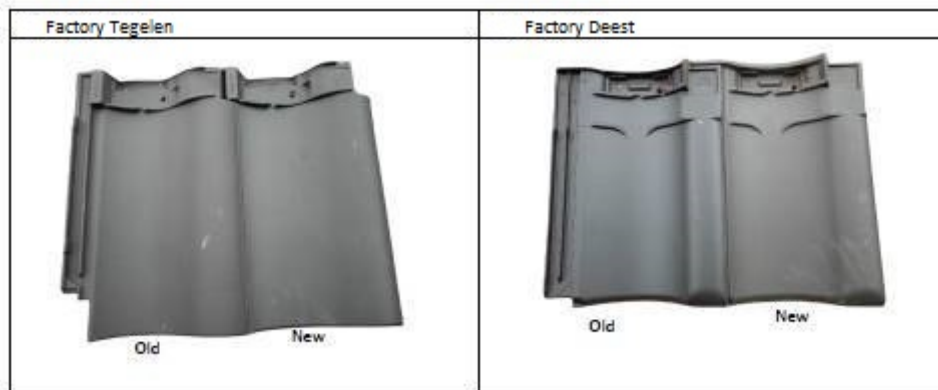

NIEUWE ENGOBE ANTRACIET MAT IN NEDERLANDSE FABRIEKEN

Sinds november 2022 werd **in de Nederlandse fabrieken (Deest en Tegelen)** de **engobe Antraciet mat (703) gewijzigd** om een betere kleurstabiliteit en meer uniformiteit tussen beide fabrieken te bekomen. Zo kunnen ook de modelonafhankelijke stukken zoals vorsten, noordbomen en vorstenhoeden van de verschillende fabrieken onderling gecombineerd worden.

Dit had tot gevolg dat er aan deze pannen en hulpstukken **nieuwe artikelcodes** toegekend werden.

Ondertussen werden zowel **Datura, Alegra 10 TE en Tradiva antraciet mat omgeschakeld**. Uw commercieel assistente zal u in deze overgang begeleiden.

We willen er nog even de aandacht op vestigen dat oude en nieuwe kleur zeker **niet mogen gemengd** worden op de werf.

De pallets met de nieuwe producties pannen en hulpstukken zullen tijdelijk voorzien worden van een **geel label**.