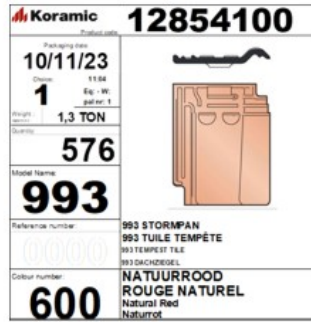

MOUSCRON (TDH)

AALBEKE ET MOUSCRON: OUVERTURE LIMITÉE LE 24/11

En raison de l'inventaire, les heures d'ouverture ont été réduites ce vendredi 24 novembre:

- Horaires de chargement: 6h30-10h30
- Service commercial: 8h00-12h00; tout enlèvement de commande annoncé après 12h ne pourra être effectué qu'à partir du mardi 28/11.

PETITE ERREUR DE PRIX 2024 P. 151 - FLEECE PLUS FR

Les prix par unité et par m² sont corrects mais une petite erreur s'est glissée dans l'échelle pour l'enlèvement d'une palette de Fleece Plus FR: veuillez lire 9.375,00 euro/palette au lieu de 7.768,10 euro/palette.

WHAT'S UP @ FACADE SOLUTIONS

CHANGEMENT DU POINT DE CHARGEMENT

Le point de chargement des briques suivantes est désormais **Beerse**.

NOUVEAU CODE	CHARGEMENT	DÉSIGNATION PRODUIT	ANCIEN CODE
12142230	Beerse	Avolto Rouge Jado Eco-brick WF - 215 x 65 x 50	12463220
12026963	Beerse	Plaquette 22mm Avolto Rouge Jado Eco-brick WF - 215 x 22 x 50	12026355
12142240	Beerse	Avolto Rouge Jado Eco-brick WDF - 215 x 65 x 65	12463230
12026965	Beerse	Plaquette 22mm Avolto Rouge Jado Eco-brick WDF - 215 x 22 x 65	12026357
12102230	Beerse	Basia Paepsteen Eco-brick WF - 215 x 65 x 50	12453220
12026828	Beerse	Plaquette 22mm Basia Paepsteen Eco-brick WF - 215 x 22 x 50	12025335
12102240	Beerse	Basia Paepsteen Eco-brick WDF - 215 x 65 x 65	12453230
12026931	Beerse	Plaquette 22mm Basia Paepsteen Eco-brick WDF - 215 x 22 x 65	12025336
12104130	Beerse	Forum Pampas Eco-brick WF - 215 x 65 x 50	12453320
12026832	Beerse	Plaquette 22mm Forum Pampas Eco-brick WF - 215 x 22 x 50	12025173
12104140	Beerse	Forum Pampas Eco-brick WDF - 215 x 65 x 65	12453330
12026933	Beerse	Plaquette 22mm Forum Pampas Eco-brick WDF - 215 x 22 x 65	12025337

Les briques en provenance de Beerse sont des briques avec évidement.

NOUVELLES DIMENSIONS