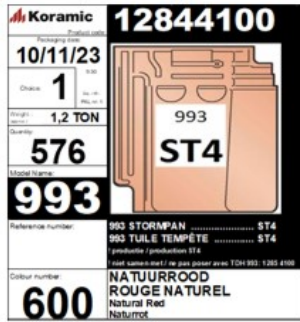

AALBEKE (Pottelberg)