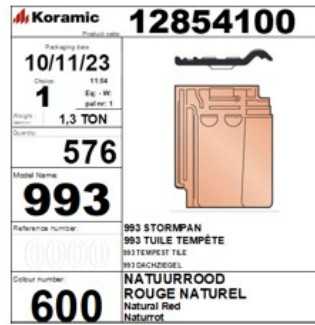

MOESKROEN (TDH)