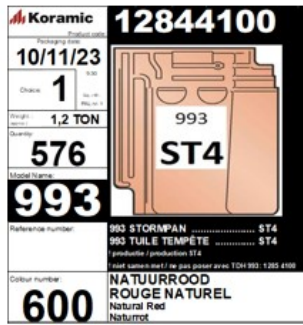

AALBEKE (Pottelberg)