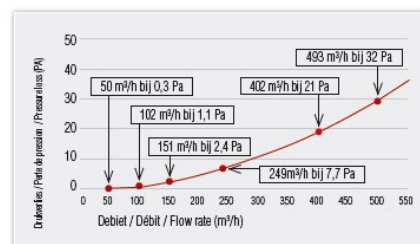

Drukverlies / Perte de pression / Pressure loss