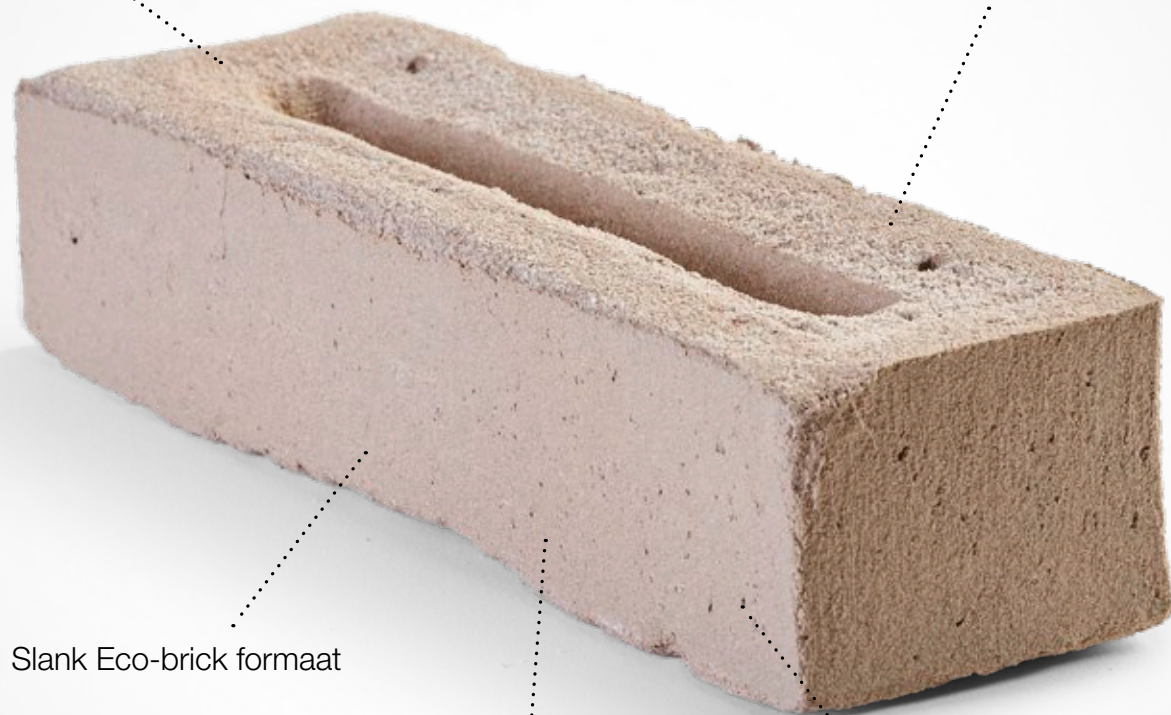

Amfora, sober en ingetogen warm

It's an
Eco-brick

Eco-brick

- ✓ Slanke gevelsteen
- ✓ Meer ruimte voor isolatie
- ✓ Duurzame keuze

Klassieke, pure look

Matte, lichtruwe textuur voor een levendige architectuur

Slank Eco-brick formaat

Neutrale, ingetogen
kleuren

Zuivere klei

Een gevelsteen met pure, natuurlijke kracht

–

De naam van deze collectie verwijst naar de bekende kruiken waarin de oude Grieken en Romeinen vloeistoffen en levensmiddelen bewaarden. Deze amfora's van klei werden eerst gekleurd en vervolgens gebakken in de oven. De Amfora gevelstenen van Wienerberger hebben een klassieke, pure look die echter allesbehalve alledaags is. Deze collectie is minimalistisch, tijdloos en organisch.

Een ingetogen palet van neutrale kleuren

–

De Amfora gevelstenen worden gevormd door het werpen van klei in een mal. Het ontkisten gebeurt met de Wasserstrich-methode, wat een subtiele knipooeg is naar de vloeistoffen in de oude kruiken van weleer.