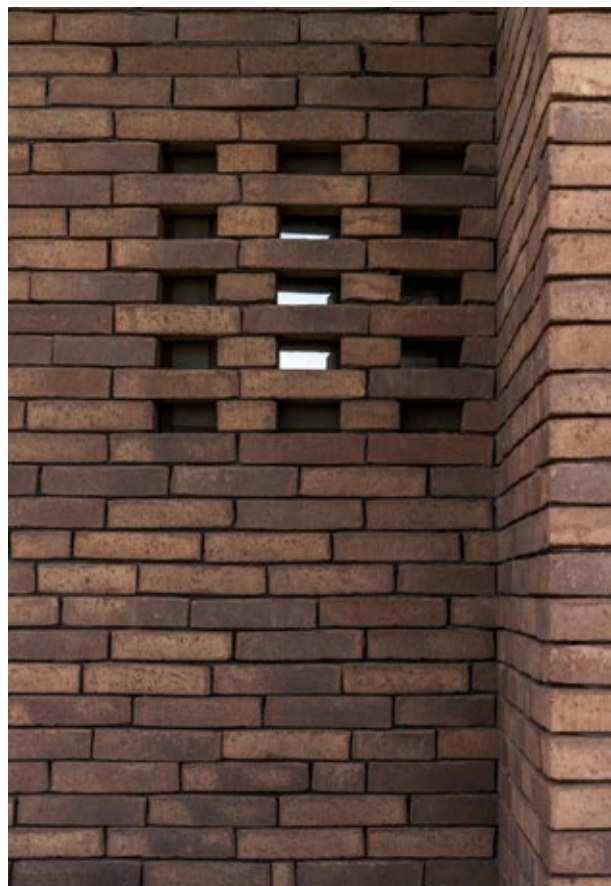

–

De naam van deze collectie verwijst naar de bekende kruiken waarin de oude Grieken en Romeinen vloeistoffen en levensmiddelen bewaarden. Deze amfora's van klei werden eerst gekleurd en vervolgens gebakken in de oven. De Amfora gevelstenen van Wienerberger hebben een klassieke, pure look die echter allesbehalve alledaags is. Deze collectie is minimalistisch, tijdloos en organisch.

Een ingetogen palet van neutrale kleuren

–

De Amfora gevelstenen worden gevormd door het werpen van klei in een mal. Het ontkisten gebeurt met de Wasserstrich-methode, wat een subtiele knipooeg is naar de vloeistoffen in de oude kruiken van weleer.

Deze keramische gevelstenen hebben een matte, lichtruwe textuur. Hun uitzicht is effen en licht genuanceerd. De ingetogen tinten zijn kenmerkend voor de Amfora collectie. De kleurtonen stralen een sobere maar warme sensibiteit uit.

Met de Amfora collectie creëert u een heldere en luchtige sfeer met verfijnde accenten. De gevelstenen fleuren elk project op. Ze dragen bij tot een levendige architectuur met een tijdloos karakter.

Exclusief in het slanke Eco-brick formaat

–

Op het vlak van duurzaamheid is Amfora eveneens een excellente keuze. Deze gevelstenen worden exclusief aangeboden in het slankere Eco-brick formaat dat extra ruimte biedt voor isolatie of meer woonruimte creëert.

Meer weten over de kenmerken van Amfora?

Surf naar www.wienerberger.be/amfora

Terca Amfora Castana

Links:
Amfora Misto Grijs
Cover:
Amfora Puro Wit