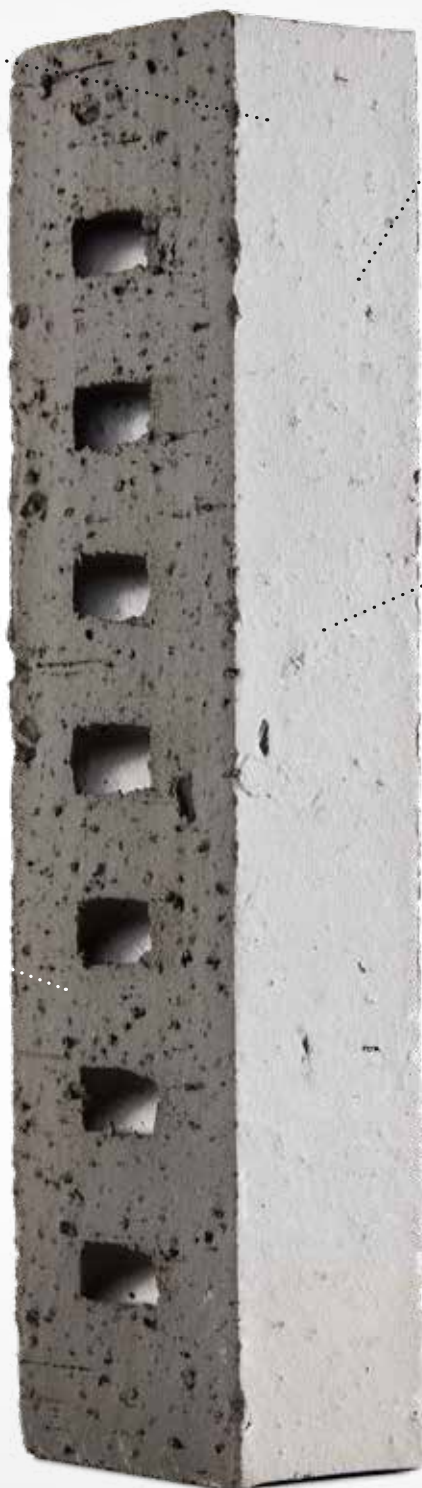

Archipolis, la brique sensuelle

Sobre

Brique mince et allongée

Surface lisse
à légèrement
rugueuse

Largeur limitée

**Format Eco-brick :
davantage d'espace
habitable ou pour isoler**

—

Les briques Archipolis appartiennent à la gamme Eco-brick, de telle sorte qu'elles sont 3,5 cm plus minces que les briques de parement moyennes. Deux possibilités s'offrent ainsi à vous : soit isoler davantage pour un confort intérieur accru, des factures d'énergie réduites et une maison plus écologique. Ou gagner 3,5 cm d'espace habitable supplémentaire sur toute la circonférence de la façade.

Dessus :
Archipolis Gris Frost
Couverture :
Archipolis Volt Rouge

Archipolis : une riche collection

Archipolis est une collection riche et luxueuse, avec des engobes colorés ainsi que des textures et teintes expressives. La palette est à la fois chaude et rafraîchissante, tant claire que riche. Cette brique mince offre des possibilités visuelles uniques. La collection Archipolis convient à merveille pour créer une architecture lignée épurée, pétrie de caractère. Grâce à sa minceur, la brique de parement Archipolis crée de l'espace pour davantage d'isolation ou davantage d'espace habitable. La collection Archipolis dégage une passion sombre et élégante. Les teintes marient un soupçon de décadence contemporaine et un look rétro stylé.

Vous voulez découvrir toutes les caractéristiques de Archipolis? Surfez sur www.wienerberger.be/fr/archipolis

Archipolis Blanc Nemo
Eco-brick 400x65x40 mm

Porosité: ≤ 6%
IW1 - très peu absorbant

Archipolis Gris Mica
Eco-brick 400x65x40 mm

Porosité: ≤ 6%
IW1 - très peu absorbant

Archipolis Jaune Vegas
Eco-brick ± 240x65x40 mm
Eco-brick ± 400x65x40 mm

Porosité : ≤ 6%
IW2 - peu absorbant

Archipolis Gris Frost
Eco-brick ± 240x65x40 mm
Eco-brick ± 400x65x40 mm