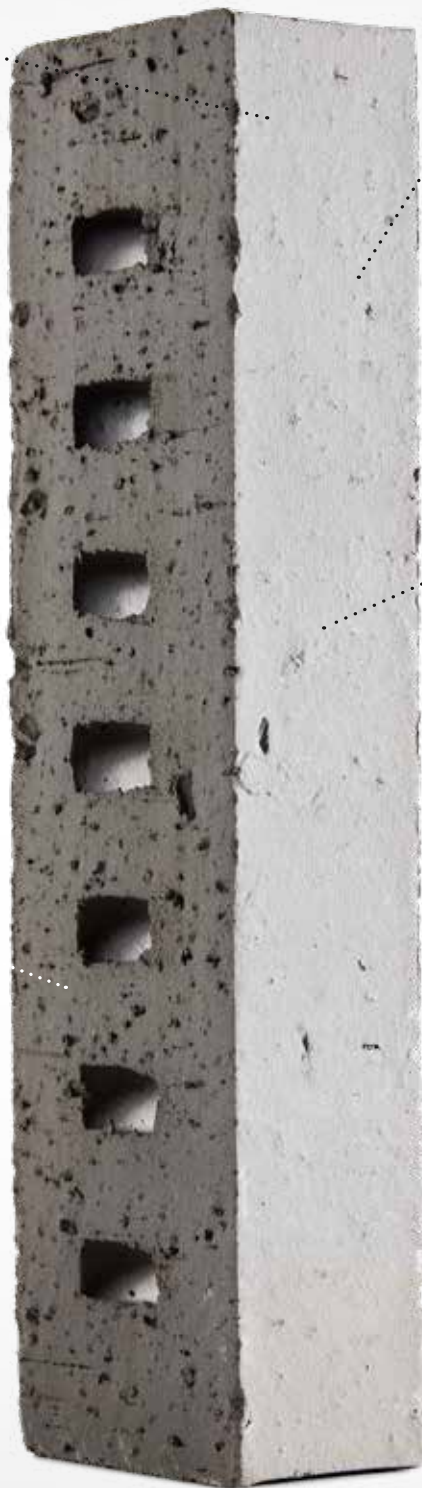

# Archipolis, de sensuele steen

Strak

Lange, smalle steen

Glad tot licht ruw oppervlakte

Bepaalde breedte

**Eco-brick formaat:  
win woonruimte of  
isoleer meer**

—

De Archipolis stenen behoren tot het Eco-brick gamma. Ze zijn 3,5 cm smaller dan de gemiddelde gevelsteen. Dat creëert 2 mogelijkheden: ofwel isoleert u meer voor een hoger wooncomfort, lagere energiefacturen en een milieuvriendelijker huis. Ofwel wint u 3,5 cm woonruimte langs de volledige gevelomtrek.

Boven:  
Archipolis Frost Grijs  
Cover:  
Archipolis Volt Rood

Meer weten over de kenmerken van Archipolis? Surf naar [www.wienerberger.be/archipolis](http://www.wienerberger.be/archipolis)

Archipolis Nemo Wit  
Eco-brick 400x65x40 mm

Porositeit: ≤ 6%  
IW1 - zeer weinig zuigend