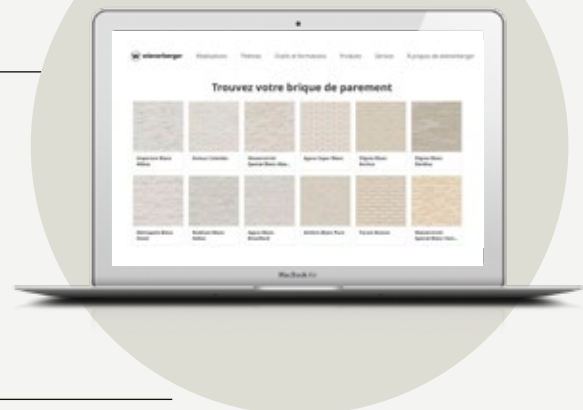

Découvrez des projets
inspirants Avolto réalisés
près de chez vous sur
[maisonsinspirantes.be/
avolto](https://maisonsinspirantes.be/avolto)

Suivez-nous sur Instagram

et partagez des photos de votre projet
de construction ou rénovation réalisé
avec **#wienerbergerbelgium**.

Vous êtes fier de votre projet ?

Permettez-nous de le mettre sous
les projecteurs. Partagez votre projet via
wienerberger.be/fr/partagez-projet

Showroom Courtrai :

Kapel ter Bede 88 - 8500 Kortrijk - T 056 24 95 88

Showroom Londerzeel :

A12 - Koning Leopoldlaan 1 - 2870 Breendonk - T 052 31 10 10

Wienerberger sa

Kapel ter Bede 121 - 8500 Kortrijk - T 056 24 96 38

E info@wienerberger.be - wienerberger.be

10/2025 DG

Ce document n'est pas contractuel. Les couleurs qui figurent dans cette brochure reproduisent les teintes naturelles de nos matériaux céramiques aussi fidèlement que les techniques d'impression le permettent. Wienerberger sa se réserve le droit de modifier son assortiment et les données techniques. Les matériaux en terre cuite peuvent présenter une légère différence de teinte d'une fabrication à l'autre. Les échantillons que nous distribuons dans nos showrooms datent toujours de fabrications précédentes et ne sont dès lors donnés qu'à titre indicatif en ce qui concerne la couleur. Ils n'ont par conséquent aucune valeur contractuelle. Pour tout complément d'information sur nos produits et leurs propriétés, surfez sur wienerberger.be