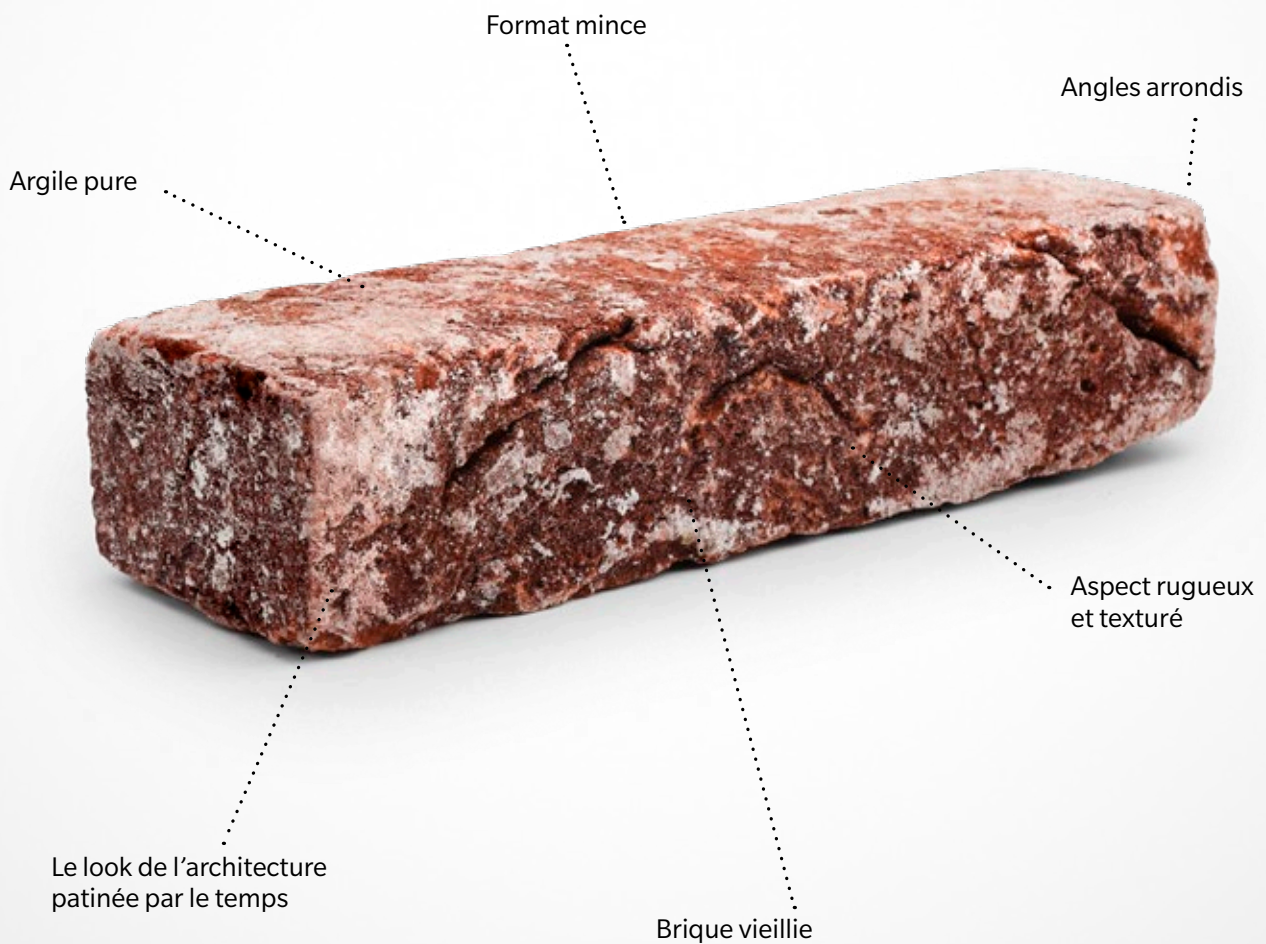

Look patiné

Avec la collection Avolto, vous optez pour un look charmant et patiné. Cette brique de parement brute a de l'allure et crée de la profondeur dans l'architecture pure. Les briques de parement vieilles présentent des angles arrondis. Les couleurs nuancées varient du rouge au greige en passant par le gris foncé et le jaune.

Exclusivement disponible en format mince Eco-brick

Avolto forme un choix durable tant en nouvelle construction qu'en rénovation. Le format mince Eco-brick offre jusqu'à 3,5 cm d'espace en plus pour isoler. Cette brique est également plus légère, et qui dit poids réduit dit transport plus écoénergétique.

Vous voulez découvrir toutes les caractéristiques des briques Avolto ?
Surfez sur wienerberger.be/fr/avolto