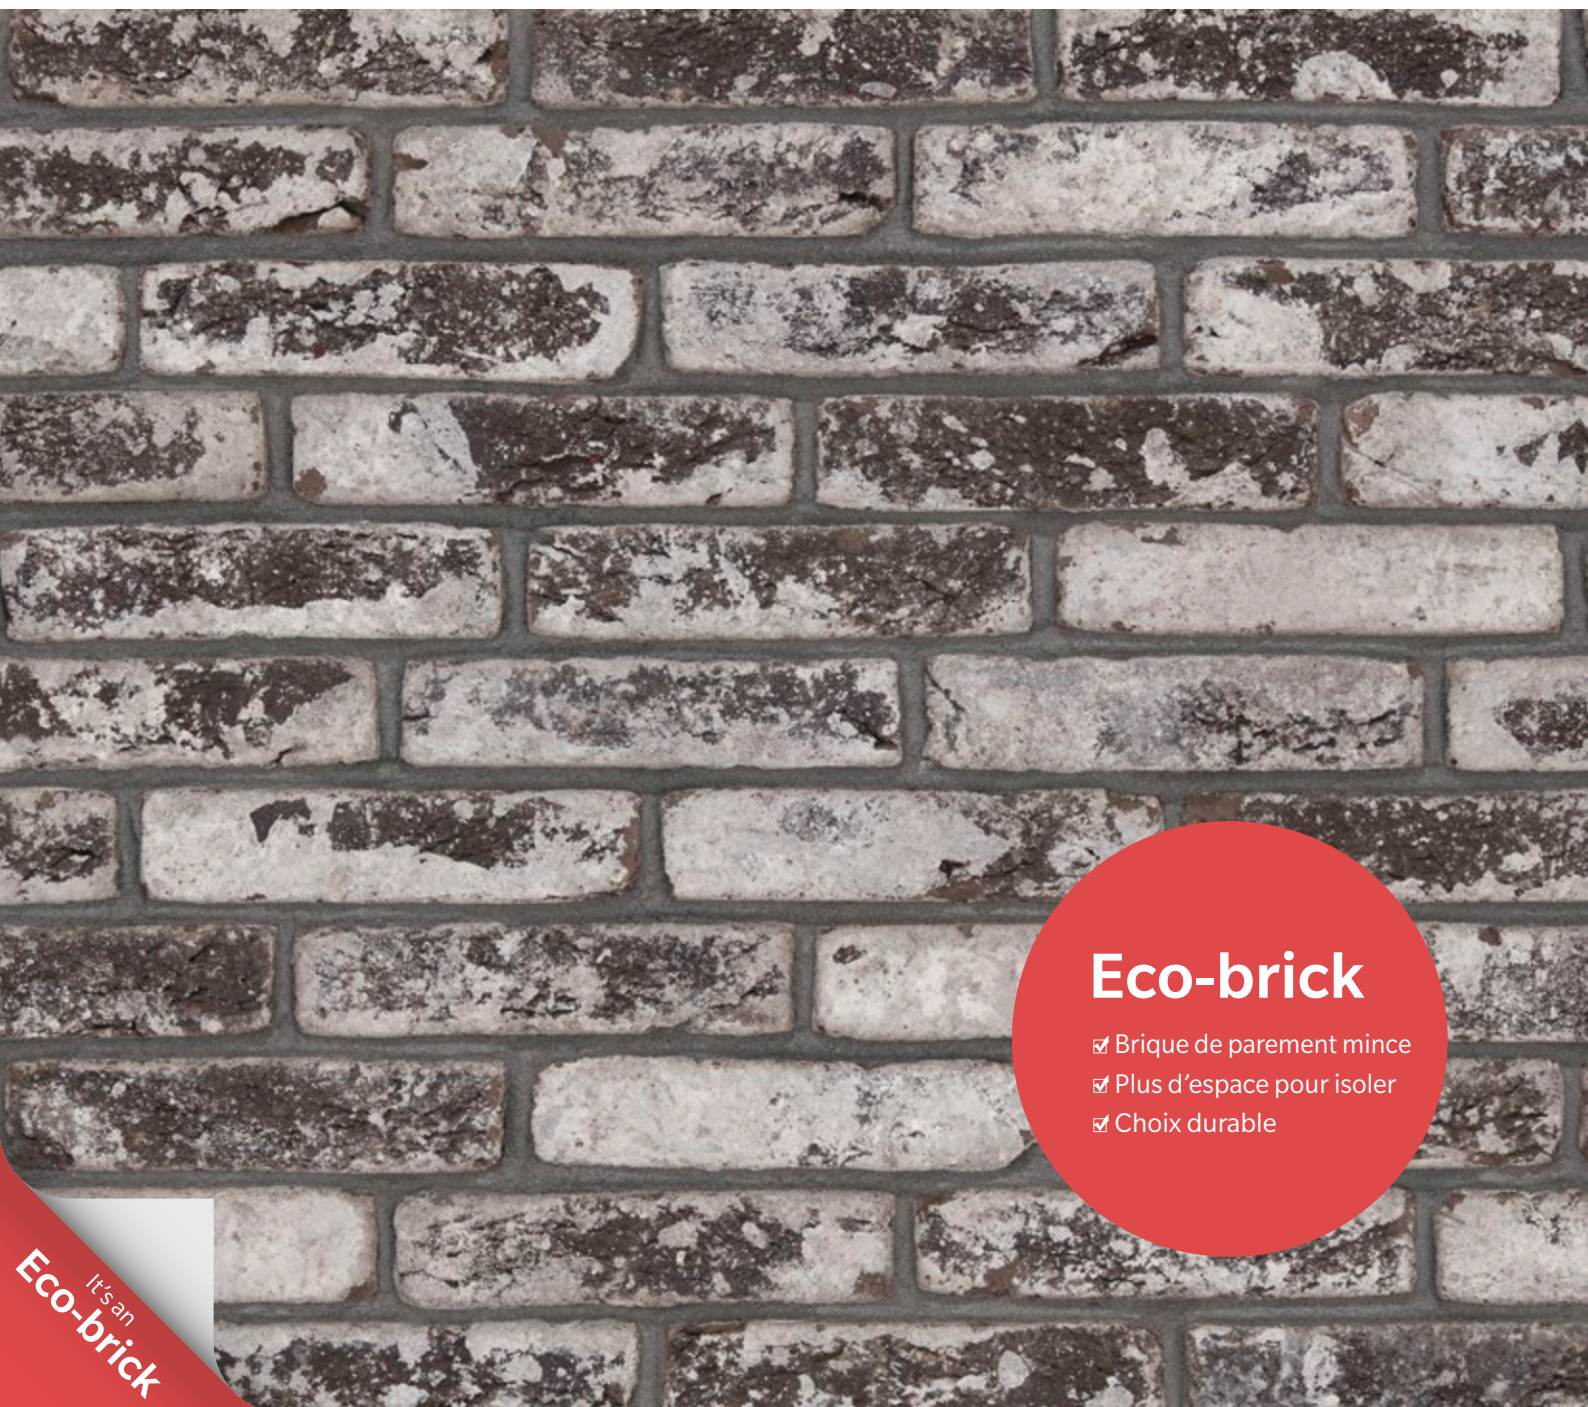

Avolto, l'atout charme

SOLUTIONS FAÇADE

Terca

Eco-brick

- ✓ Brique de parement mince
- ✓ Plus d'espace pour isoler
- ✓ Choix durable

It's an
Eco-brick

Look patiné

Avec la collection Avolto, vous optez pour un look charmant et patiné. Cette brique de parement brute a de l'allure et crée de la profondeur dans l'architecture pure. Les briques de parement vieilles présentent des angles arrondis. Les couleurs nuancées varient du rouge au greige en passant par le gris foncé et le jaune.

Exclusivement disponible en format mince Eco-brick

Avolto forme un choix durable tant en nouvelle construction qu'en rénovation. Le format mince Eco-brick offre jusqu'à 3,5 cm d'espace en plus pour isoler. Cette brique est également plus légère, et qui dit poids réduit dit transport plus écoénergétique.