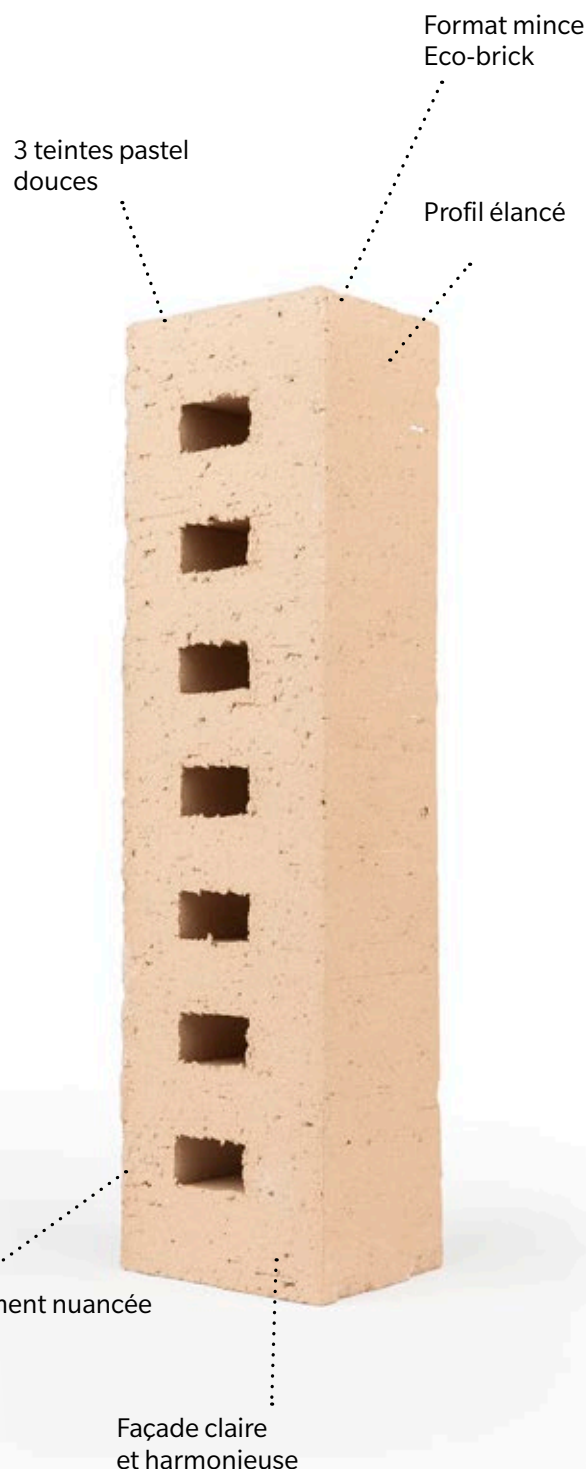

Cosmopolis, la force tranquille

SOLUTIONS FAÇADE

Terca

Eco-brick

- ✓ Brique de parement mince
- ✓ Plus d'espace pour isoler
- ✓ Choix durable

It's an
Eco-brick

Un format élancé pour une élégance raffinée

Les briques de parement Cosmopolis se distinguent par leur format mince, conçu pour créer des façades à la fois claires et parfaitement équilibrées. Leur profil fin compose une maçonnerie en strates, marquée par une rythmique horizontale affirmée. Grâce à leur faible hauteur, elles apportent une finesse visuelle qui s'inscrit naturellement dans l'architecture contemporaine, où proportions et détails soignés façonnent l'expression des façades.

Des teintes pastel tout en douceur

Les teintes pastel, légères et subtiles, s'inscrivent dans une palette contemporaine où nuance et harmonie priment sur les contrastes marqués. Les nouvelles briques étirées Terca traduisent parfaitement cette approche avec leur couleur homogène délicatement nuancée, teintée dans la masse. Leur texture non-sablée leur donne une allure particulièrement élégante, avec un rendu lisse légèrement strié. Les tons pastel ont en outre une aura solaire et dynamique. De plus, ils réduisent l'éblouissement et l'absorption de la chaleur. Ils s'inscrivent donc pleinement dans les stratégies architecturales visant à réduire l'effet d'îlot de chaleur dans les environnements densément bâtis.

Exclusivement en Eco-brick mince

Cosmopolis forme également un excellent choix en termes de durabilité. Ces briques de parement sont proposées en Eco-brick. Plus mince, ce format offre davantage de place pour l'isolation ou pour optimiser l'espace habitable.

Envie d'en savoir plus sur les caractéristiques de Cosmopolis ?
Rendez-vous sur wienerberger.be/fr/cosmopolis

Cosmopolis : aperçu de la gamme

Cosmopolis Vert Pistache
Eco-Brick Moef ± 240 x 65 x 50 mm

Porosité : ≤ 9%
IW1 - peu absorbant