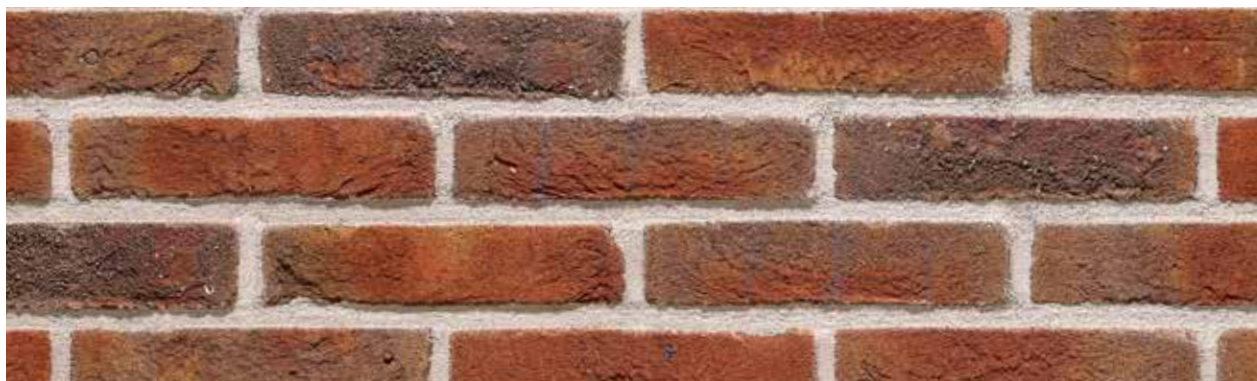

Iberia Asturia
WF ± 209x100x50 mm

Porositeit: ≤ 9%
IW3 - normaal zuigend