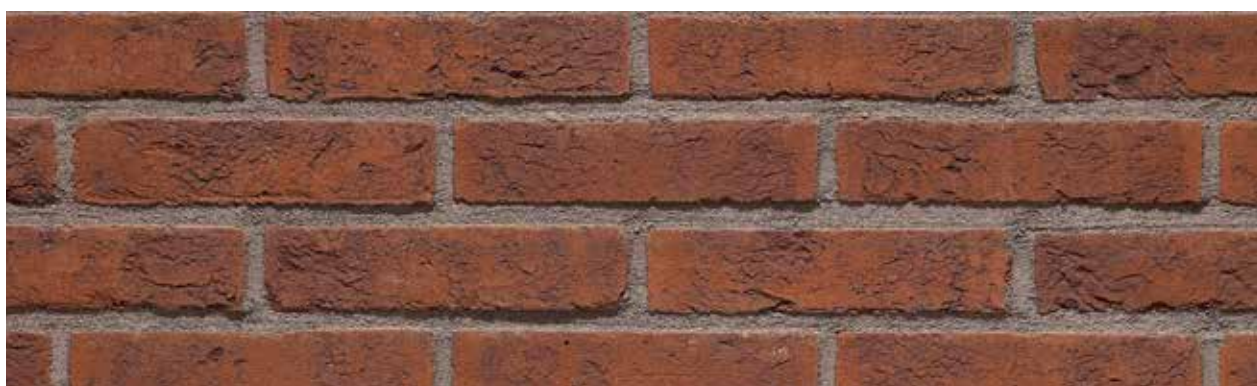

Iberia Galicia
WF ± 209x100x50 mm

Porositeit: ≤ 12%
IW3 - normaal zuigend