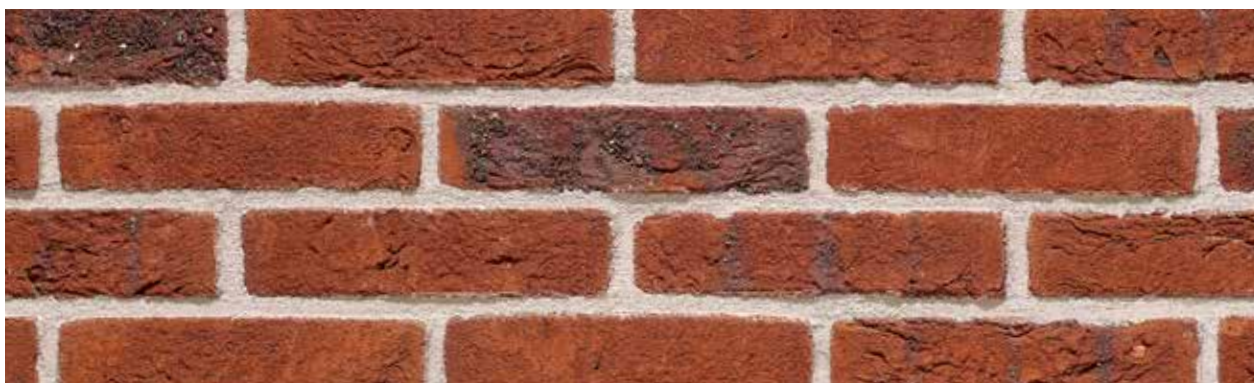

Iberia Andalucia
WF ± 209x100x50 mm

Porositeit: ≤ 9%
IW3 - normaal zuigend