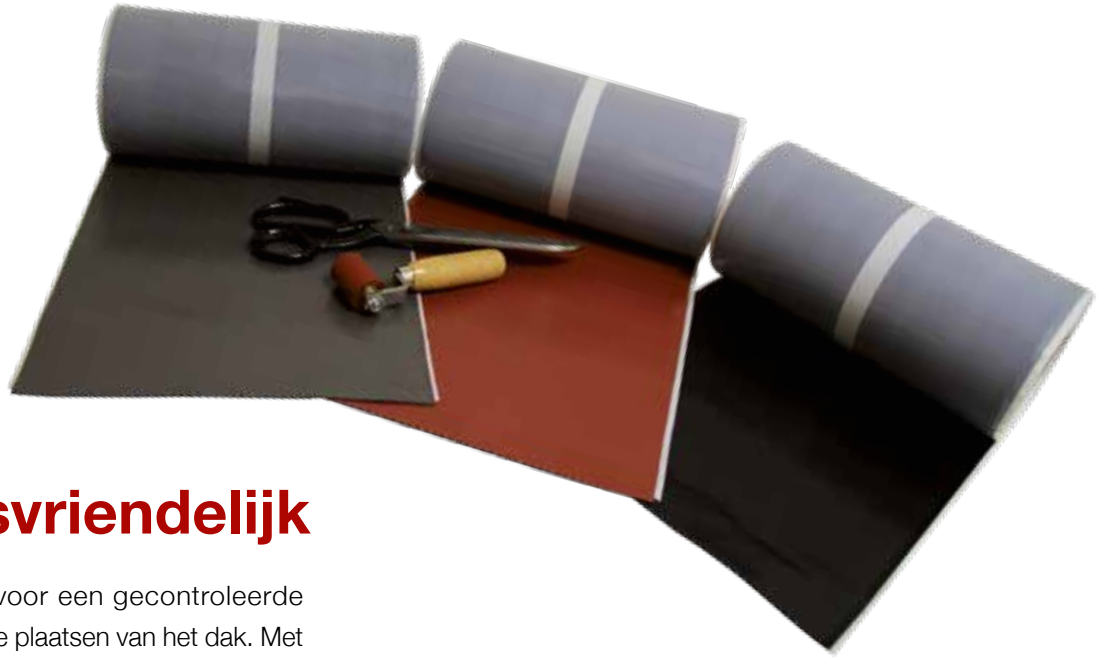

#### Doorlopende butyllaag:

Door zijn doorlopende en volledig klevende butyllaag is Koraflex Plus bestand tegen zware regen, temperatuurschommelingen en felle wind.

Rood

Grijs

Zwart

#### Flexibiliteit & rekbaarheid:

Koraflex Plus is extreem rekbaar in beide richtingen, tot 70% in de lengte en 15% in de breedte. Dat zorgt voor een gemakkelijke plaatsing die tot twee maal sneller verloopt dan bij lood. Laat zich gemakkelijk vervormen naar complexe oppervlakken en alle types dakpannen.

## Gebruiksvriendelijk

Koraflex Plus zorgt voor een gecontroleerde water-afvoer op kritieke plaatsen van het dak. Met Koraflex Plus verloopt de installatie tot twee maal sneller dan met lood. Het materiaal is gemakkelijk vervormbaar, flexibel en stevig en geeft uw dak extra uitstraling. Met zijn volledige laag butyl aan de achterzijde is Koraflex Plus bruikbaar bij oppervlakken van klei, beton of metaal. Het is bovendien gemakkelijk vervormbaar voor alle types dakpannen.