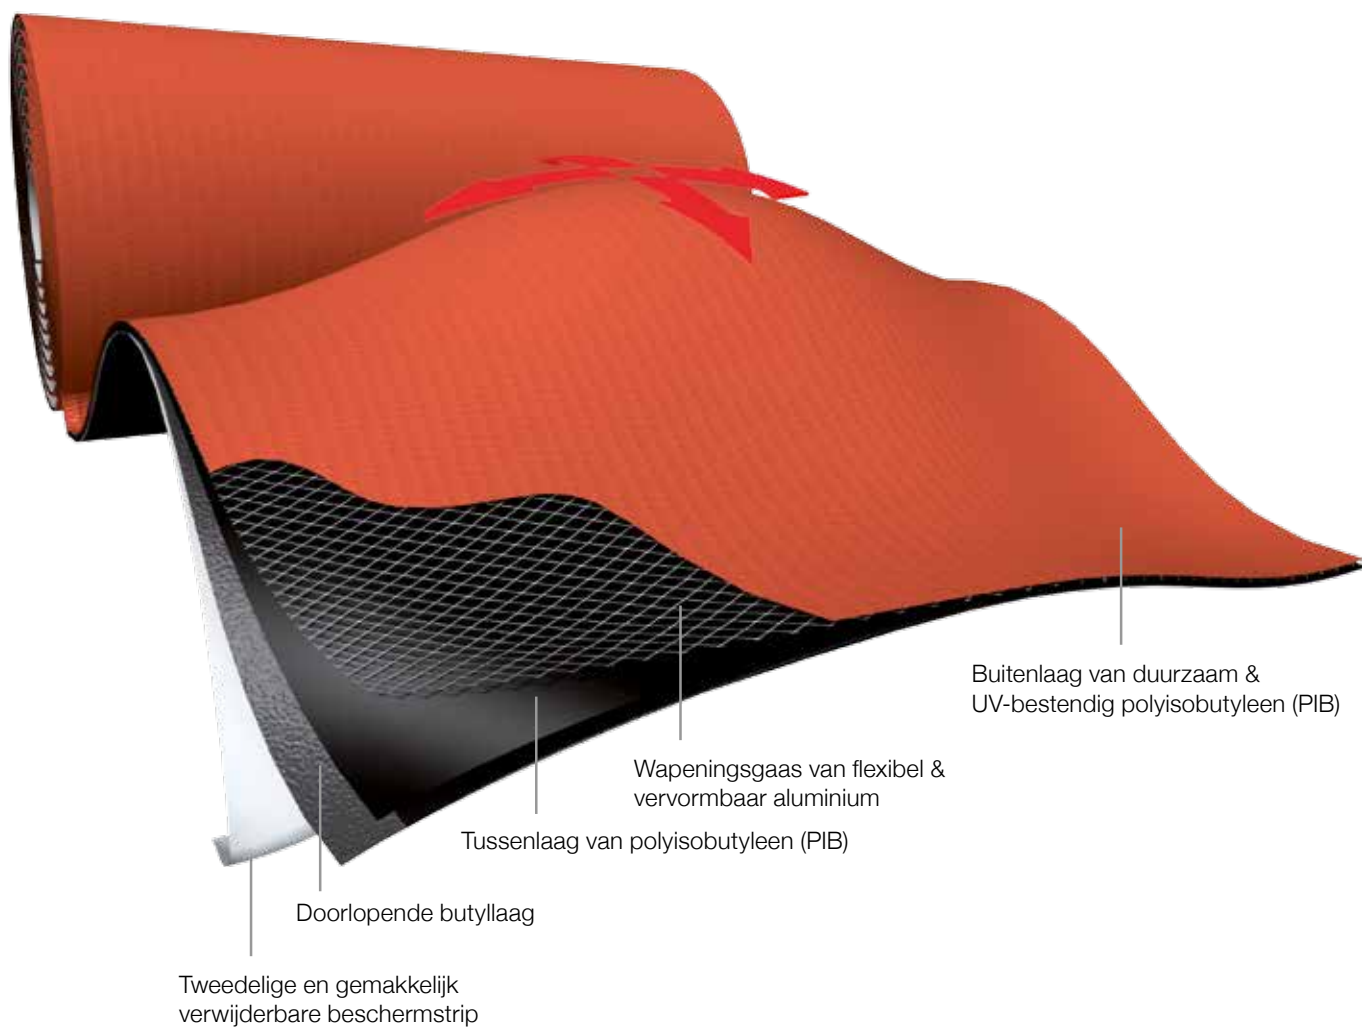

#### Doorlopende butyllaag:

Door zijn doorlopende en volledig klevende butyllaag is Koraflex Plus bestand tegen zware regen, temperatuurschommelingen en felle wind.

Rood

Grijs

Zwart

#### Flexibiliteit & rekbaarheid:

Koraflex Plus is extreem rekbaar in beide richtingen, tot 70% in de lengte en 15% in de breedte. Dat zorgt voor een gemakkelijke plaatsing die tot twee maal sneller verloopt dan bij lood. Laat zich gemakkelijk vervormen naar complexe oppervlakken en alle types dakpannen.

## Gebruiksvriendelijk

Koraflex Plus zorgt voor een gecontroleerde water-afvoer op kritieke plaatsen van het dak. Met Koraflex Plus verloopt de installatie tot twee maal sneller dan met lood. Het materiaal is gemakkelijk vervormbaar, flexibel en stevig en geeft uw dak extra uitstraling. Met zijn volledige laag butyl aan de achterzijde is Koraflex Plus bruikbaar bij oppervlakken van klei, beton of metaal. Het is bovendien gemakkelijk vervormbaar voor alle types dakpannen.

### Veilig voor het milieu:

Het gladde en duurzame oppervlak van Koraflex Plus stoot vuil af als het regent, zonder het milieu te vervuilen. Daarom kan het ook zonder problemen gebruikt worden in combinatie met regenwater-opvangsystemen.