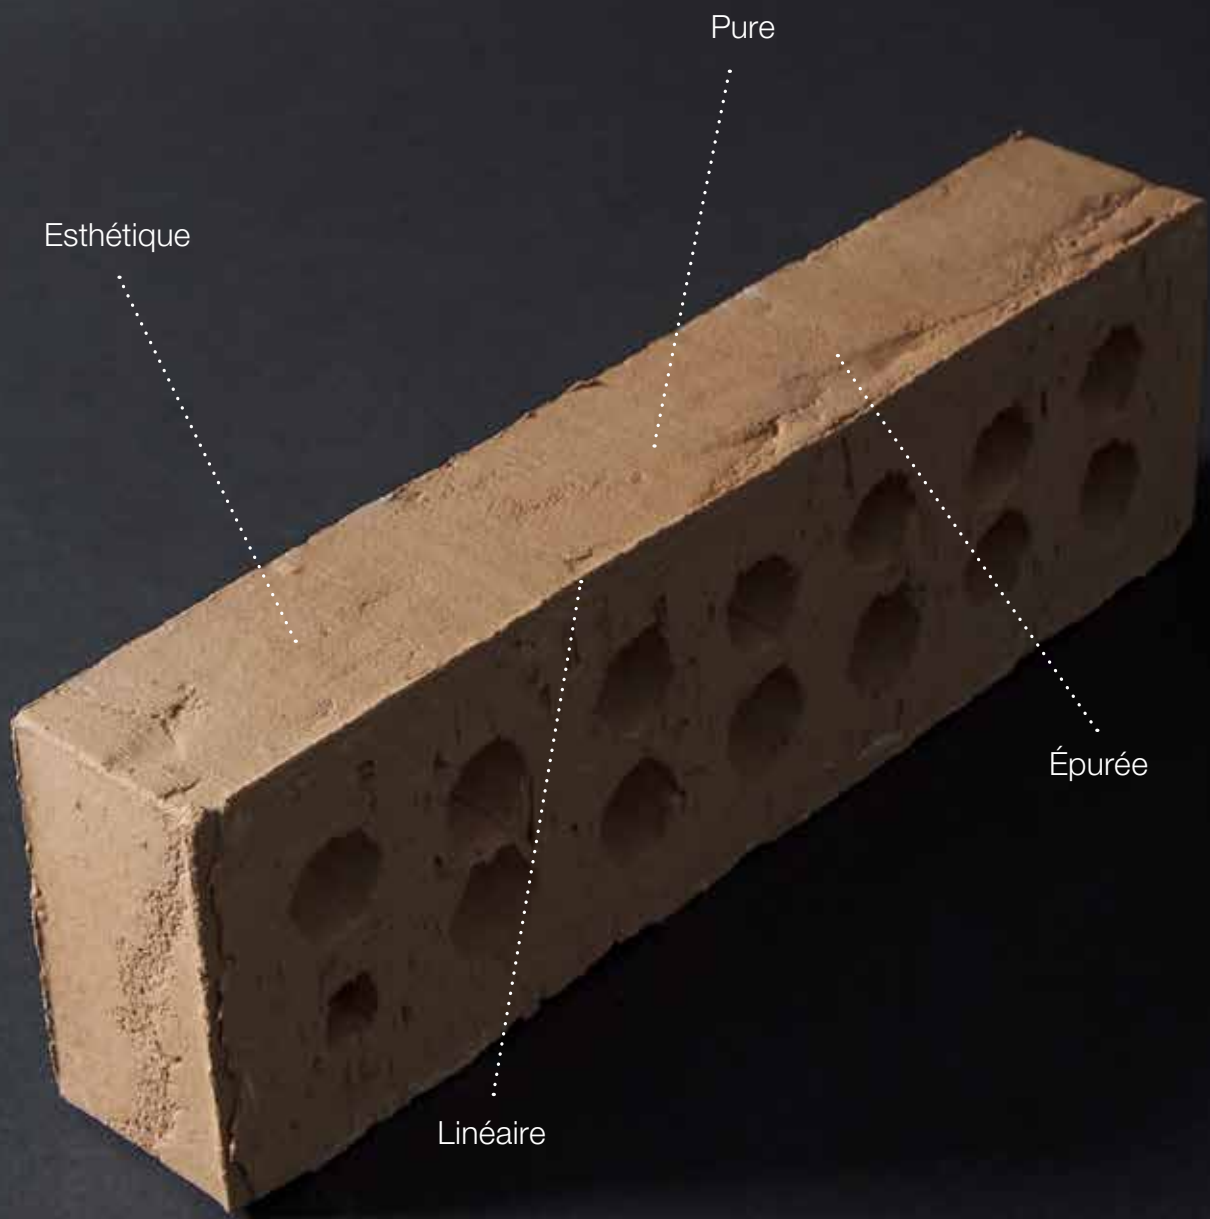

Linnaeus, la force du naturel

Esthétique

Pure

Linéaire

Épurée

La pureté de la forme et des couleurs

Épurée, pétrie de caractère mais douce : Linnaeus répond avec style à la demande d'horizontalité de l'architecture contemporaine. Cette brique se caractérise par son look Wasserstrich typique. De par sa structure très légère et son rebord subtile, c'est comme si elle avait été décoffrée à l'eau.

Le résultat ? Des lignes pures et des couleurs naturelles. Pour d'innombrables applications créatives en terre cuite.

Ces briques étirées créent aussi suffisamment de nuances colorées. Tandis que leur format allongé ($\pm 288 \times 90 \times 48$ mm) met davantage en évidence la magnifique linéarité de la façade.

En maçonner ces briques avec des joints fins, le jeu de lignes horizontales de la façade sera encore renforcé.

Pour tout complément d'information, surfez sur www.wienerberger.be/fr/façade

Linnaeus Salix

Linnaeus : aperçu de la gamme

Linnaeus Robinia
Format ± 288x90x48 mm

Porosité : ≤ 11%
IW3 - moyennement absorbant

Linnaeus Salix
Format ± 288x90x48 mm

Porosité : ≤ 8%
IW2 - peu absorbant

Linnaeus Betula
Format ± 288x90x48 mm