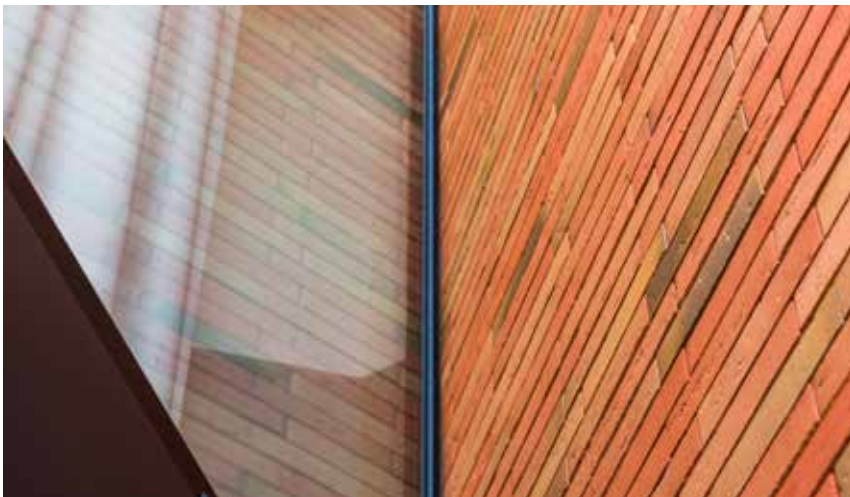

“La brique de parement utilisée renforce le jeu de lignes épuré du volume.”

Linnaeus Robinia et Koramic Vauban Ardoisé