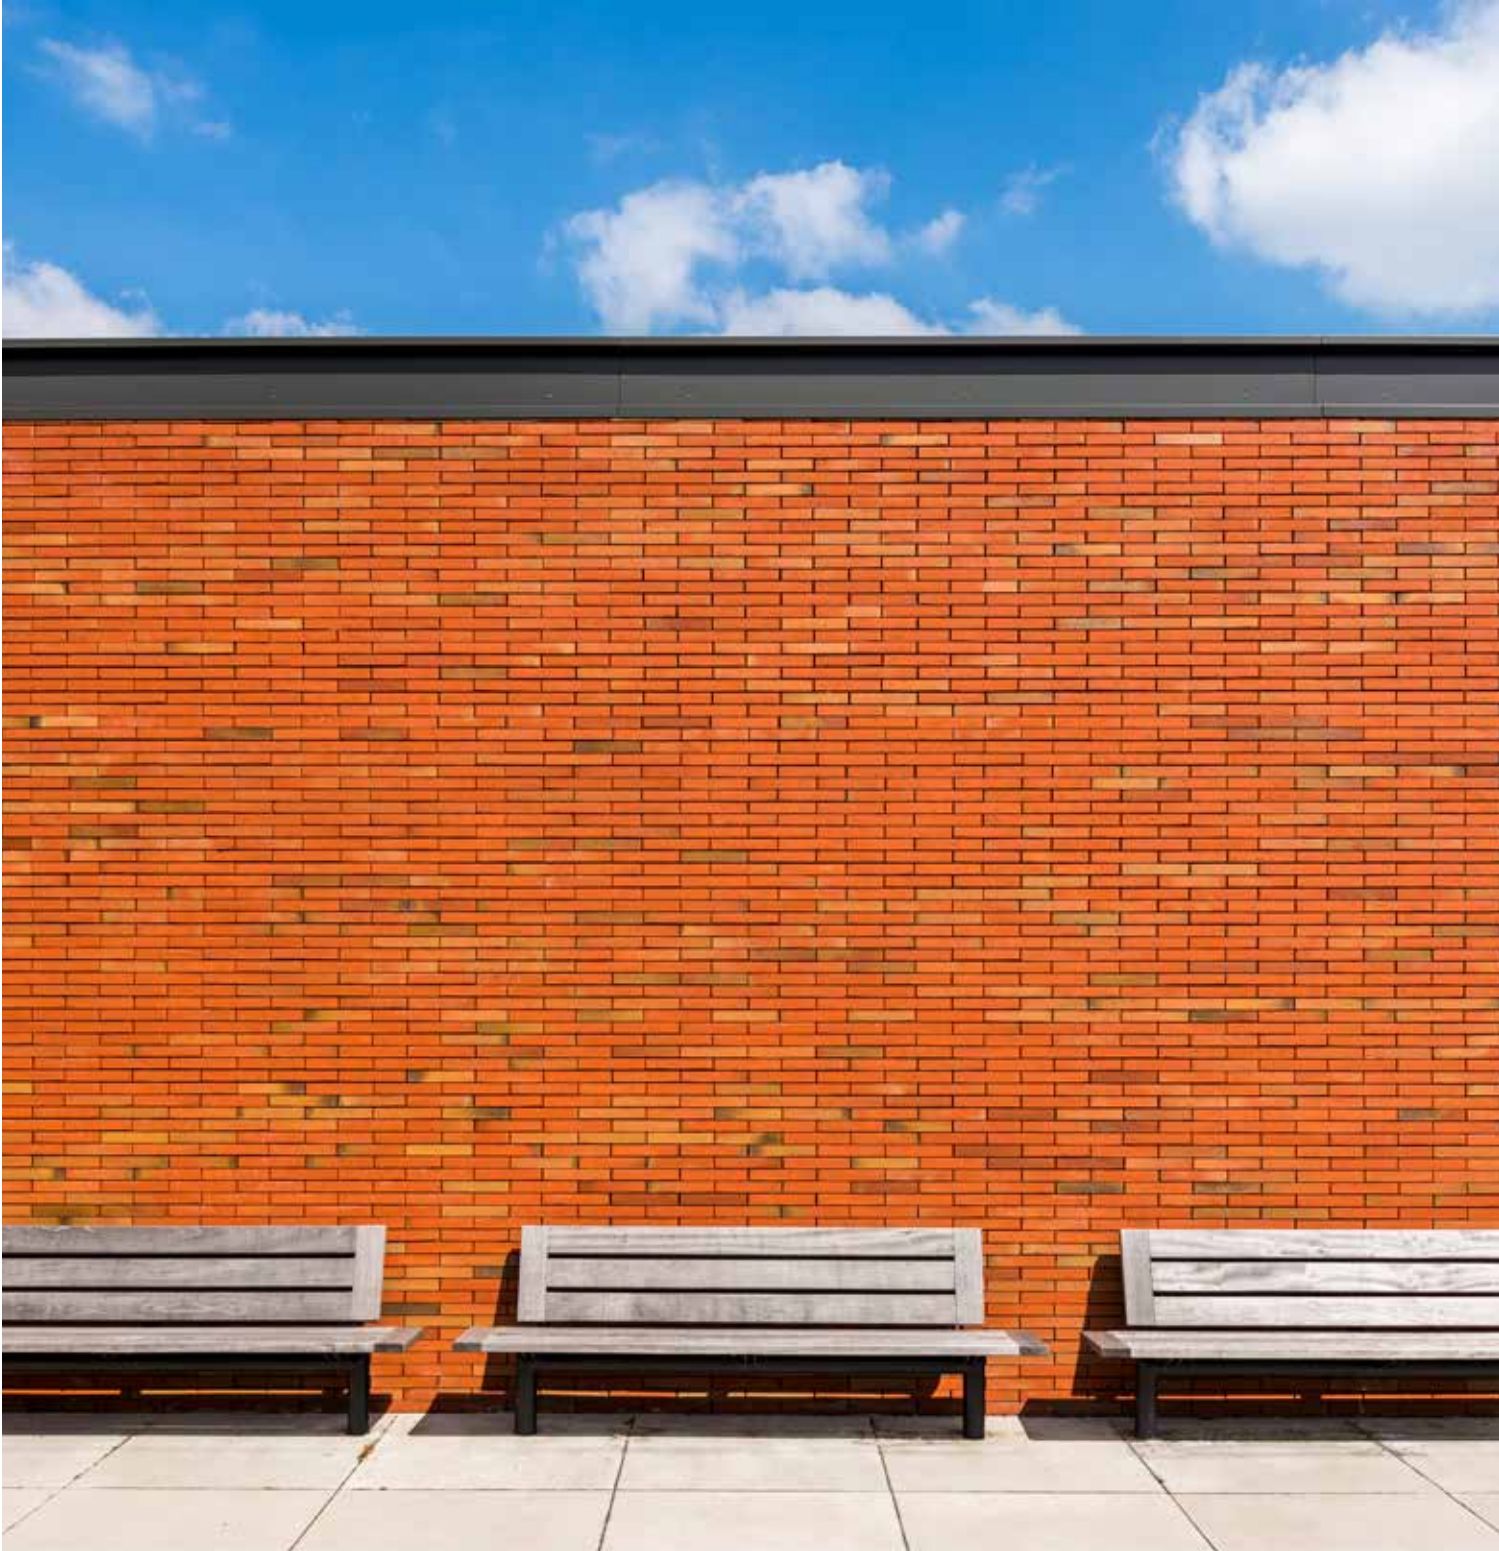

Linnaeus, la force du naturel

Esthétique

Pure

Linéaire

Épurée

La pureté de la forme et des couleurs

Épurée, pétrie de caractère mais douce : Linnaeus répond avec style à la demande d'horizontalité de l'architecture contemporaine. Cette brique se caractérise par son look Wasserstrich typique. De par sa structure très légère et son rebord subtile, c'est comme si elle avait été décoffrée à l'eau.

Le résultat ? Des lignes pures et des couleurs naturelles. Pour d'innombrables applications créatives en terre cuite.

Ces briques étirées créent aussi suffisamment de nuances colorées. Tandis que leur format allongé ($\pm 288 \times 90 \times 48$ mm) met davantage en évidence la magnifique linéarité de la façade.

Linnaeus Robinia

“La façade rugueuse fait ressortir encore davantage l’alternance d’ombre et de lumière.”

Linnaeus Robinia

Atelier 4 Architecten, Gent

“La forme stylée et les lignes allongées respirent la pureté et le raffinement.”