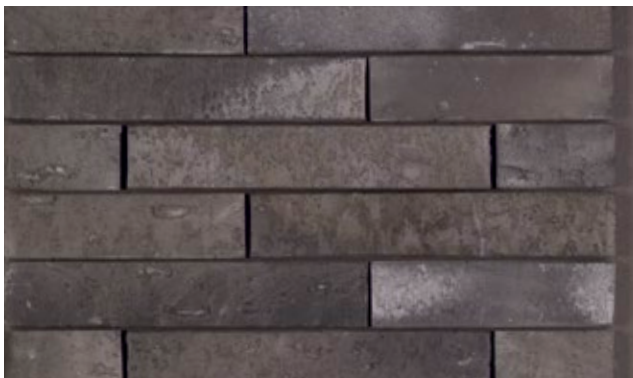

Marono Gesmoord
MF ± 288x90x48 mm

Porositeit: ≤ 11%
IW3 - normaal zuigend