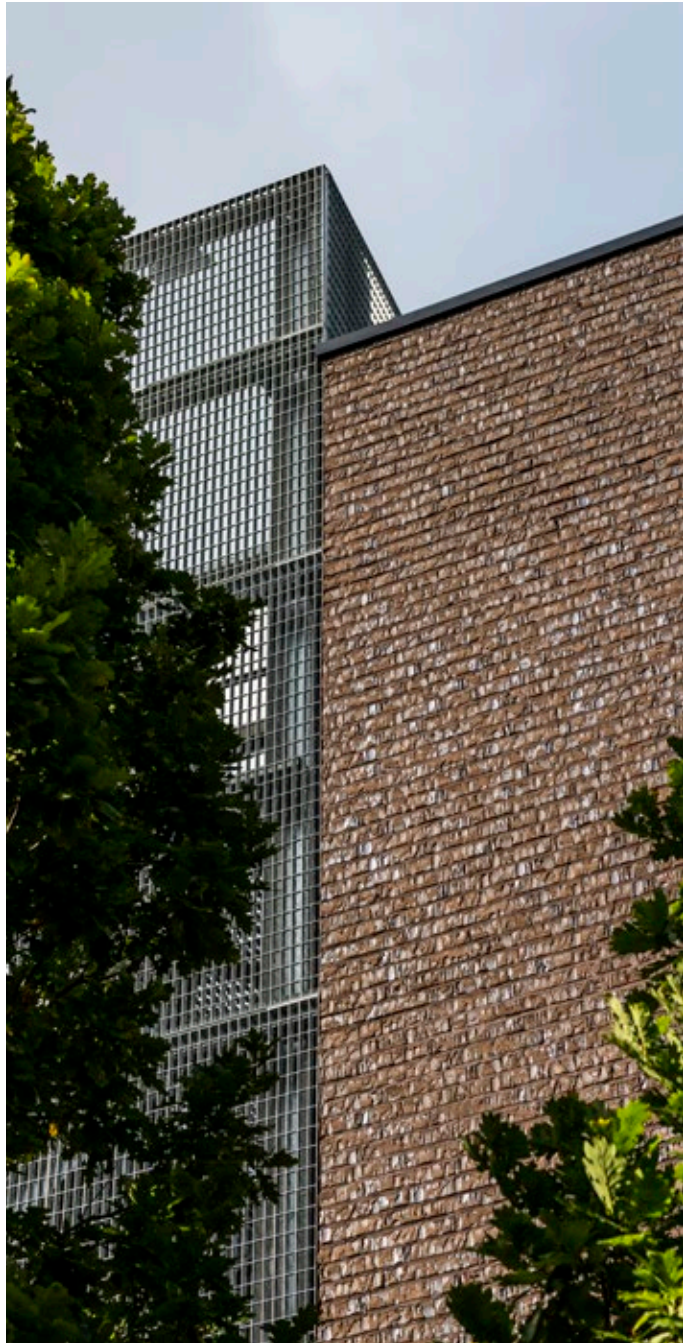

Terca Marono Bruin Extra E1

abv+ architecten, Antwerpen