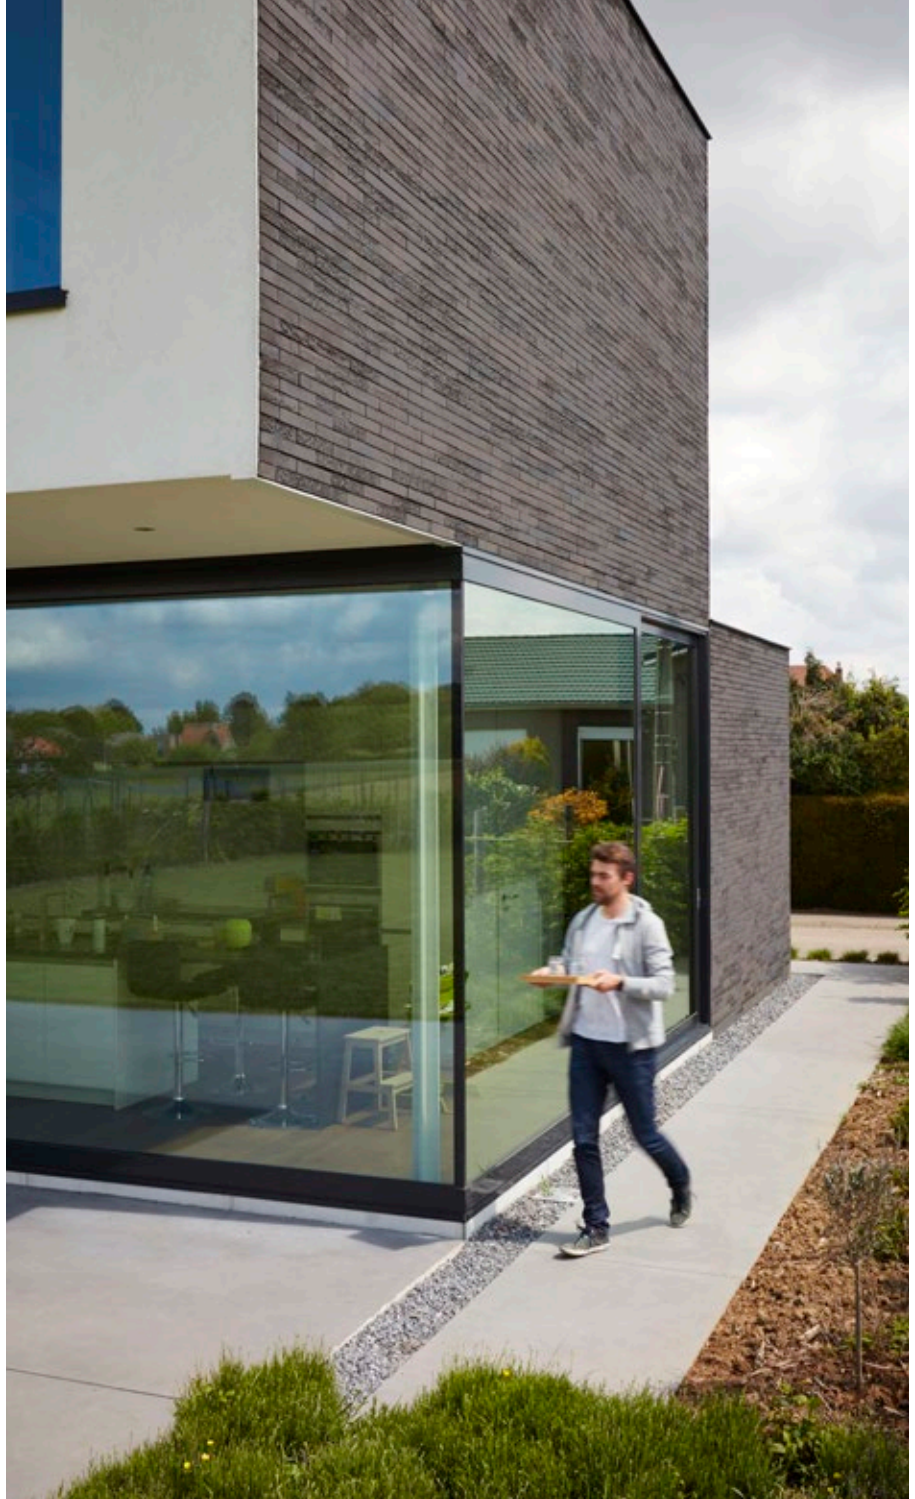

Terca Marono Gesmoord

Blanco Architecten, Hoeilaart