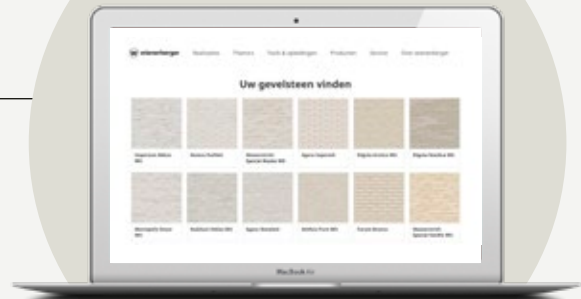

Ontdek
inspirerende
Marono projecten bij u
in de buurt op
**[huizenpotten.be/
marono](https://huizenpotten.be/marono)**

Volg ons op Instagram en deel enkele foto's van uw afgewerkte (ver)bouwproject met **#wienerbergerbelgium**.

Trots op uw project?
Wij plaatsen het graag voor u in de kijker.
Deel uw project via **wienerberger.be/deel-project**.

Showroom Kortrijk:

Kapel ter Bede 88 - 8500 Kortrijk - T 056 24 95 88

Showroom Londerzeel:

A12 - Koning Leopoldlaan 1 - 2870 Breendonk - T 052 31 10 10

Wienerberger nv

Kapel ter Bede 121 - 8500 Kortrijk - T 056 24 96 38

E info@wienerberger.be - wienerberger.be

10/2025 DG

Dit document is niet contractueel. De kleuren in deze folder geven de natuurlijke tinten van onze keramische materialen zo goed weer als druktechnisch mogelijk is. Wienerberger nv houdt zich het recht voor het assortiment en de technische gegevens te wijzigen. Keramische materialen kunnen per productie enige lichte kleurvariatie vertonen ten opzichte van vorige producties. De in de showrooms meegegeven stalen dateren steeds uit vorige producties en zijn aldus enkel richtinggevend op kleurgebied. Ze hebben geen contractuele waarde. Voor meer informatie over onze producten en hun eigenschappen, zie **wienerberger.be**