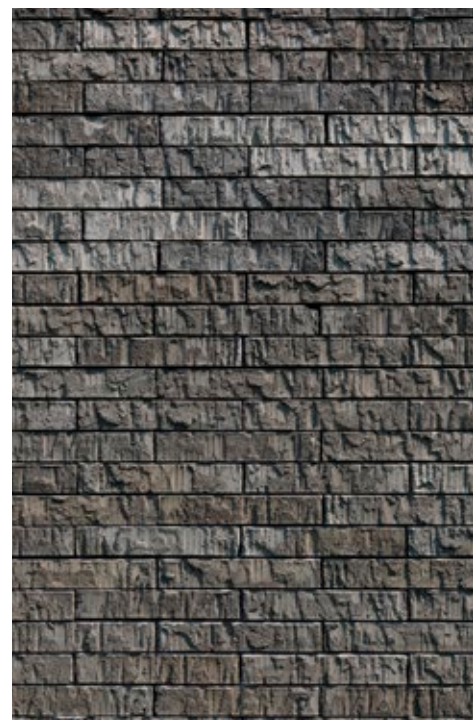

Architectenburo Acke & Van Wynsberghe, Assenede

**“Voor architecten op
zoek naar mooie, lange
lijnen door een extra lang
formaat”**

Terca Marono Gesmoord Extra

Jan Favril, Loppem

Terca Marono Gesmoord

Blanco Architecten, Hoeilaart