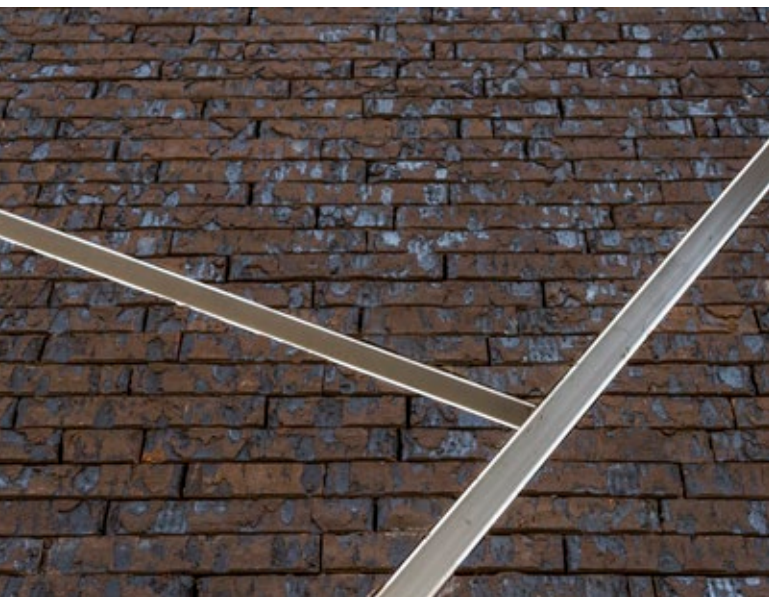

Terca Marono Bruin Extra E1

Architectuur Van Ryckeghem, Willebroek