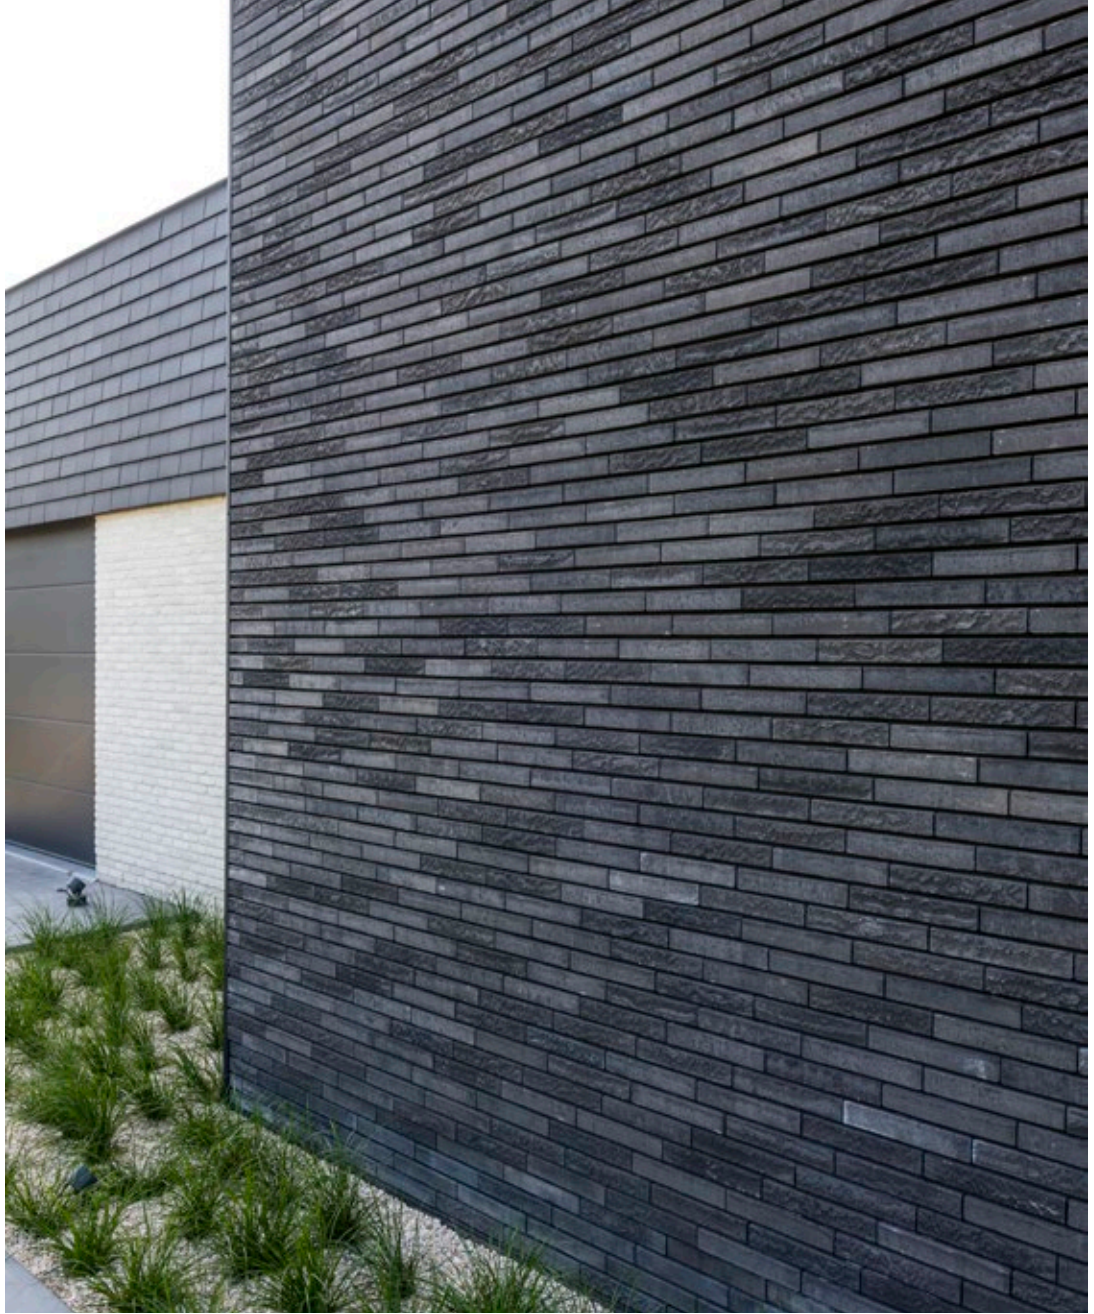

Gevel: Terca Marono Gesmoord / Dak: Koramic Tegelpan Plato Blauw gesmoord

Architectenburo Acke & Van Wynsberghe, Assenede