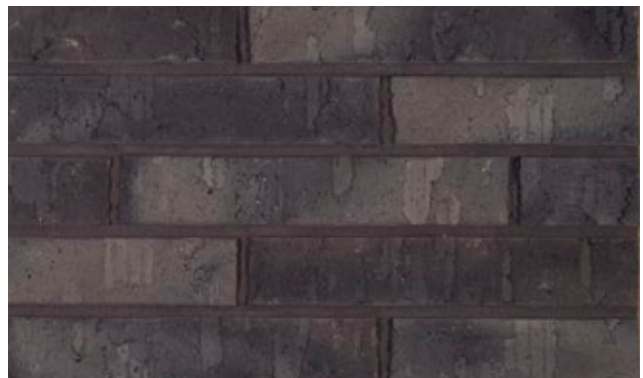

Meer weten over de kenmerken van Marono?
Surf naar wienerberger.be/marono

Terca Marono Bruin Extra E1

Tips voor toepassing en verwerking

De Marono collectie is uitermate geschikt voor verlijmen of dunmetselen. De dunne voegen accentueren de ruwe structuur, het dynamische karakter van de gevel en de horizontale belijning. Traditionele verwerking met 12 mm voegen is ook mogelijk. Kies daarbij eventueel voor een toon-op-toon voeg voor een mooi effect.

Marono Gesmoord Extra
MF ± 288x90x48 mm

Porositeit: ≤ 11%
IW3 - normaal zuigend

Marono Bruin Extra E1
MF ± 288x90x48 mm

Porositeit: ≤ 11%
IW3 - normaal zuigend

Marono, voor eindeloze creativiteit

Egaal en ruw, robuust maar toch verfijnd? De Marono gevelsteen heeft het allemaal. Bij de Marono Bruin Extra E1, de variante met speciale engobes, wordt de ruwe structuur zelfs nog extra geaccentueerd. Dit zijn dan ook de ideale gevelstenen voor een moderne, duurzame architectuur met veel creatieve mogelijkheden en een gevel vol dynamiek als eindresultaat.