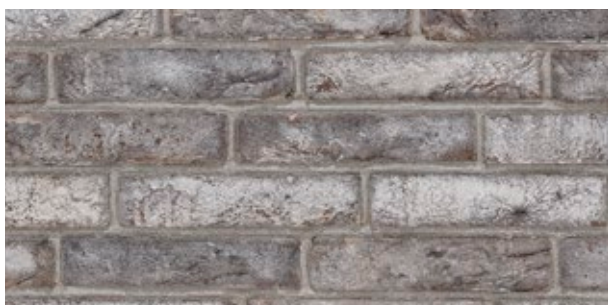

Nubilum Saturn Grijs * *Porositeit: ≤ 14%*
Eco-brick WF ± 215 x 65 x 50 mm *IW4 - sterk zuigend*
Eco-brick WDF ± 215 x 65 x 65 mm