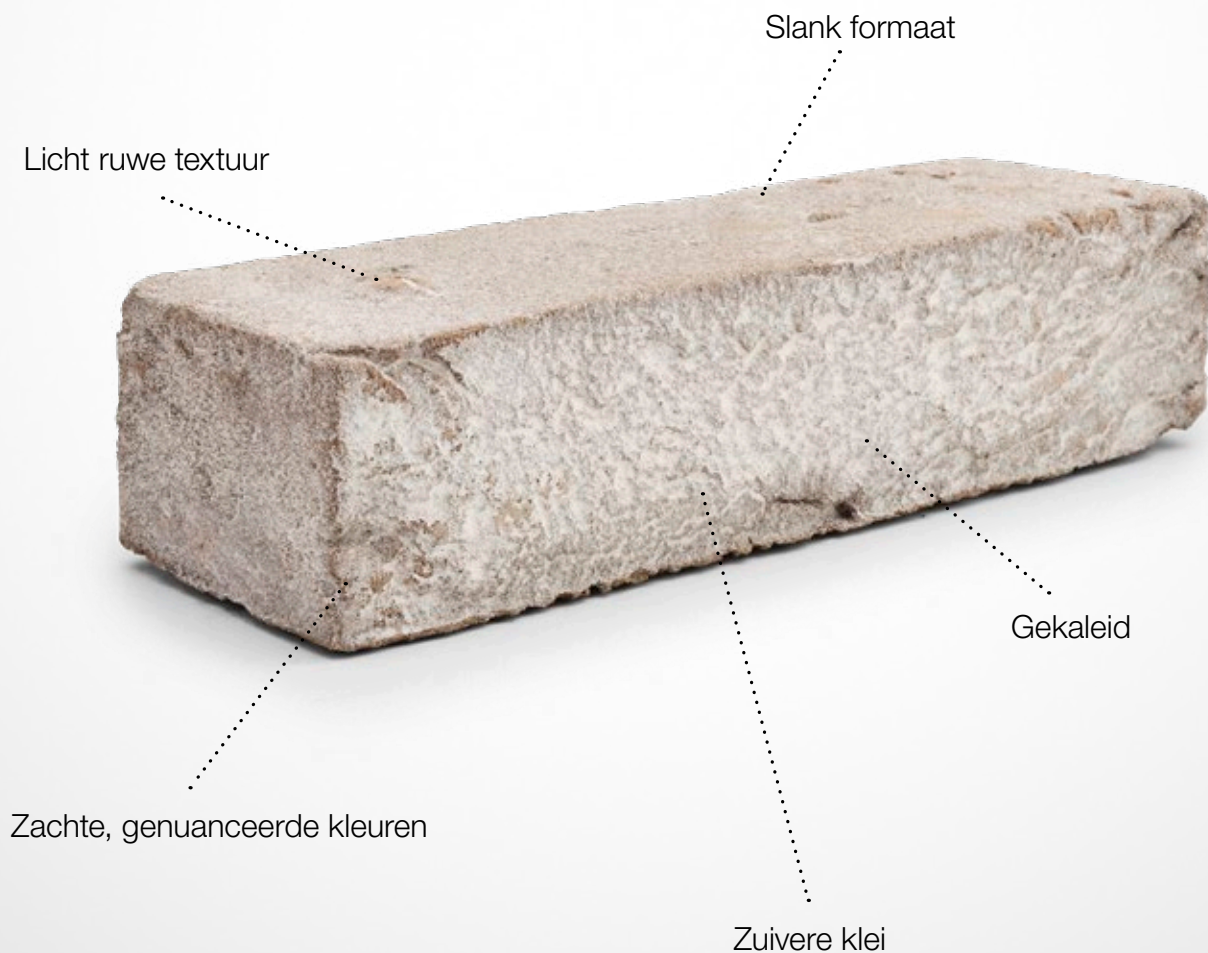

Nubilum, natuurlijke elegantie

It's an
Eco-brick

Eco-brick

- ✓ Slanke gevelsteen
- ✓ Meer ruimte voor isolatie
- ✓ Duurzame keuze

Nubilum, natuurlijke elegantie

—

De Nubilum collectie straalt elegantie en sereniteit uit. U herkent deze gekaleide gevelsteen meteen aan de zachte, genuanceerde kleuren. Dankzij het verfijnd palet - van wit, greige tot antracietgrijs - en de lichtruwe textuur kunt u mooi combineren met verschillende materialen.

Naast de gekaleide gevelstenen kunt u in deze reeks ook kiezen voor stenen met een unieke Wasserstrich textuur. Hun kleurenpalet - zongewassen wit op een crèmekleurige basis of mistig wit op een warmheldere grijze basis - versterkt het natuurlijk licht. Perfect om een serene sfeer in de architectuur te creëren.

Exclusief in het slanke Eco-brick formaat

—

Op het vlak van duurzaamheid is Nubilum eveneens een excellente keuze. Deze gevelstenen worden exclusief aangeboden in het slankere Eco-brick formaat dat tot 3,5 cm extra ruimte biedt voor isolatie. Zo kunt u dikker isoleren of meer woonruimte creëren. Ook uitermate geschikt voor renovaties.

Boven:
Nubilum Clarus Greige
Cover:
Nubilum Helios Wit

Nubilum: overzicht gamma

Nubilum Clarus Greige * *Porositeit: ≤ 17%*
 Eco-brick WF ± 215 x 65 x 50 mm *IW3 - normaal zuigend*
 Eco-brick WDF ± 215 x 65 x 65 mm