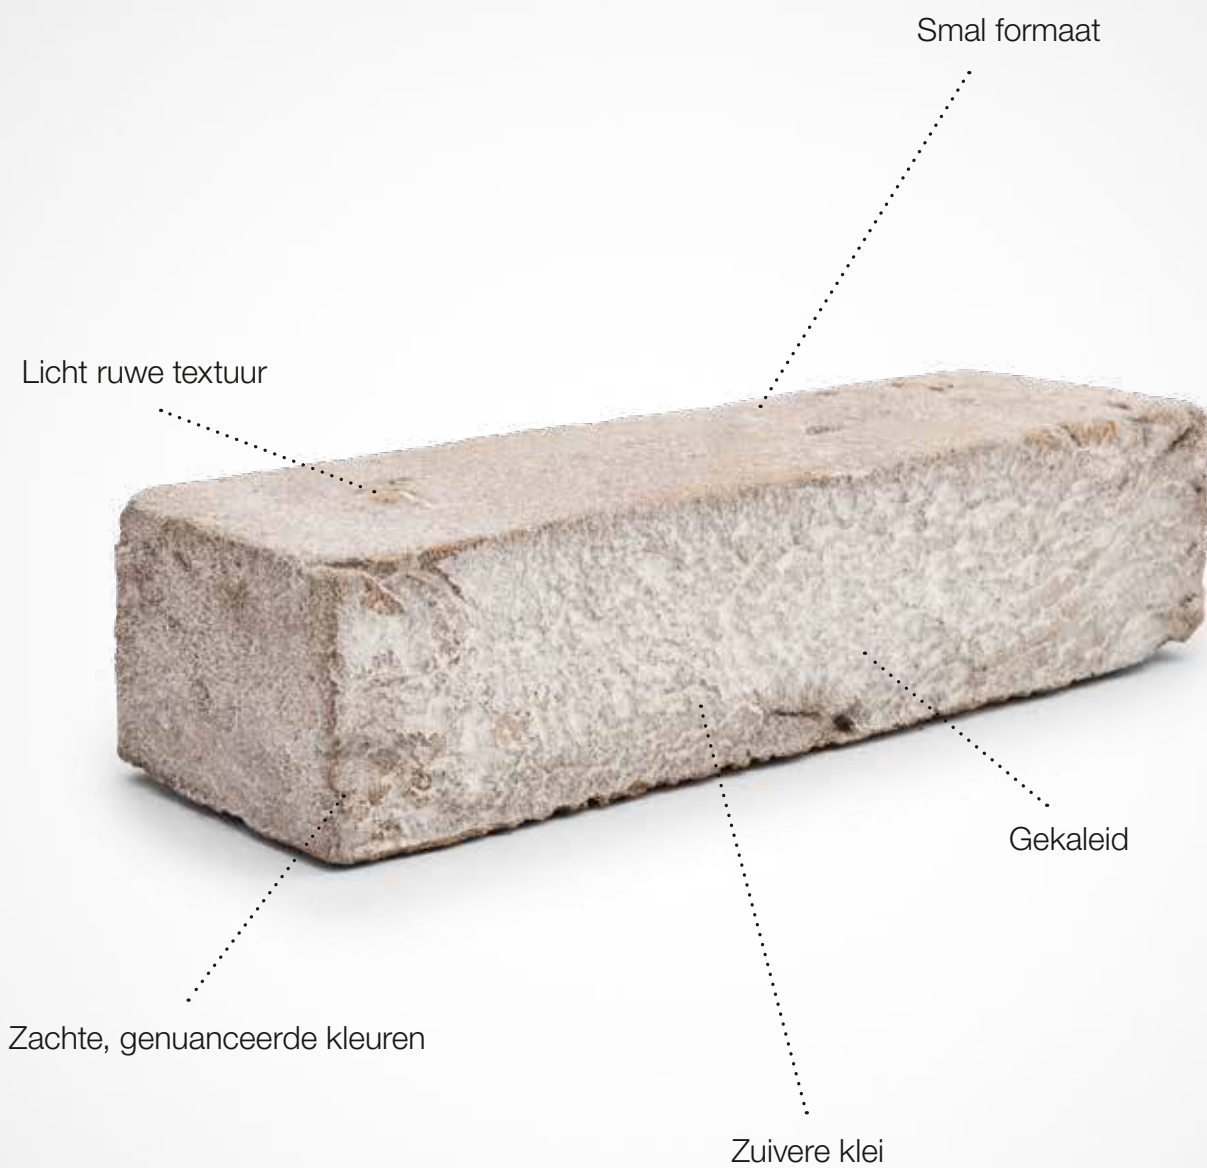

Nubilum, natuurlijke elegantie

It's an
Eco-brick®

Eco-brick®

- ✓ Smalle gevelsteen
- ✓ Meer ruimte voor isolatie
- ✓ Duurzame keuze

Boven:
Nubilum Clarus Greige
Cover:
Nubilum Helios Wit

Elegantie in al zijn facetten

—

De nieuwe Nubilum collectie straalt elegantie en sereniteit uit. U herkent deze gekaleide gevelsteen meteen aan de zachte, genuanceerde kleuren. Dankzij het verfijnd palet - van wit, greige tot antracietgrijs – en de lichtruwe textuur kunt u mooi combineren met verschillende materialen.

Exclusief in het smalle Eco-brick formaat

—

Het smalle Eco-brick formaat biedt tot 3,5 cm extra ruimte voor isolatie. Eco-brick is ook lichter en minder gewicht staat garant voor een energiezuiniger transport. Dus ook qua duurzaamheid is Nubilum een excellente keuze.

Meer weten over de kenmerken van de Nubilum collectie? Ga naar www.wienerberger.be/nubilum

Nubilum Clarus Greige *Porositeit: ≤ 17%*
Eco-brick WF ± 215 x 65 x 50 mm *IW3 - normaal zuigend*
Eco-brick WFD ± 215 x 65 x 65 mm