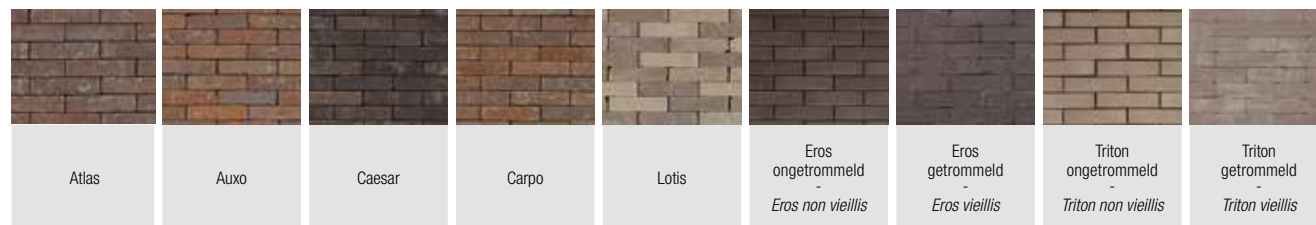

Trendline

Hollandse kleiklinkers - (on)getrommeld / Pavés en terre cuite hollandais - (non) vieillis

UWF 60 - 200 x 50 x 60	prijs/m² kant - <i>prix/m² chant</i> ± 98 st-<i>pc</i>/m²	-	€ 33,38	-	€ 35,95	-	-	-	-	-
	prijs/m² plat - <i>prix/m² plat</i> ± 82 st-<i>pc</i>/m²	-	€ 27,93	-	€ 30,08	-	-	-	-	-
UWF 65 - 200 x 50 x 65	prijs/m² kant - <i>prix/m² chant</i> ± 98 st-<i>pc</i>/m²	€ 36,67	-	€ 41,56	-	€ 37,95	€ 37,45	€ 39,15	€ 37,24	€ 38,20
	prijs/m² plat - <i>prix/m² plat</i> ± 75 st-<i>pc</i>/m²	€ 28,06	-	€ 31,81	-	€ 29,04	€ 28,66	€ 29,96	€ 28,50	€ 29,23
UDF 60 - 200 x 65 x 60	prijs/m² kant - <i>prix/m² chant</i> ± 75 st-<i>pc</i>/m²	-	€ 33,88	-	€ 37,12	-	-	-	-	-
	prijs/m² plat - <i>prix/m² plat</i> ± 82 st-<i>pc</i>/m²	-	€ 37,04	-	€ 40,59	-	-	-	-	-
UDF 65 - 200 x 65 x 65	prijs/m² kant - <i>prix/m² chant</i> ± 75 st-<i>pc</i>/m²	€ 38,18	-	-	-	€ 39,84	-	€ 41,11	-	€ 38,39