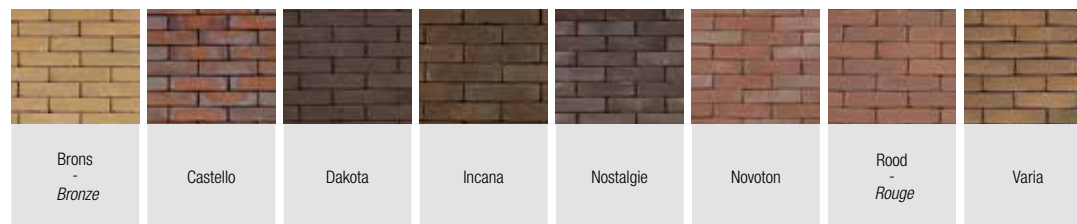

Authentica

Hollandse klei linkers - onbezand, ongetrommeld / Pavés en terre cuite hollandais - non sablés, non vieillis

UWF - 201 x 49 x 61	prijs/m² kant - prix/m² chant ± 99 st-pc/m²	-	-	-	-	€ 63,68	-	-	-
WF - 201 x 49 x 82	prijs/m² kant - prix/m² chant ± 99 st-pc/m²	-	-	€ 73,21	€ 65,73	-	-	-	-
WF - 201 x 50 x 83	prijs/m² kant - prix/m² chant ± 97 st-pc/m²	-	€ 61,22	-	-	-	€ 61,22	€ 58,31	-
WF - 203 x 50 x 83	prijs/m² kant - prix/m² chant ± 96 st-pc/m²	€ 70,05	-	-	-	-	-	-	€ 67,35
WDF - 201 x 67 x 82	prijs/m² kant - prix/m² chant ± 73 st-pc/m²	-	-	€ 75,48	€ 71,01	-	-	-	-
WDF - 201 x 66 x 83	prijs/m² kant - prix/m² chant ± 74 st-pc/m²	-	€ 64,29	-	-	-	-	-	-
WDF - 203 x 66 x 83	prijs/m² kant - prix/m² chant ± 73 st-pc/m²	€ 73,18	-	-	-	-	-	-	-