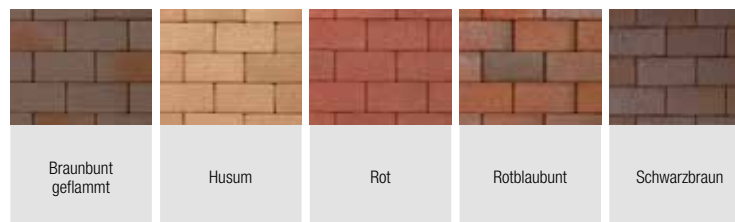

Penter

Duitse kleiinklinkers - ongetrommeld / Pavés en terre cuite allemands - non vieillis

WF - 200 x 100 x 52	prijs/m² plat / prix/m² plat	± 48 st-pc/m²	€ 33,90	€ 37,02	€ 30,18	€ 31,47	€ 33,24
DF - 240 x 118 x 52	prijs/m² plat / prix/m² plat	± 34 st-pc/m²	-	-	€ 30,00	€ 31,38	€ 33,82
WNF - 200 x 100 x 71	prijs/m² plat / prix/m² plat	± 48 st-pc/m²	-	-	€ 39,25	€ 40,31	-
NF - 240 x 118 x 71	prijs/m² plat / prix/m² plat	± 34 st-pc/m²	-	-	€ 39,01	€ 40,80	-