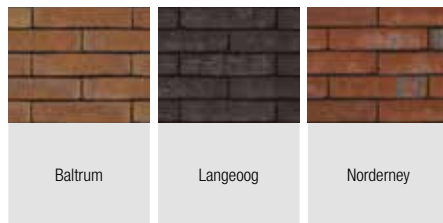

Argiterra

Baltrum

Langeoog

Norderney

Duitse kleiklinkers - Wasserstrich / Pavés en terre cuite allemands - Wasserstrich

WF - 210 x 50 x 70	prijs/m² kant - prix/m² chant ± 93 st-pc/m²	€ 62,30	€ 70,12	€ 56,63

Scala

Duitse kleiklinkers - ongetrommeld / Pavés en terre cuite allemands - non vieillis

WF - 200 x 100 x 52	prijs/m² plat - prix/m² plat ± 48 st-pc/m²	€ 48,88
DF - 240 x 118 x 52	prijs/m² plat - prix/m² plat ± 34 st-pc/m²	€ 50,34
WNF - 200 x 100 x 71	prijs/m² plat - prix/m² plat ± 48 st-pc/m²	€ 63,83
NF - 240 x 118 x 71	prijs/m² plat - prix/m² plat ± 34 st-pc/m²	€ 65,45

Hortus

Belgische sierklinkers - ongetrommeld / Pavés d'ornement belges - non vieillis

WF - 208 x 50 x 98	prijs/m² kant - prix/m² chant ± 94 st-pc/m²	€ 114,40
Klamp - 175 x 47 x 82	prijs/m² kant - prix/m² chant ± 118 st-pc/m²	€ 112,69