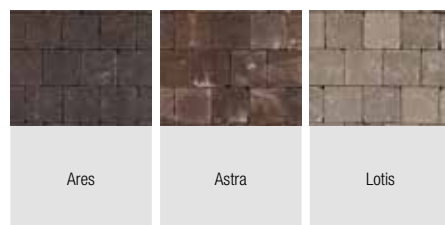

Kwadrata

Hollandse kleiinklinkers - getrommeld / Pavés en terre cuite hollandais - vieillis

KTF 60 - 150 x 150 x 60	prijs/m² plat - <i>prix/m² plat</i> ± 44 st-pc/m²	€ 63,24	€ 58,74	€ 62,80