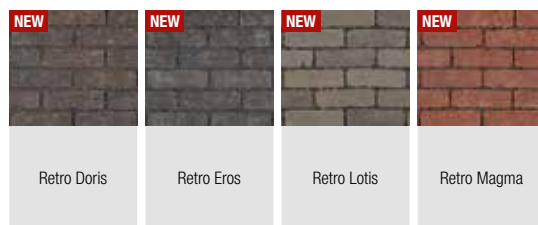

Passaqua

Hollandse kleiklinkers - getrommeld / Pavés en terre cuite hollandais - vieillis

WDF - 189 x 59 x 80	prijs/m² kant - prix/m² chant ± 79 st-pc/m²	€ 71,12	€ 80,40	€ 80,51	€ 61,85