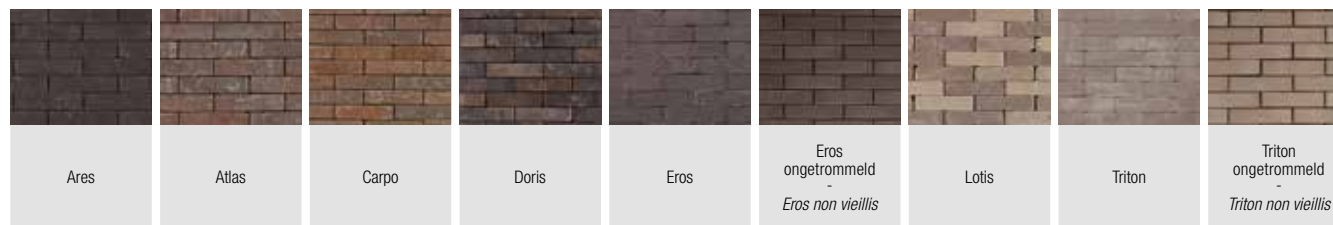

Trendline

Hollandse kleiinklinkers - (on)getrommeld / Pavés en terre cuite hollandais - (non) vieillis

UWF 60 - 200 x 50 x 60	prijs/m² kant - <i>prix/m² chant</i> ± 98 st-pc/m²	€ 54,16	€ 50,78	€ 49,05	€ 50,45	€ 54,09	€ 52,47	€ 55,52	€ 54,35	€ 52,37
	prijs/m² plat - <i>prix/m² plat</i> ± 82 st-pc/m²	€ 45,32	€ 42,49	€ 41,04	€ 42,22	€ 45,26	€ 43,90	€ 46,46	€ 45,47	€ 43,82
UDF 60 - 200 x 65 x 60	prijs/m² kant - <i>prix/m² chant</i> ± 75 st-pc/m²	€ 57,58	€ 53,64	€ 52,15	€ 53,64	€ 57,74	-	€ 58,30	-	-
	prijs/m² plat - <i>prix/m² plat</i> ± 82 st-pc/m²	€ 62,96	€ 58,64	€ 57,01	€ 58,64	€ 63,13	-	€ 63,74	-	-