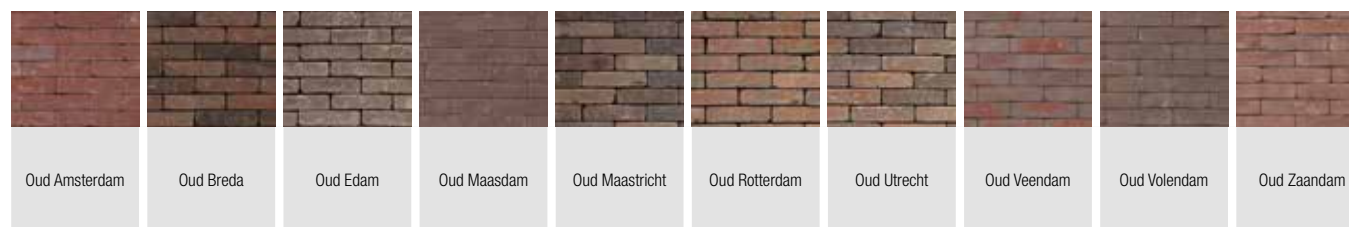

Oud Hollands

Hollandse kleiklinkers - bezand, getrommeld / Pavés en terre cuite hollandais - sablés, vieillis

UWF - 201 x 49 x 61	prijs/m² kant / prix/m² chant ± 99 st-pc/m²	-	€ 73,22	-	-	€ 72,82	€ 62,63	€ 68,39	€ 63,75	€ 69,76	-
	prijs/m² plat / prix/m² plat ± 80 st-pc/m²	-	€ 59,17	-	-	€ 58,84	€ 50,61	€ 55,26	€ 51,52	€ 56,37	-
WF - 201 x 49 x 82	prijs/m² kant / prix/m² chant ± 99 st-pc/m²	€ 66,04	-	€ 75,95	€ 79,01	-	€ 69,34	-	€ 69,34	-	€ 66,04
	prijs/m² plat / prix/m² plat ± 60 st-pc/m²	€ 40,02	-	€ 46,03	€ 47,89	-	€ 42,03	-	€ 42,03	-	€ 40,02
WDF - 201 x 67 x 82	prijs/m² kant / prix/m² chant ± 73 st-pc/m²	-	-	-	-	-	€ 74,30	-	-	-	€ 70,76
	prijs/m² plat / prix/m² plat ± 60 st-pc/m²	-	-	-	-	-	€ 61,06	-	-	-	€ 58,16