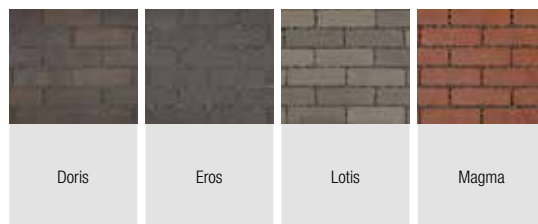

Passaqua

Hollandse kleiklinkers - ongetrommeld / Pavés en terre cuite hollandais - non vieillis

WDF - 189 x 59 x 80	prijs/m² kant - prix/m² chant ± 79 st-pc/m²	€ 67,74	€ 76,57	€ 76,68	€ 58,90