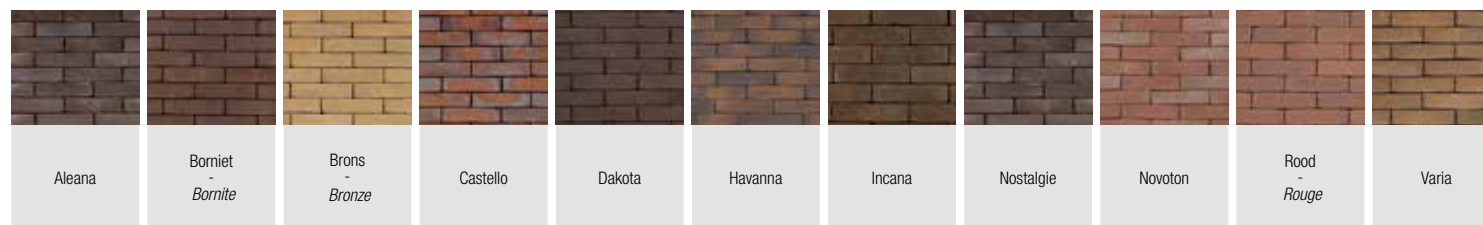

Authentica

Hollandse klei linkers - onbezand, ongetrommeld / Pavés en terre cuite hollandais - non sablés, non vieillis

UWF - 202 x 49 x 66	prijs/m² kant - prix/m² chant ± 99 st-pc/m²	-	-	-	-	-	-	-	€ 46,82	-	€ 39,20	-
WF - 201 x 48 x 87	prijs/m² kant - prix/m² chant ± 101 st-pc/m²	-	-	-	-	€ 51,77	-	€ 49,36	-	-	-	-
WF - 201 x 50 x 88	prijs/m² kant - prix/m² chant ± 97 st-pc/m²	€ 52,44	€ 50,44	-	€ 45,73	-	€ 48,49	-	-	€ 45,73	€ 43,55	-
WF - 203 x 50 x 88	prijs/m² kant - prix/m² chant ± 96 st-pc/m²	-	-	€ 52,07	-	-	-	-	-	-	-	€ 50,06
WDF - 201 x 64 x 87	prijs/m² kant - prix/m² chant ± 76 st-pc/m²	-	-	-	-	€ 55,92	-	€ 54,42	-	-	-	-
WDF - 201 x 66 x 88	prijs/m² kant - prix/m² chant ± 74 st-pc/m²	-	€ 51,83	-	€ 48,02	-	€ 51,45	-	-	-	-	-
WDF - 203 x 67 x 89	prijs/m² kant - prix/m² chant ± 72 st-pc/m²	-	-	€ 54,68	-	-	-	-	-	-	-	-