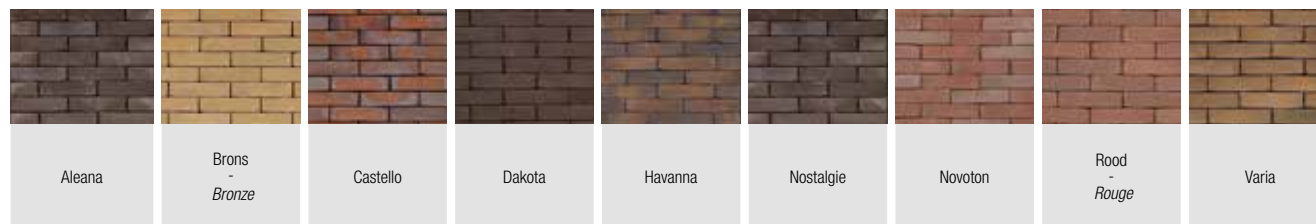

Authentica

Hollandse klei linkers - onbezand, ongetrommeld / Pavés en terre cuite hollandais - non sablés, non vieillis

UWF - 200 x 50 x 65	prijs/m² kant - prix/m² chant ± 98 st-pc/m²	-	-	-	-	-	€ 45,02	-	€ 38,06	-
WF - 200 x 50 x 85	prijs/m² kant - prix/m² chant ± 98 st-pc/m²	€ 50,91	€ 50,56	€ 44,40	-	€ 46,62	-	€ 44,40	€ 42,29	€ 48,60
WF - 201 x 48 x 87	prijs/m² kant - prix/m² chant ± 101 st-pc/m²	-	-	-	€ 49,78	-	-	-	-	-
WDF - 200 x 64 x 87	prijs/m² kant - prix/m² chant ± 77 st-pc/m²	-	-	-	€ 53,76	-	-	-	-	-
WDF - 201 x 66 x 88	prijs/m² kant - prix/m² chant ± 75 st-pc/m²	-	€ 53,09	€ 46,62	-	€ 49,47	-	-	-	-