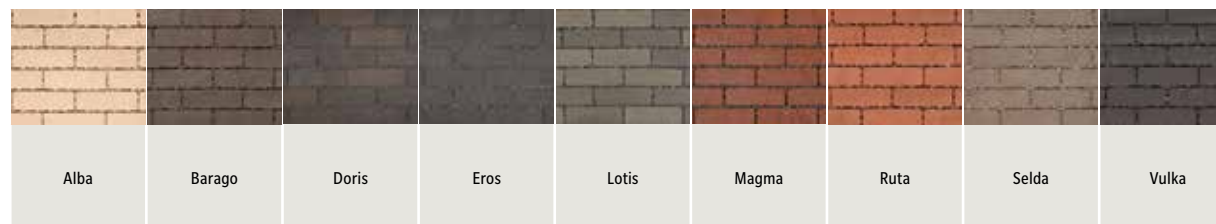

Passaqua

ongetrommeld / non vieillis

UDF - 195 x 65 x 60 (*)	prijs/m² kant - prix/m² chant	± 79 st-pc/m²	€ 61,86	€ 64,36	-	-	-	-	€ 56,51	€ 69,28	€ 72,05
WDF - 195 x 65 x 80 (*)	prijs/m² kant - prix/m² chant	± 79 st-pc/m²	-	-	€ 71,51	€ 80,05	€ 80,95	€ 62,49	-	-	-