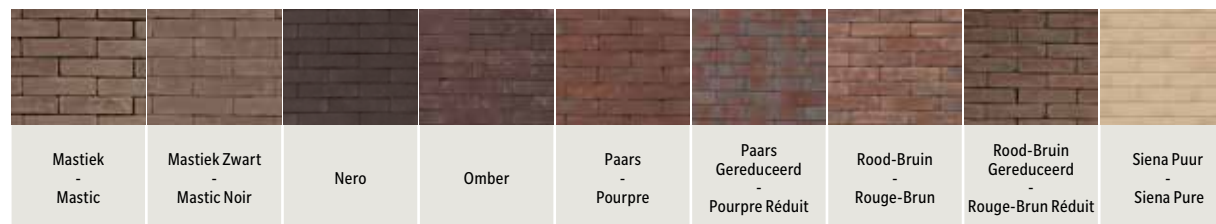

Arte

bezand, ongetrommeld / sablés, non vieillis

UWF - 201 x 49 x 61	prijs/m² kant - prix/m² chant	± 99 st-pc/m²	-	€ 70,97	-	-	-	€ 58,46	-	€ 58,46	-
	prijs/m² plat - prix/m² plat	± 80 st-pc/m²	-	€ 57,35	-	-	-	€ 47,24	-	€ 47,24	-
WF - 201 x 49 x 82	prijs/m² kant - prix/m² chant	± 99 st-pc/m²	€ 71,10	-	€ 77,30	€ 70,69	€ 60,93	€ 63,66	€ 60,93	€ 63,66	€ 68,05
	prijs/m² plat - prix/m² plat	± 60 st-pc/m²	€ 43,09	-	€ 46,85	€ 42,84	€ 36,93	€ 38,58	€ 36,93	€ 38,58	€ 41,24
WDF - 201 x 67 x 82	prijs/m² kant - prix/m² chant	± 73 st-pc/m²	€ 71,75	-	€ 81,12	€ 71,75	€ 64,95	€ 68,20	€ 64,95	€ 68,20	€ 71,45
	prijs/m² plat - prix/m² plat	± 60 st-pc/m²	€ 58,97	-	€ 66,68	€ 58,97	€ 53,39	€ 56,06	€ 53,39	€ 56,06	€ 58,72
KK70 - 201 x 100 x 71	prijs/m² plat - prix/m² plat	± 49 st-pc/m²	€ 63,20	-	€ 71,45	€ 63,20	€ 54,96	€ 57,71	€ 54,96	€ 57,71	€ 60,46
KK80 - 201 x 100 x 83	prijs/m² plat - prix/m² plat	± 49 st-pc/m²	€ 68,33	-	€ 77,24	€ 68,33	€ 59,42	€ 62,39	€ 59,42	€ 62,39	€ 65,36