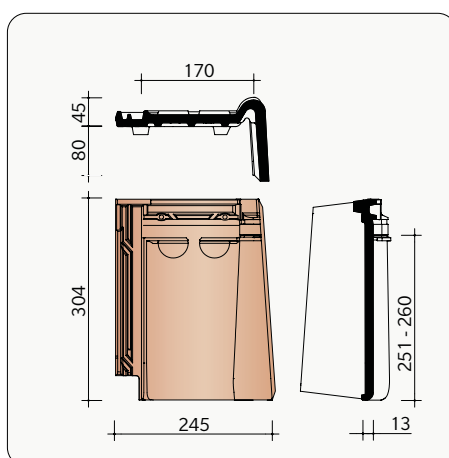

SREN7090 3,9 stuks/lm
Rechter gevelpan

Het aantal stuks/lm bij modelafhankelijke hulpstukken werd steeds berekend, rekening houdend met de maximale latafstand.

Renaissance Evo - overige hulpstukken

SREN8010 | 3,9 stuks/lm bij rechte plaatsing
Halve pan | 1,95 stuks/lm bij kruisgewijze plaatsing