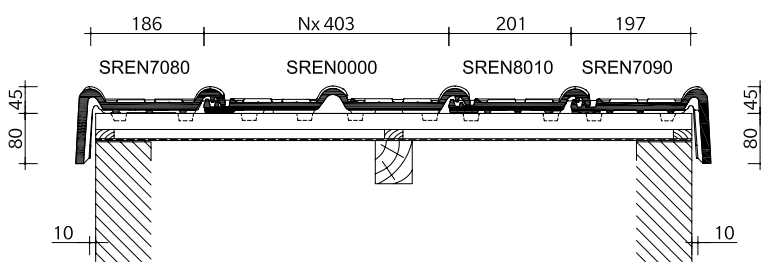

3 Dwarsdoorsnede dak ter hoogte van de gevelpannen

(*) De afstand is in functie van de dakhelling en de sectie van tengellatten en panlatten en dient ter plaatse bepaald te worden.

Renaissance Evo
Antraciet mat