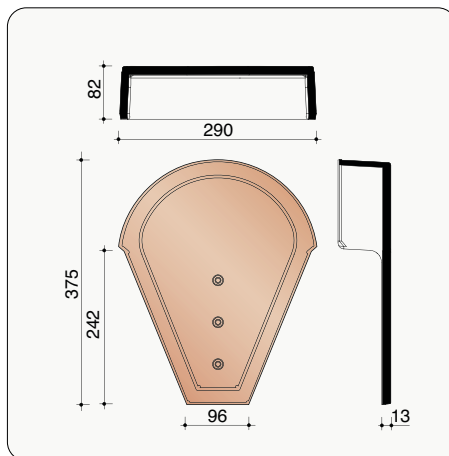

S0001041
Eindplaat voor halfronde geventileerde vorst