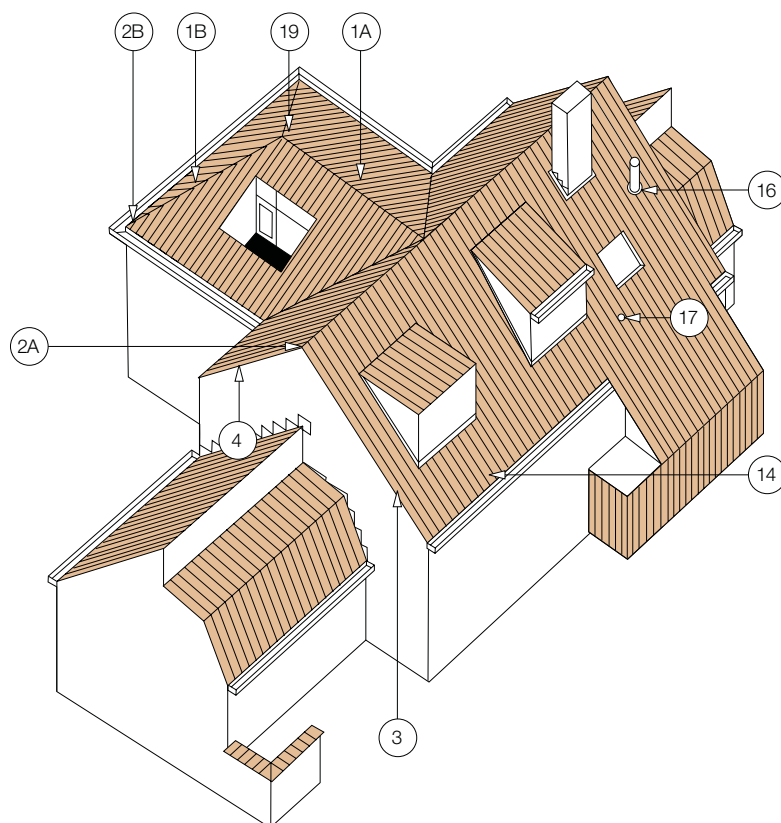

De waarborg van 30 jaar geldt op voorwaarde dat alle wienerberger plaatsingsvoorschriften correct worden nageleefd.

De dakdekker moet zeker volgende vereisten in acht nemen:

- *Het onderdak moet correct geplaatst zijn.
De pannen moeten geplaatst zijn op een dubbele lattenstructuur van panlatten en (tengel)latten.*
- *De latten die instaan voor de luchtdoorstroming moeten minimaal 15 mm dik zijn.*
- *Er moet voldoende luchtinlaat zijn. Dat kan door een continue inlaatopening van 15 mm, door toepassing van een ventilerende onderlat of door plaatsing van voldoende ventilatiepannen.*
- *Er moet voldoende luchtuitlaat zijn. **Dit door het plaatsen van ventilerende ondervorsten van wienerberger.** In het geval van ingemortelde vorsten moeten voldoende ventilatiepannen geplaatst worden. Bij gevelbekleding dient men een continue uitlaatopening te voorzien van 15 mm.*

De andere voorwaarden vindt u terug op wienerberger.be/garantie

Renaissance Evo - technische fiche

Definitie:	Dubbele keramische pan met zachte golving, dubbele zijsluiting en dubbele kopsluiting en regelbare latafstand
Minimale dakhelling met onderdak:	
Fleece, Fleece Plus of Fleece Plus FR:	21°
Fleece Premium	15°, mits inachtnaam van de aanwijzingen in de brochure 'Gevel en onderdakfolies'
Nuttige lengte (latafstand):	± 251 - 260 mm [EN 1024]
Nuttige breedte:	± 403 mm [EN 1024]
Aantal stuks/m ² :	± 9,6 - 9,9
Gewicht per stuk:	± 3,8 kg
Gewicht per m ² :	± 36,5 - 37,6 kg
Breuklast:	> 1200 N [EN 538]
Ondoorlatendheid:	≤ 0,5 cm ³ /cm ² .d [EN 539-1]
Vorstbestendigheid:	Vorstbestand [EN 539-2]
Plaatsing:	Recht of kruisgewijs