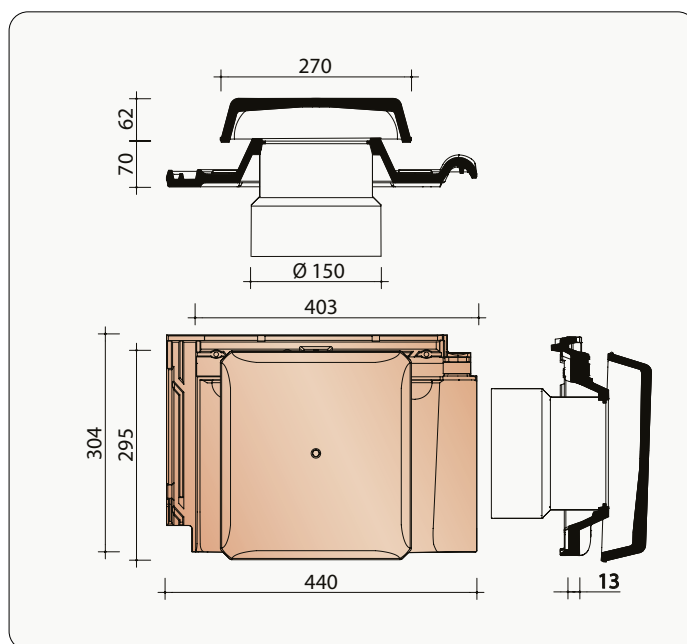

SREN8729
Kit kokerpan Ø 150 mm + kapje + aansluitingsmodule