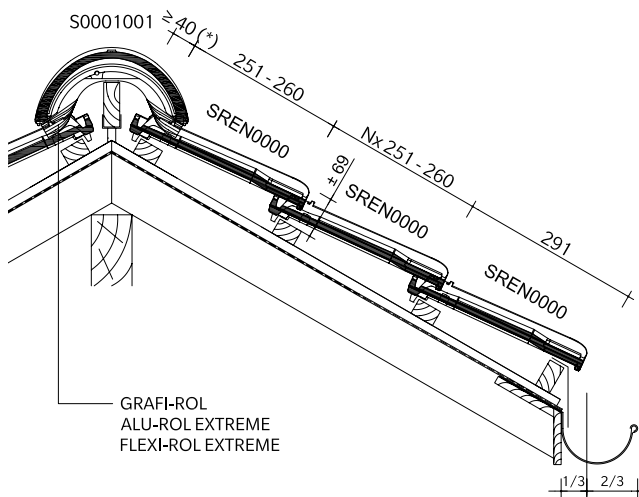

Renaissance Evo - legplannen

1 Lengtedoorsnede dak ter hoogte van de vorst