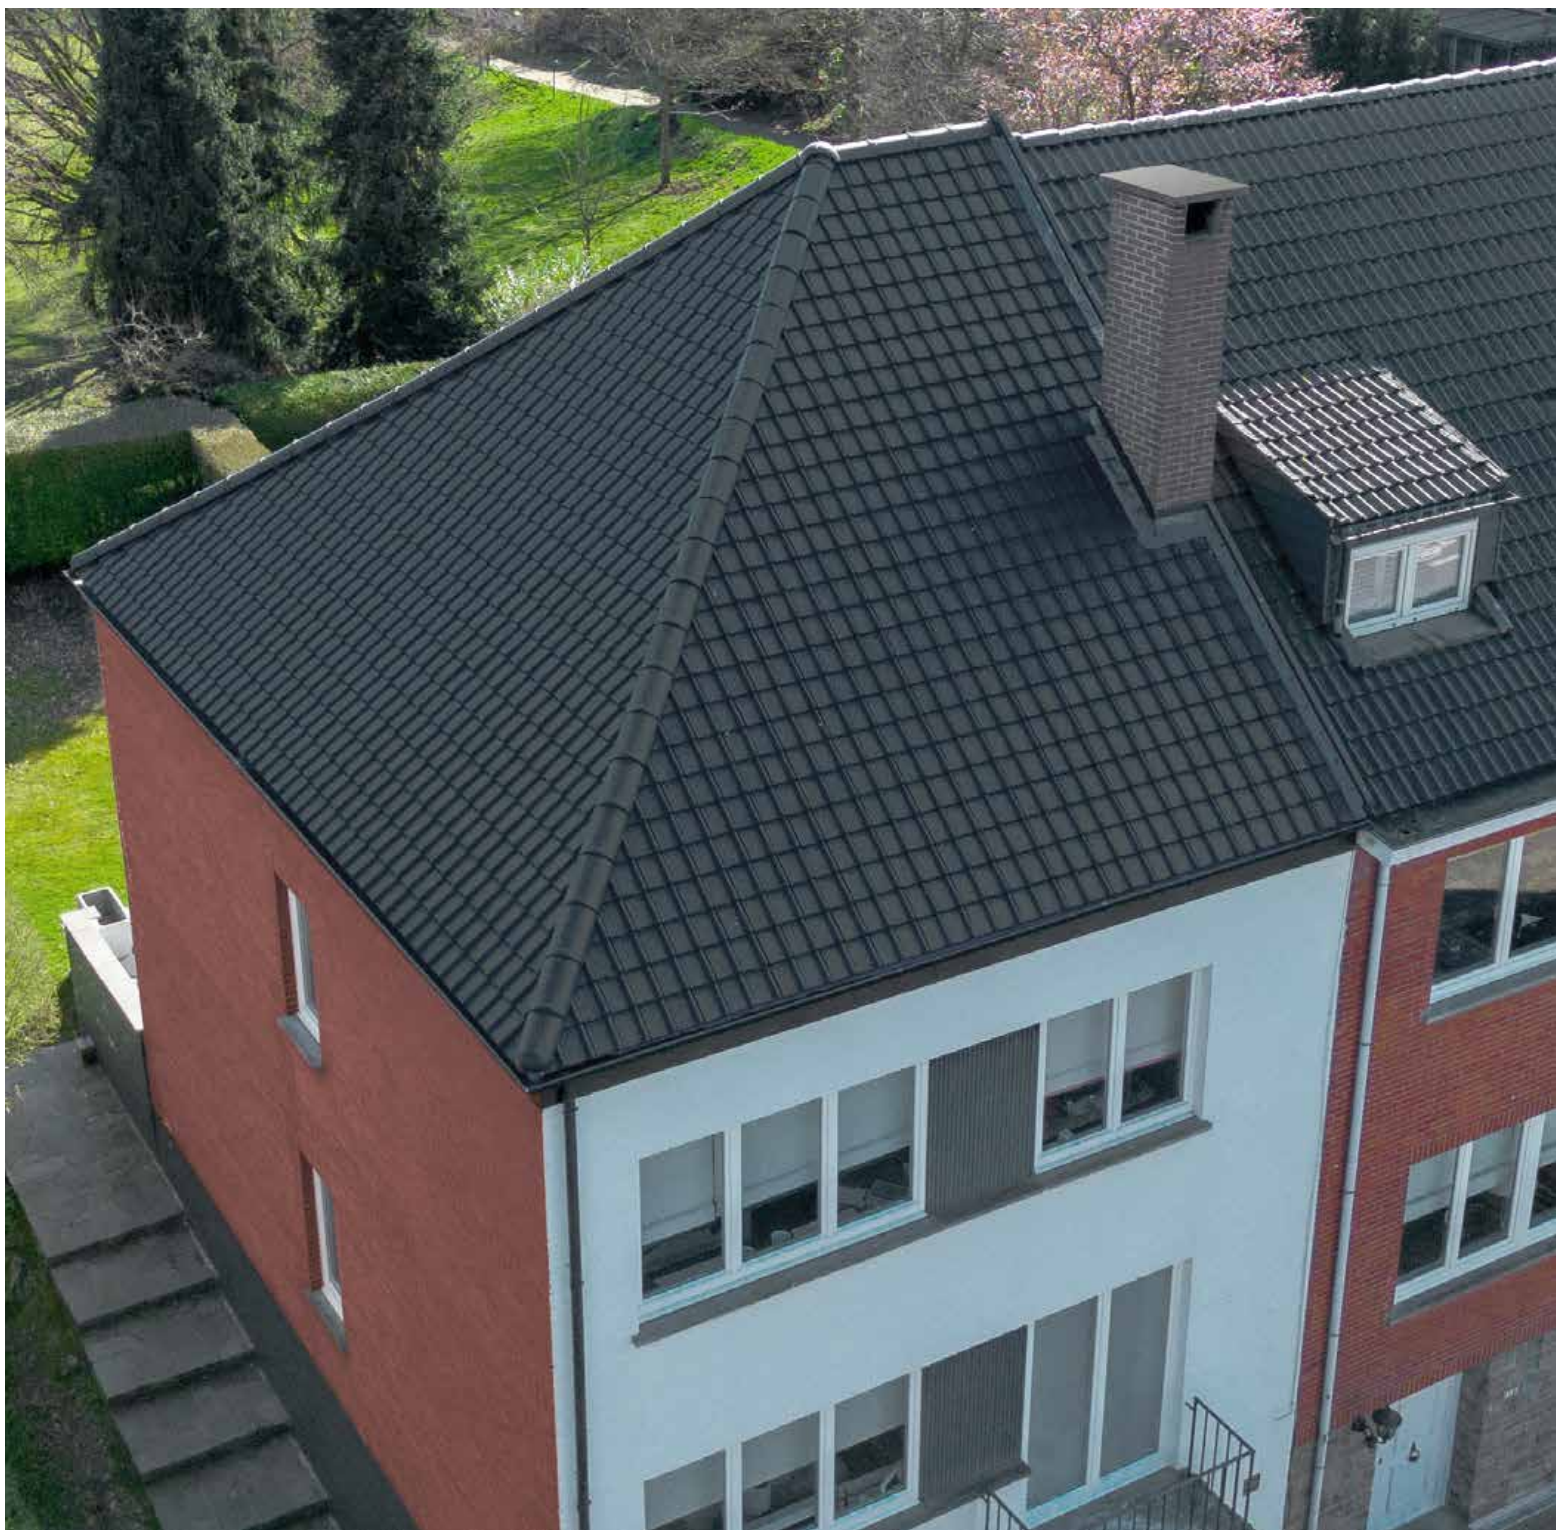

Renaissance Evo
Antraciet mat