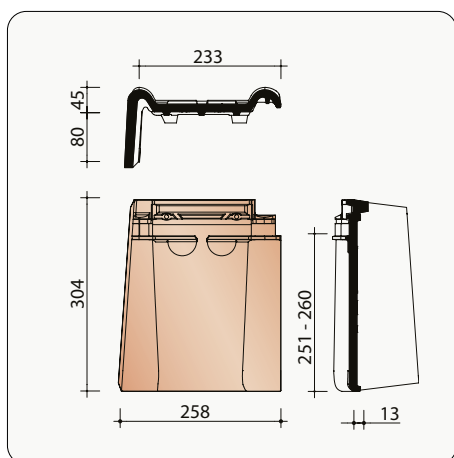

SREN7080 3,9 stuks/lm
Linker gevelpan