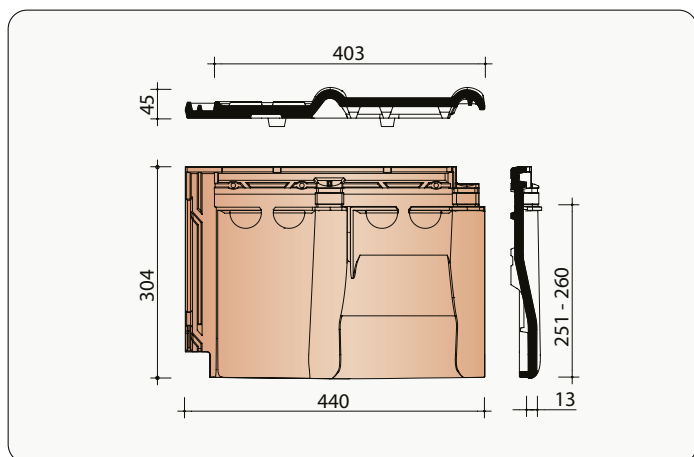

SREN7090 3,9 stuks/lm
Rechter gevelpan

Het aantal stuks/lm bij modelafhankelijke hulpstukken werd steeds berekend, rekening houdend met de maximale latafstand.

Renaissance Evo - overige hulpstukken

SREN8010 | 3,9 stuks/lm bij rechte plaatsing
Halve pan | 1,95 stuks/lm bij kruisgewijze plaatsing