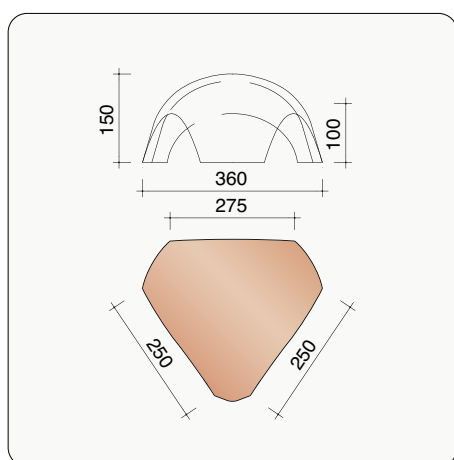

S0005330
Vorstenhoed tussen 1 vorst 1001
en 2 vorsten 1001 als noordboom