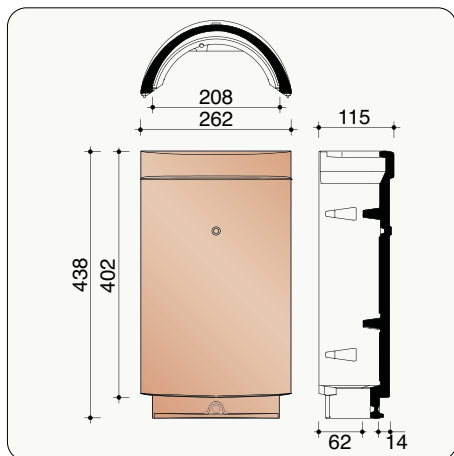

Renaissance Evo - vorsten, noordbomen en gevelpannen

S0001001 2,5 stuks/lm
Halfronde geventileerde vorst/noordboom