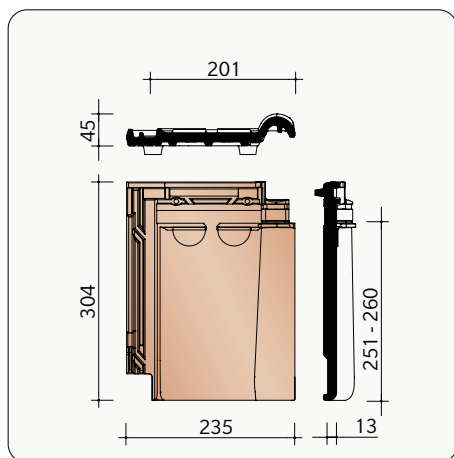

SREN7090 3,9 stuks/lm
Rechter gevelpan

Het aantal stuks/lm bij modelafhankelijke hulpstukken werd steeds berekend, rekening houdend met de maximale latafstand.

Renaissance Evo - overige hulpstukken

SREN8010 | 3,9 stuks/lm bij rechte plaatsing
Halve pan | 1,95 stuks/lm bij kruisgewijze plaatsing