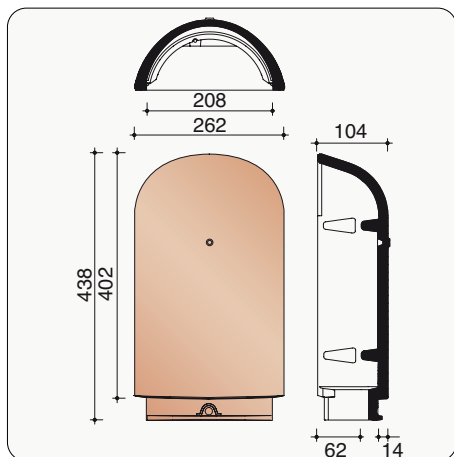

S0001061
Beginnoordboom