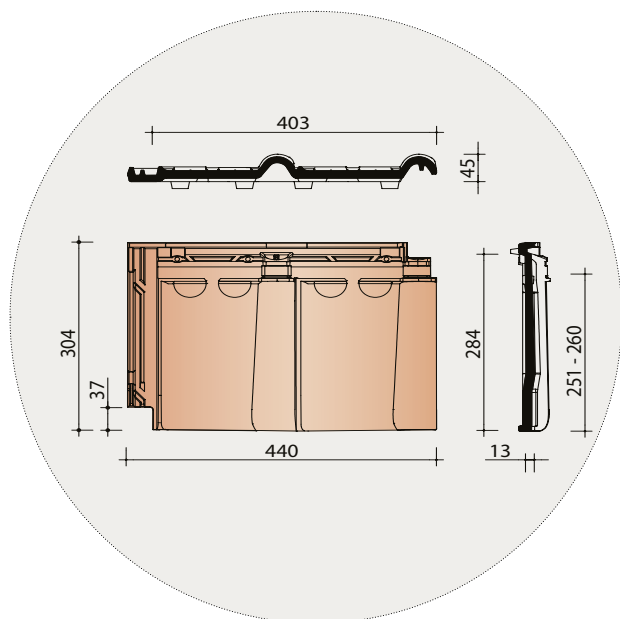

4 ophangneuzen
voor een stabiele
plaatsing op het dak

Variabele kopsluiting
van 9 mm

Mooie, gladde
afwerking

Dubbele
zijsluiting

Zowel recht als
kruisgewijze plaatsing

Look van de
traditionele stormpan
in groot formaat

De andere voorwaarden vindt u terug op wienerberger.be/garantie

Renaissance Evo - technische fiche

Definitie:	Dubbele keramische pan met zachte golving, dubbele zijsluiting en dubbele kopsluiting en regelbare latafstand
Minimale dakhelling met onderdak:	
Fleece, Fleece Plus of Fleece Plus FR:	21°
Fleece Premium	15°, mits inachtnaam van de aanwijzingen in de brochure 'Gevel en onderdakfolies'
Nuttige lengte (latafstand):	± 251 - 260 mm [EN 1024]
Nuttige breedte:	± 403 mm [EN 1024]
Aantal stuks/m ² :	± 9,6 - 9,9
Gewicht per stuk:	± 3,8 kg
Gewicht per m ² :	± 36,5 - 37,6 kg
Breuklast:	> 1200 N [EN 538]
Ondoorlatendheid:	≤ 0,5 cm ³ /cm ² .d [EN 539-1]
Vorstbestendigheid:	Vorstbestand [EN 539-2]
Plaatsing:	Recht of kruisgewijs