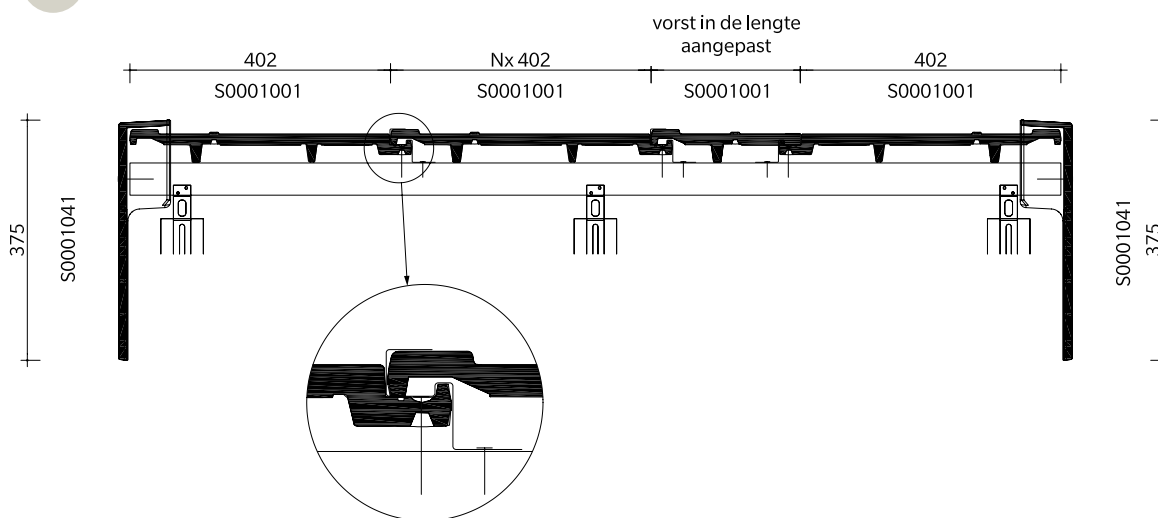

De andere voorwaarden vindt u terug op wienerberger.be/garantie

Renaissance Evo - technische fiche

Definitie:	Dubbele keramische pan met zachte golving, dubbele zijsluiting en dubbele kopsluiting en regelbare latafstand
Minimale dakhelling met onderdak:	
Fleece, Fleece Plus of Fleece Plus FR:	21°
Fleece Premium	15°, mits inachtnaam van de aanwijzingen in de brochure 'Gevel en onderdakfolies'
Nuttige lengte (latafstand):	± 251 - 260 mm [EN 1024]
Nuttige breedte:	± 403 mm [EN 1024]
Aantal stuks/m ² :	± 9,6 - 9,9
Gewicht per stuk:	± 3,8 kg
Gewicht per m ² :	± 36,5 - 37,6 kg
Breuklast:	> 1200 N [EN 538]
Ondoorlatendheid:	≤ 0,5 cm ³ /cm ² .d [EN 539-1]
Vorstbestendigheid:	Vorstbestand [EN 539-2]
Plaatsing:	Recht of kruisgewijs

Natuurrood 600

Rood rustiek 870

Antraciet mat 703

- 1 Renaissance Evo
Natuurrood
- 2 Renaissance Evo
Antraciet mat

Renaissance Evo - legplannen

1 Lengtedoorsnede dak ter hoogte van de vorst

2 Dwarsdoorsnede dak ter hoogte van de vorst

3 Dwarsdoorsnede dak ter hoogte van de gevelpannen

(*) De afstand is in functie van de dakhelling en de sectie van tengellatten en panlatten en dient ter plaatse bepaald te worden.

Renaissance Evo
Antraciet mat