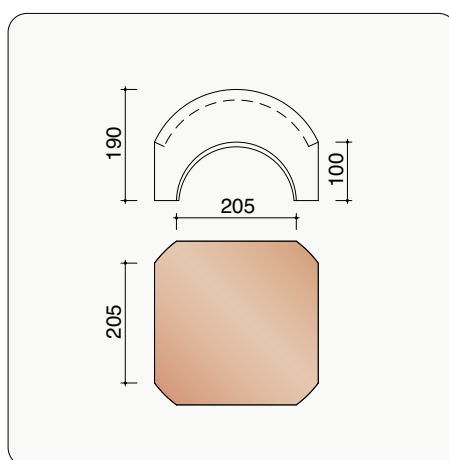

S0005610
Vorstenhoed voor halfronde vorsten 1001
(4 richtingen)