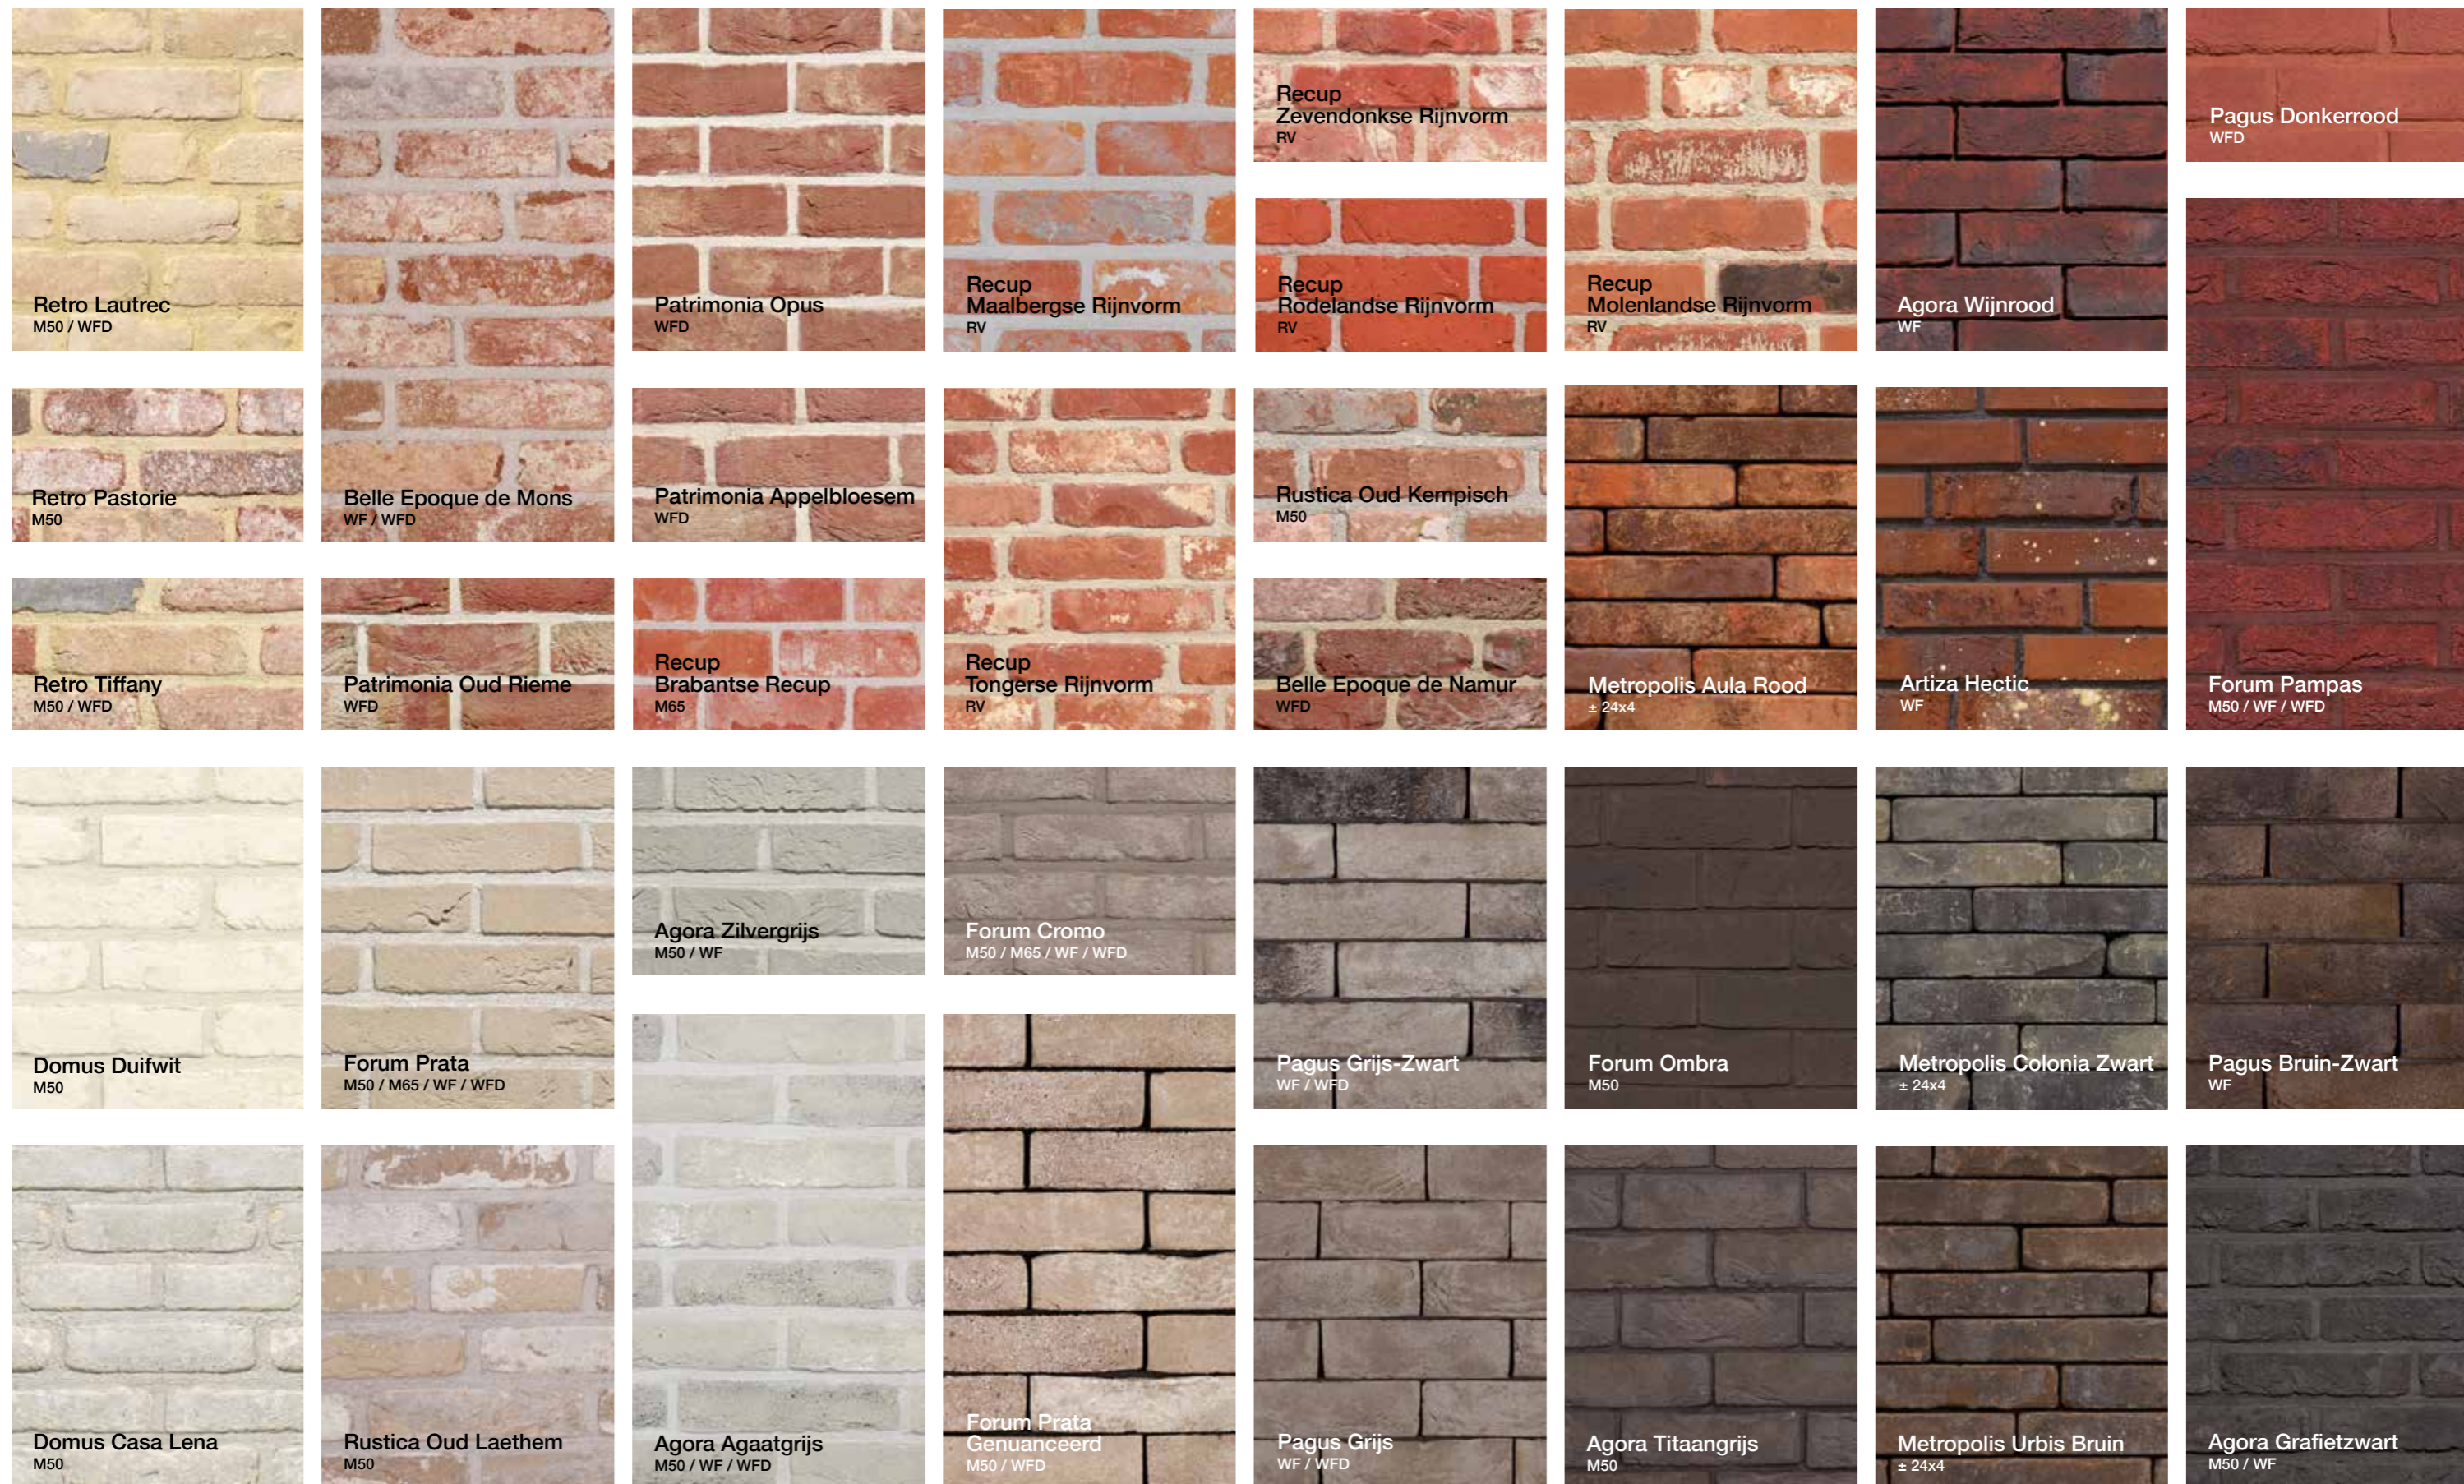

Steenstrippen

Naast bovenstaand standaard gamma zijn nagenoeg alle gevelstenen uit ons assortiment verkrijgbaar onder de vorm van steenstrippen. Alle steenstrippen hebben een dikte van 22 à 25 mm.

De foto's in dit overzicht zijn indicatief en kunnen afwijkingen vertonen t.o.v. het reële materiaal. De informatie kan niet als bindend worden beschouwd. 01/2020