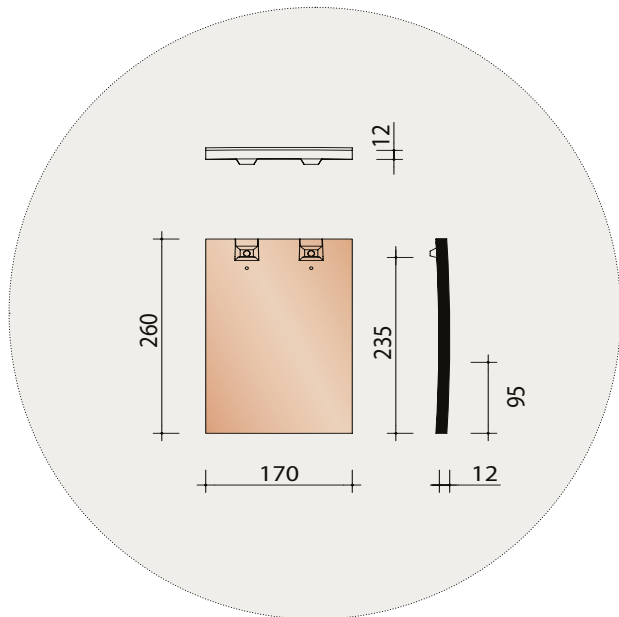

De andere voorwaarden vindt u terug op wienerberger.be/garantie

Tegelpan Plate Origine - technische fiche

Definitie:	Platte geperste tegelpan met gekartelde boord en licht variabele lengte, gemengd op de pallet
Minimale dakhelling met onderdak:	
- Fleece, Fleece Plus of Fleece Plus FR:	31°
- Fleece Premium:	15°, mits inachtnaam van de aanwijzingen in de brochure Gevel- en onderdakfolies.
Nuttige lengte (latafstand):	± 95 mm
Nuttige breedte:	± 170 mm [EN1024] *
Aantal stuks/m ² :	± 62 stuks
Gewicht per stuk:	± 1,1 kg
Gewicht/m ² :	± 68,2 kg
Breuklast:	> 600 N [EN 538]
Ondoorlatendheid:	≤ 0,5 cm ³ /cm ² .d [EN 539-1]
Vorstbestendigheid:	Vorstbestand [EN 539-2]
Plaatsing:	Kruisgewijs