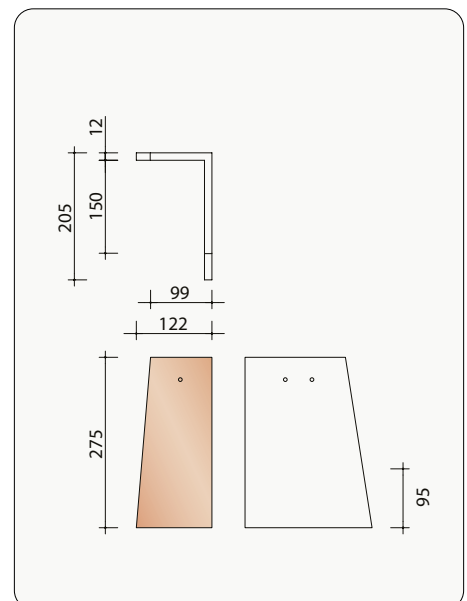

M0001415
Halfronde begin- en eindvorst zonder sluiting

MPOG7080 5,3 stuks/lm
Linker gevelpan

M0003700 10,5 stuks/lm
Kleine hoekige noordboom

M0003710
Kleine hoekige beginnoordboom

MPOG7090 5,3 stuks/lm
Rechter gevelpan