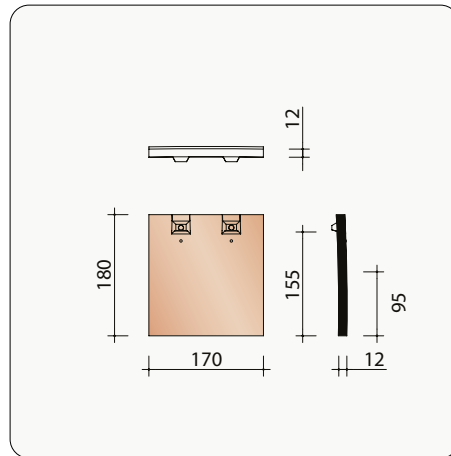

Tegelpan Plate Origine - overige hulpstukken

MPOG8010 5,3 stuks/lm
Halve pan

MPOG8020
Anderhalve pan

MPOG8110 5,9 stuks/lm
Korte pan Terroir d'antan

MPOG8110 5,9 stuks/lm
Korte pan (excl. Terroir d'antan)