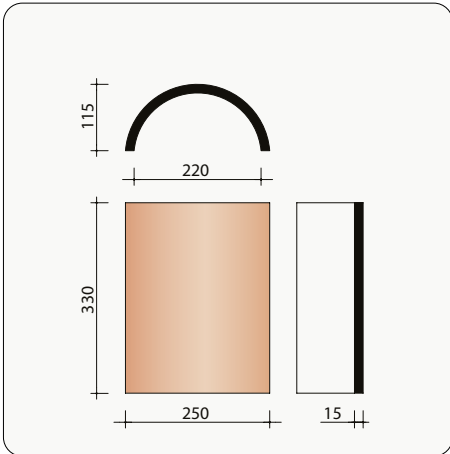

M0001400 3 stuks/lm
Halfronde vorst zonder sluiting