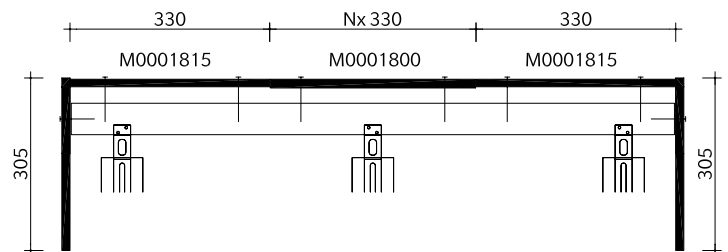

3 Dwarsdoorsnede dak ter hoogte van de vorst met Quick-fix Extreme