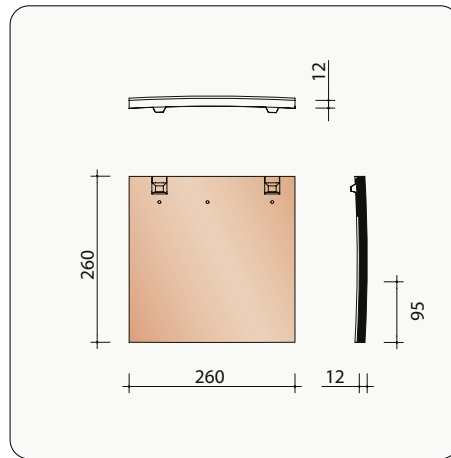

MPOG8020
Anderhalve pan