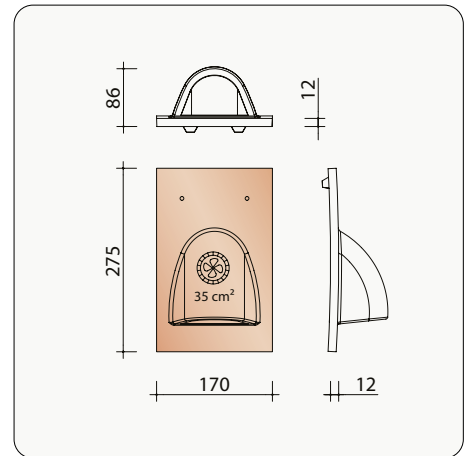

MPOG8640
Ventilatiepan met rooster - 35 cm²

M0005800
Verbindingsstuk voor 1 hoekige vorst1800
en 2 kleine hoekige noordbomen 3700

MPOG8729
Kit kokerpan Ø 150 mm (3 pannen) + kapje

Ontdek inspirerende
projecten bij u in
de buurt op
huizenpotten.be