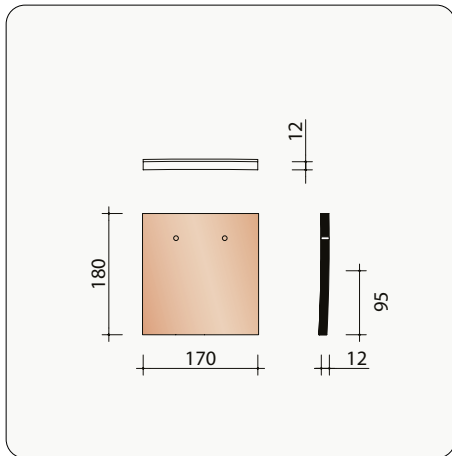

MPOG8110 5,9 stuks/lm
Korte pan Terroir d'antan