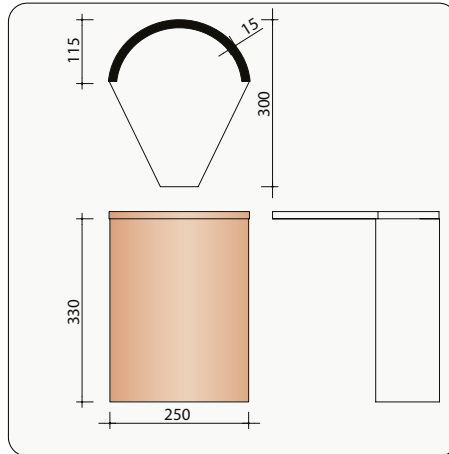

Tegelpan Plate Origine - vorsten, noordbomen en gevelpannen

M0001800 3 stuks/lm
Hoekige vorst zonder sluiting

M0001815
Hoekige begin- en eindvorst zonder sluiting

M0001400 3 stuks/lm
Halfronde vorst zonder sluiting