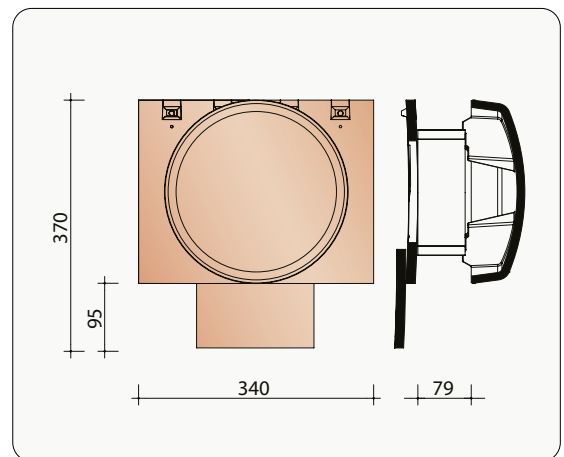

MPOG8640
Ventilatiepan met rooster - 35 cm²

M0005800
Verbindingsstuk voor 1 hoekige vorst1800
en 2 kleine hoekige noordbomen 3700

MPOG8729
Kit kokerpan Ø 150 mm (3 pannen) + kapje

Ontdek inspirerende
projecten bij u in
de buurt op
huizenpotten.be