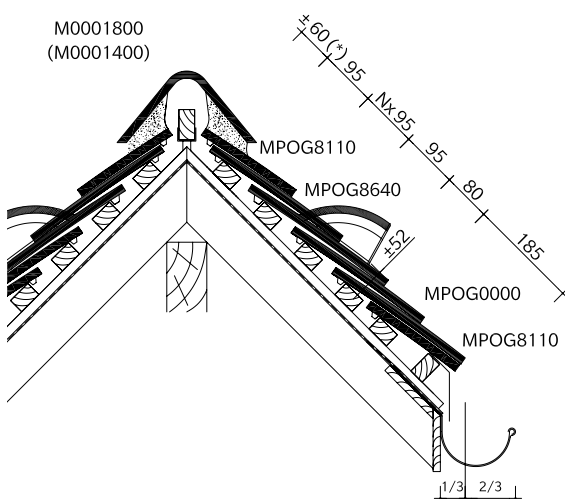

2 Lengtedoorsnede dak ter hoogte van de vorst ingemorteld