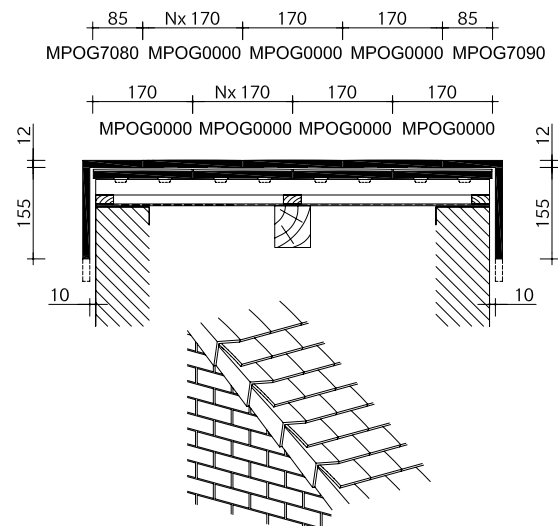

4 * Dwarsdoorsnede dak ter hoogte van de gevelpannen

(*) De afstand is in functie van de dakhelling en de sectie van tengellatten en panlatten en dient ter plaatse bepaald te worden.

* Tip: de tegelpannen mogen niet tegen elkaar geplaatst worden ($\pm 1\text{ mm}$ afstand), om schade aan de pannen door het zetten van de draagstructuur te vermijden.