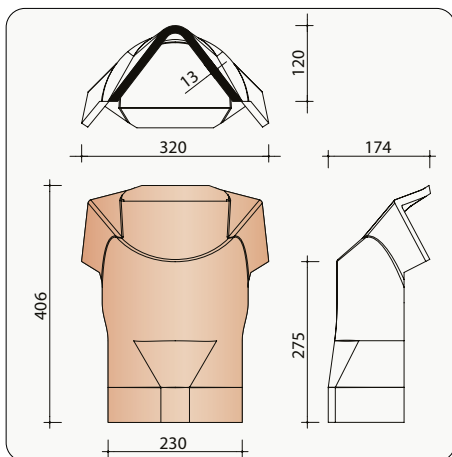

M0005800
Verbindingsstuk voor 1 hoekige vorst1800
en 2 kleine hoekige noordbomen 3700