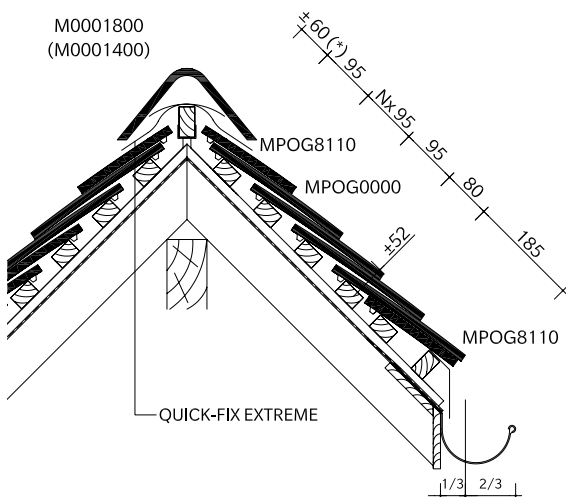

1 Lengtedoorsnede dak ter hoogte van de vorst met Quick-Fix Extreme