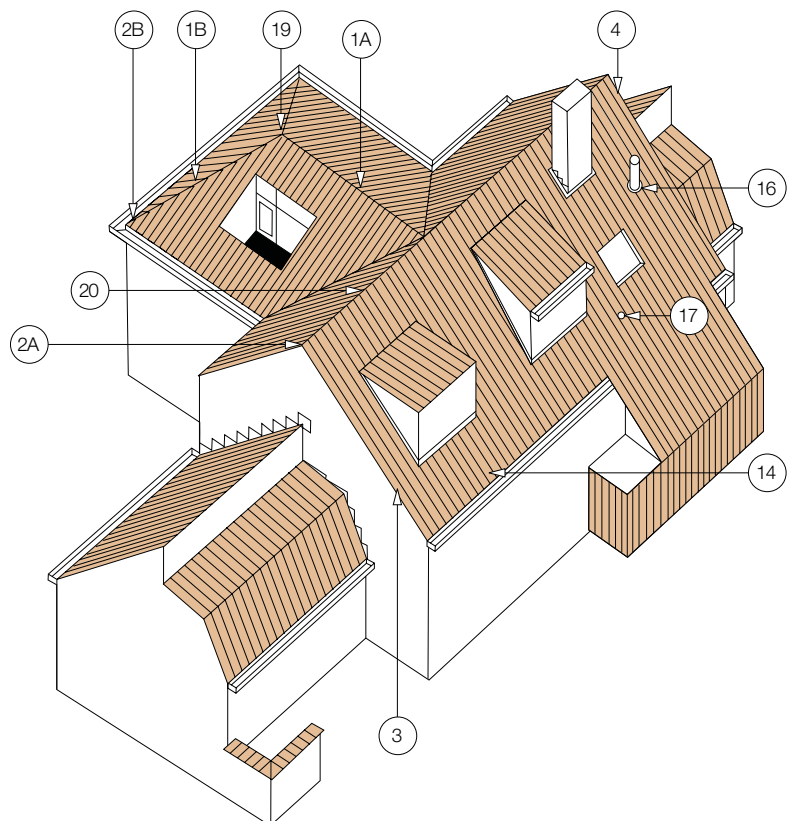

Deze en andere informatie zoals bestekteksten, kunt u eveneens downloaden van onze website: wienerberger.be/plate-origine

* Tip: de Tegelpannen mogen niet tegen elkaar geplaatst worden (± 1 mm afstand), om schade aan de pannen door het zetten van de draagstructuur te vermijden.