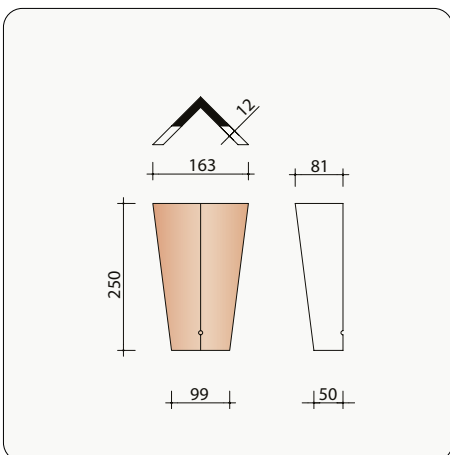

M0003700 10,5 stuks/lm
Kleine hoekige noordboom