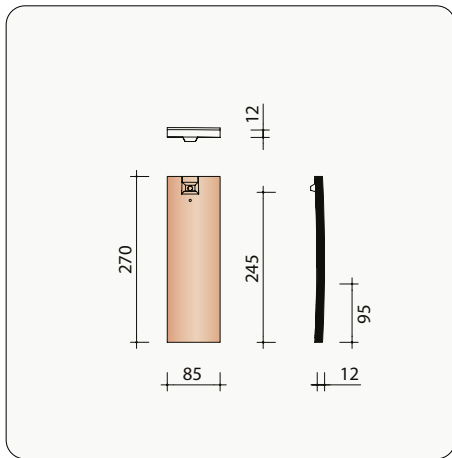

Tegelpan Plate Origine - overige hulpstukken

MPOG8010 5,3 stuks/lm
Halve pan