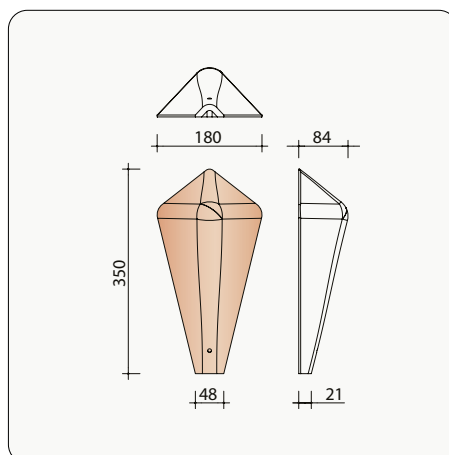

M0003710
Kleine hoekige beginnoordboom