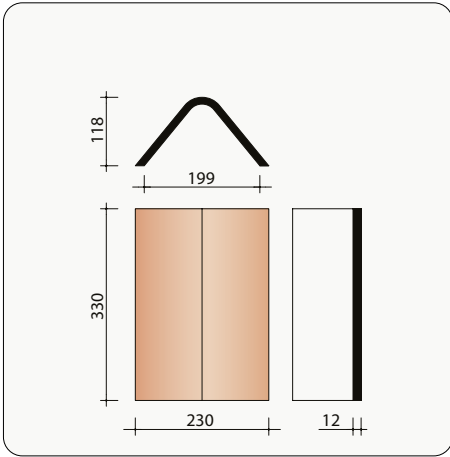

Tegelpan Plate Origine - vorsten, noordbomen en gevelpannen

M0001800 3 stuks/lm
Hoekige vorst zonder sluiting