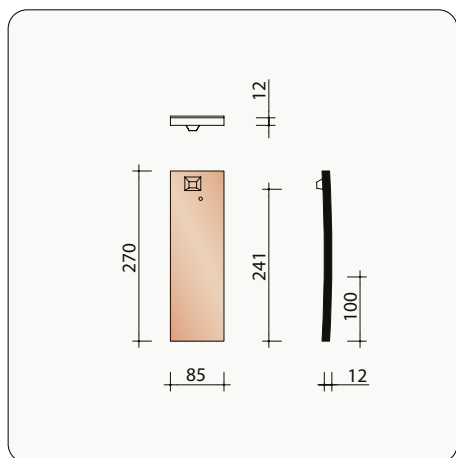

Tegelpan Rustique - overige hulpstukken

BRUS8010 5 stuks/lm
Halve pan