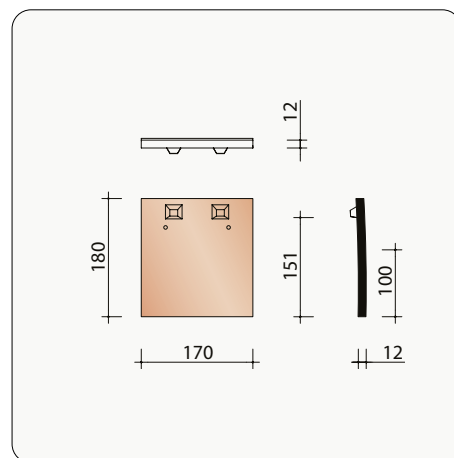

B0003710
Kleine hoekige beginnoordboom

Tegelpan Rustique - overige hulpstukken

BRUS8010 5 stuks/lm
Halve pan

BRUS8020
Anderhalve pan

BRUS8110 5,9 stuks/lm
Korte pan

BRUS8640
Ventilatiepan met rooster - 35 cm²