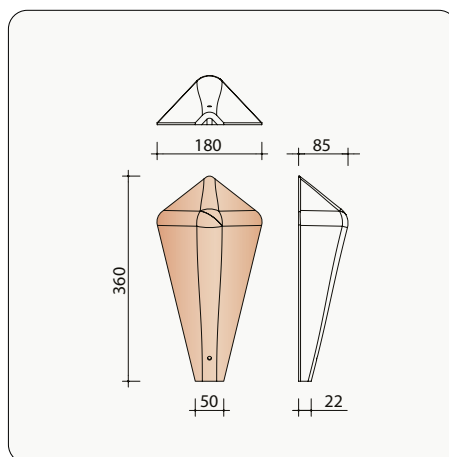

BRUS7080 5 stuks/lm
Linker gevelpan

B0001400 3 stuks/lm
Halfronde vorst zonder sluiting

B0001415
Halfronde begin- en eindvorst zonder sluiting

BRUS7090 5 stuks/lm
Rechter gevelpan

B0003700 10 stuks/lm
Kleine hoekige noordboom