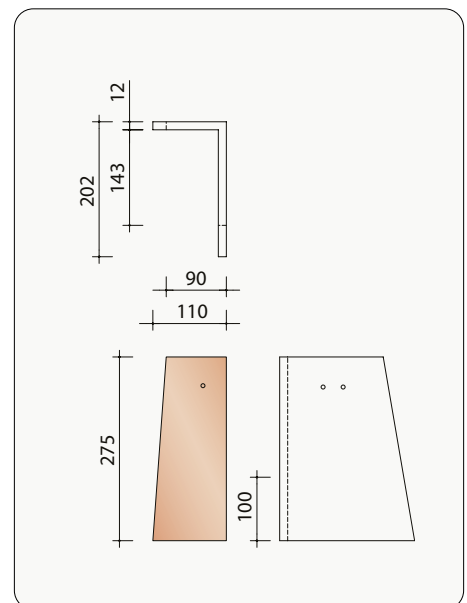

BRUS7090 5 stuks/lm
Rechter gevelpan