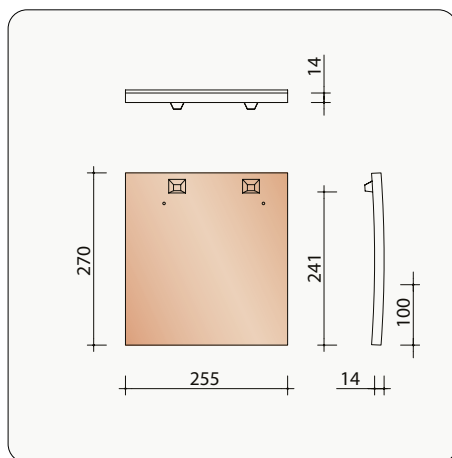

BRUS8020
Anderhalve pan