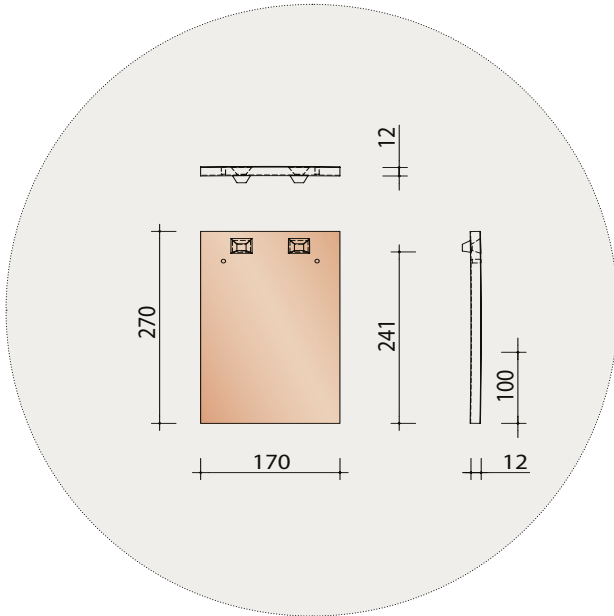

De andere voorwaarden vindt u terug op wienerberger.be/garantie

Tegelpan Rustique - technische fiche

Definitie:	Platte gestempelde tegelpan met regelmatige vorm, fijn bezand en licht gebogen onderzijde
Minimale dakhelling met onderdak:	
- Fleece, Fleece Plus of Fleece Plus FR:	35°
- Fleece Premium:	15°, mits inachtnaam van de aanwijzingen in de brochure Gevel- en onderdakfolies.
Nuttige lengte (latafstand):	± 100 mm
Nuttige breedte:	± 170 mm [EN1024] *
Aantal stuks/m ² :	± 59 stuks
Gewicht per stuk:	± 1,1 kg
Gewicht/m ² :	± 64,9 kg
Breuklast:	> 600 N [EN 538]
Ondoorlatendheid:	≤ 0,5 cm ³ /cm ² .d [EN 539-1]
Vorstbestendigheid:	Vorstbestand [EN 539-2]
Plaatsing:	Kruisgewijs