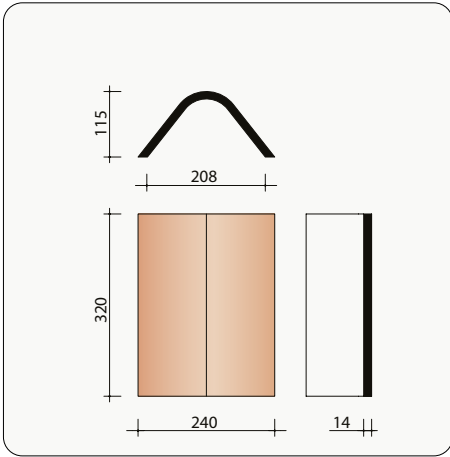

Tegelpan Rustique - vorsten, noordbomen en gevelpannen

B0001800 3 stuks/lm
Hoekige vorst zonder sluiting