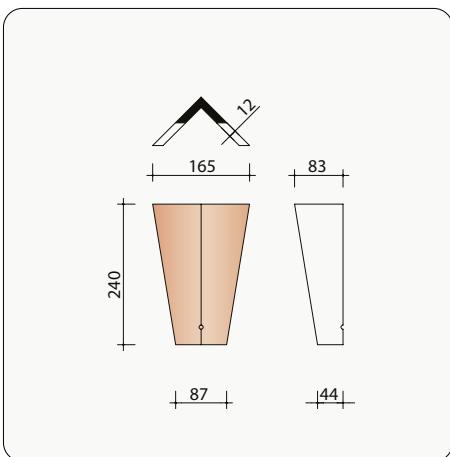

BRUS7080 5 stuks/lm
Linker gevelpan

B0001400 3 stuks/lm
Halfronde vorst zonder sluiting

B0001415
Halfronde begin- en eindvorst zonder sluiting

BRUS7090 5 stuks/lm
Rechter gevelpan

B0003700 10 stuks/lm
Kleine hoekige noordboom