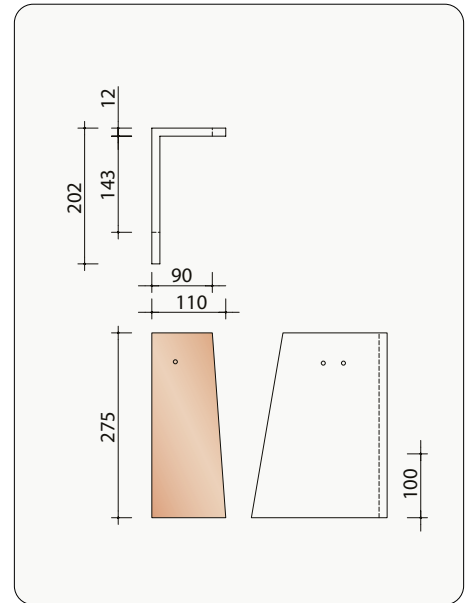

BRUS7080 5 stuks/lm
Linker gevelpan