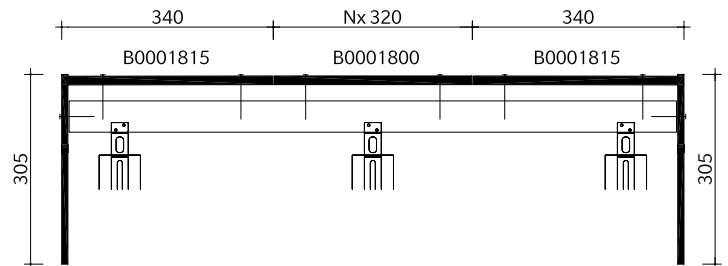

4 Dwarsdoorsnede dak ter hoogte van de vorst 1800 met Quick-fix Extreme