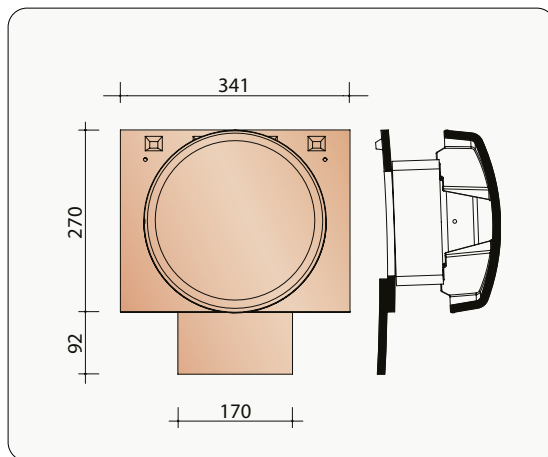

B0003710
Kleine hoekige beginnoordboom

Tegelpan Rustique - overige hulpstukken

BRUS8010 5 stuks/lm
Halve pan

BRUS8020
Anderhalve pan

BRUS8110 5,9 stuks/lm
Korte pan

BRUS8640
Ventilatiepan met rooster - 35 cm²