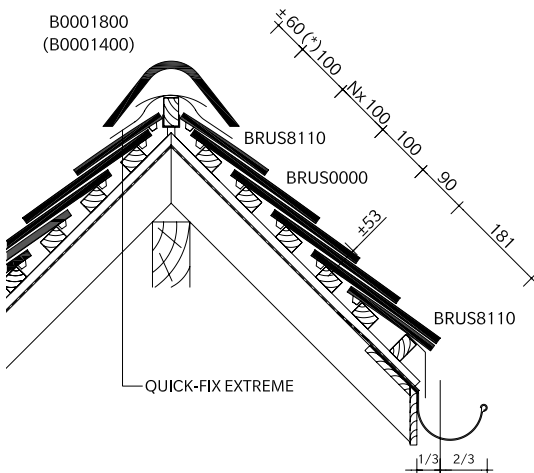

1 Lengtdoorsnede dak ter hoogte van de vorst met Quick-Fix Extreme