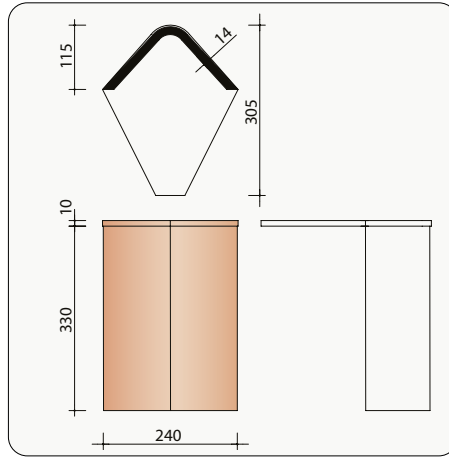

B0001815
Hoekige begin- en eindvorst zonder sluiting