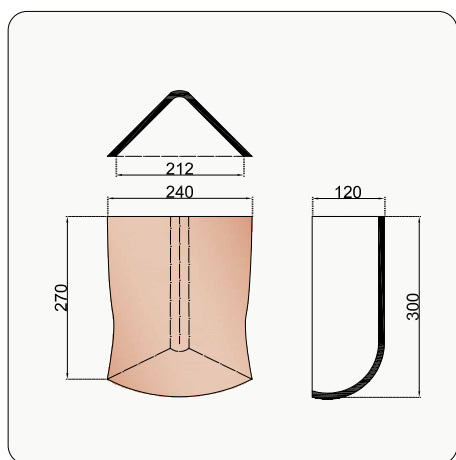

B0005800
Verbindingsstuk voor 1 hoekige vorst1800
en 2 kleine hoekige noordbomen 3700
of met lood ingewerkte noordbomen