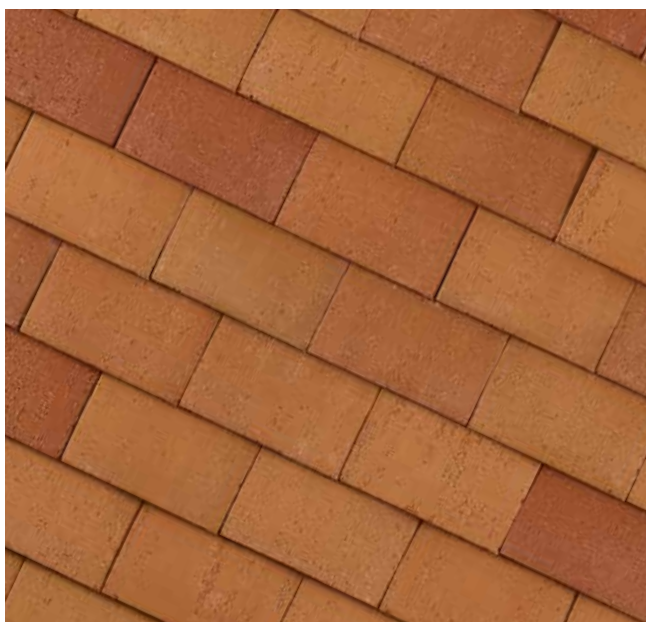

Tegelpan Rustique - kleuren

Mesnil 964