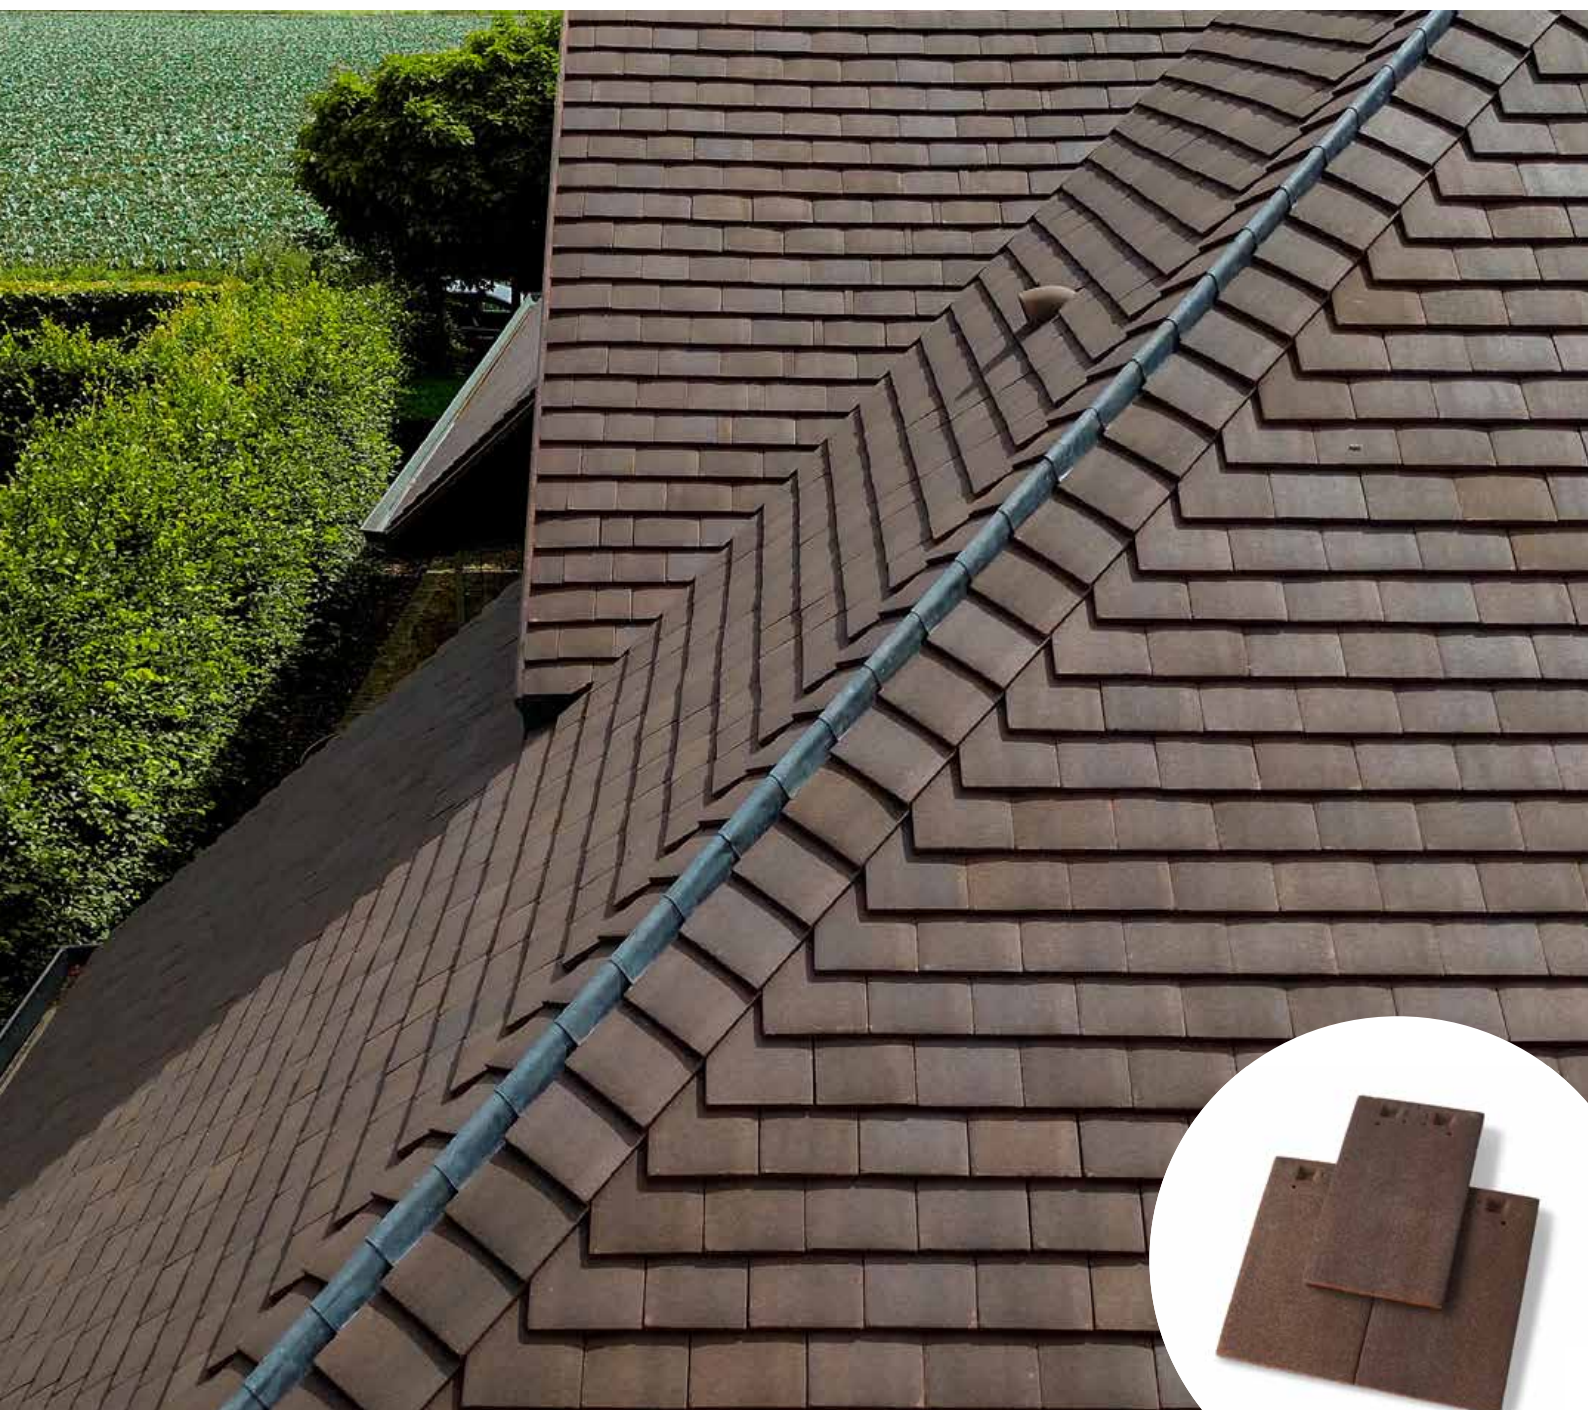

Tegelpan Rustique

Klassieke elegantie voor elk dak

SCAN VOOR DE LAATSTE INFO

Terreal

30 jaar garantie
op vorstbestendigheid,
incl. vervangingskosten
bij gebruik van ventilerende
ondervorsten van wienerberger