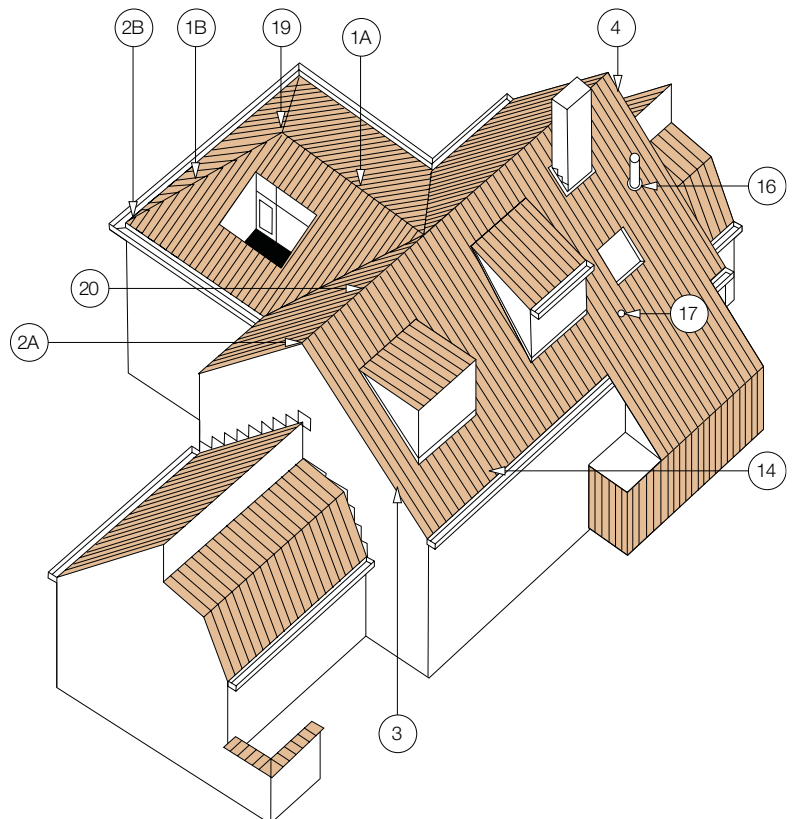

Deze en andere informatie zoals bestekteksten, kunt u eveneens downloaden van onze website: wienerberger.be/rustique

* Tip: de Tegelpannen mogen niet tegen elkaar geplaatst worden (± 1 mm afstand), om schade aan de pannen door het zetten van de draagstructuur te vermijden.