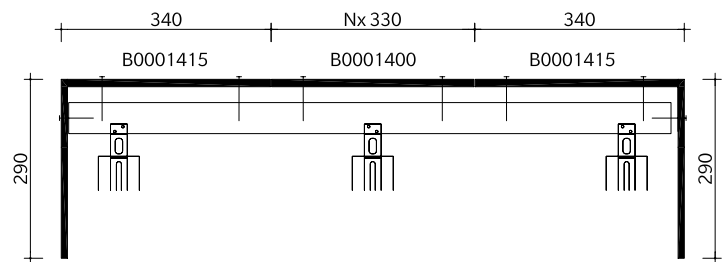

3 Dwarsdoorsnede dak ter hoogte van de vorst 1400 met Quick-fix Extreme