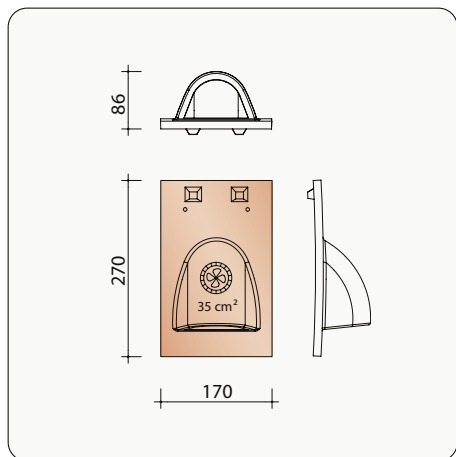

B0003710
Kleine hoekige beginnoordboom

Tegelpan Rustique - overige hulpstukken

BRUS8010 5 stuks/lm
Halve pan

BRUS8020
Anderhalve pan

BRUS8110 5,9 stuks/lm
Korte pan

BRUS8640
Ventilatiepan met rooster - 35 cm²