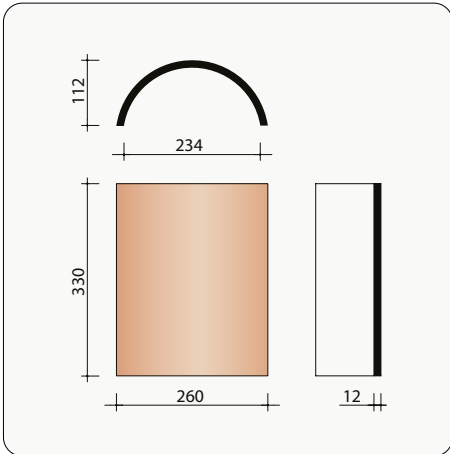

B0001400 3 stuks/lm
Halfronde vorst zonder sluiting