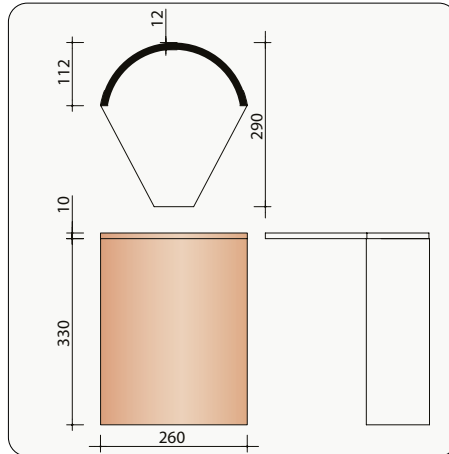

B0001415
Halfronde begin- en eindvorst zonder sluiting