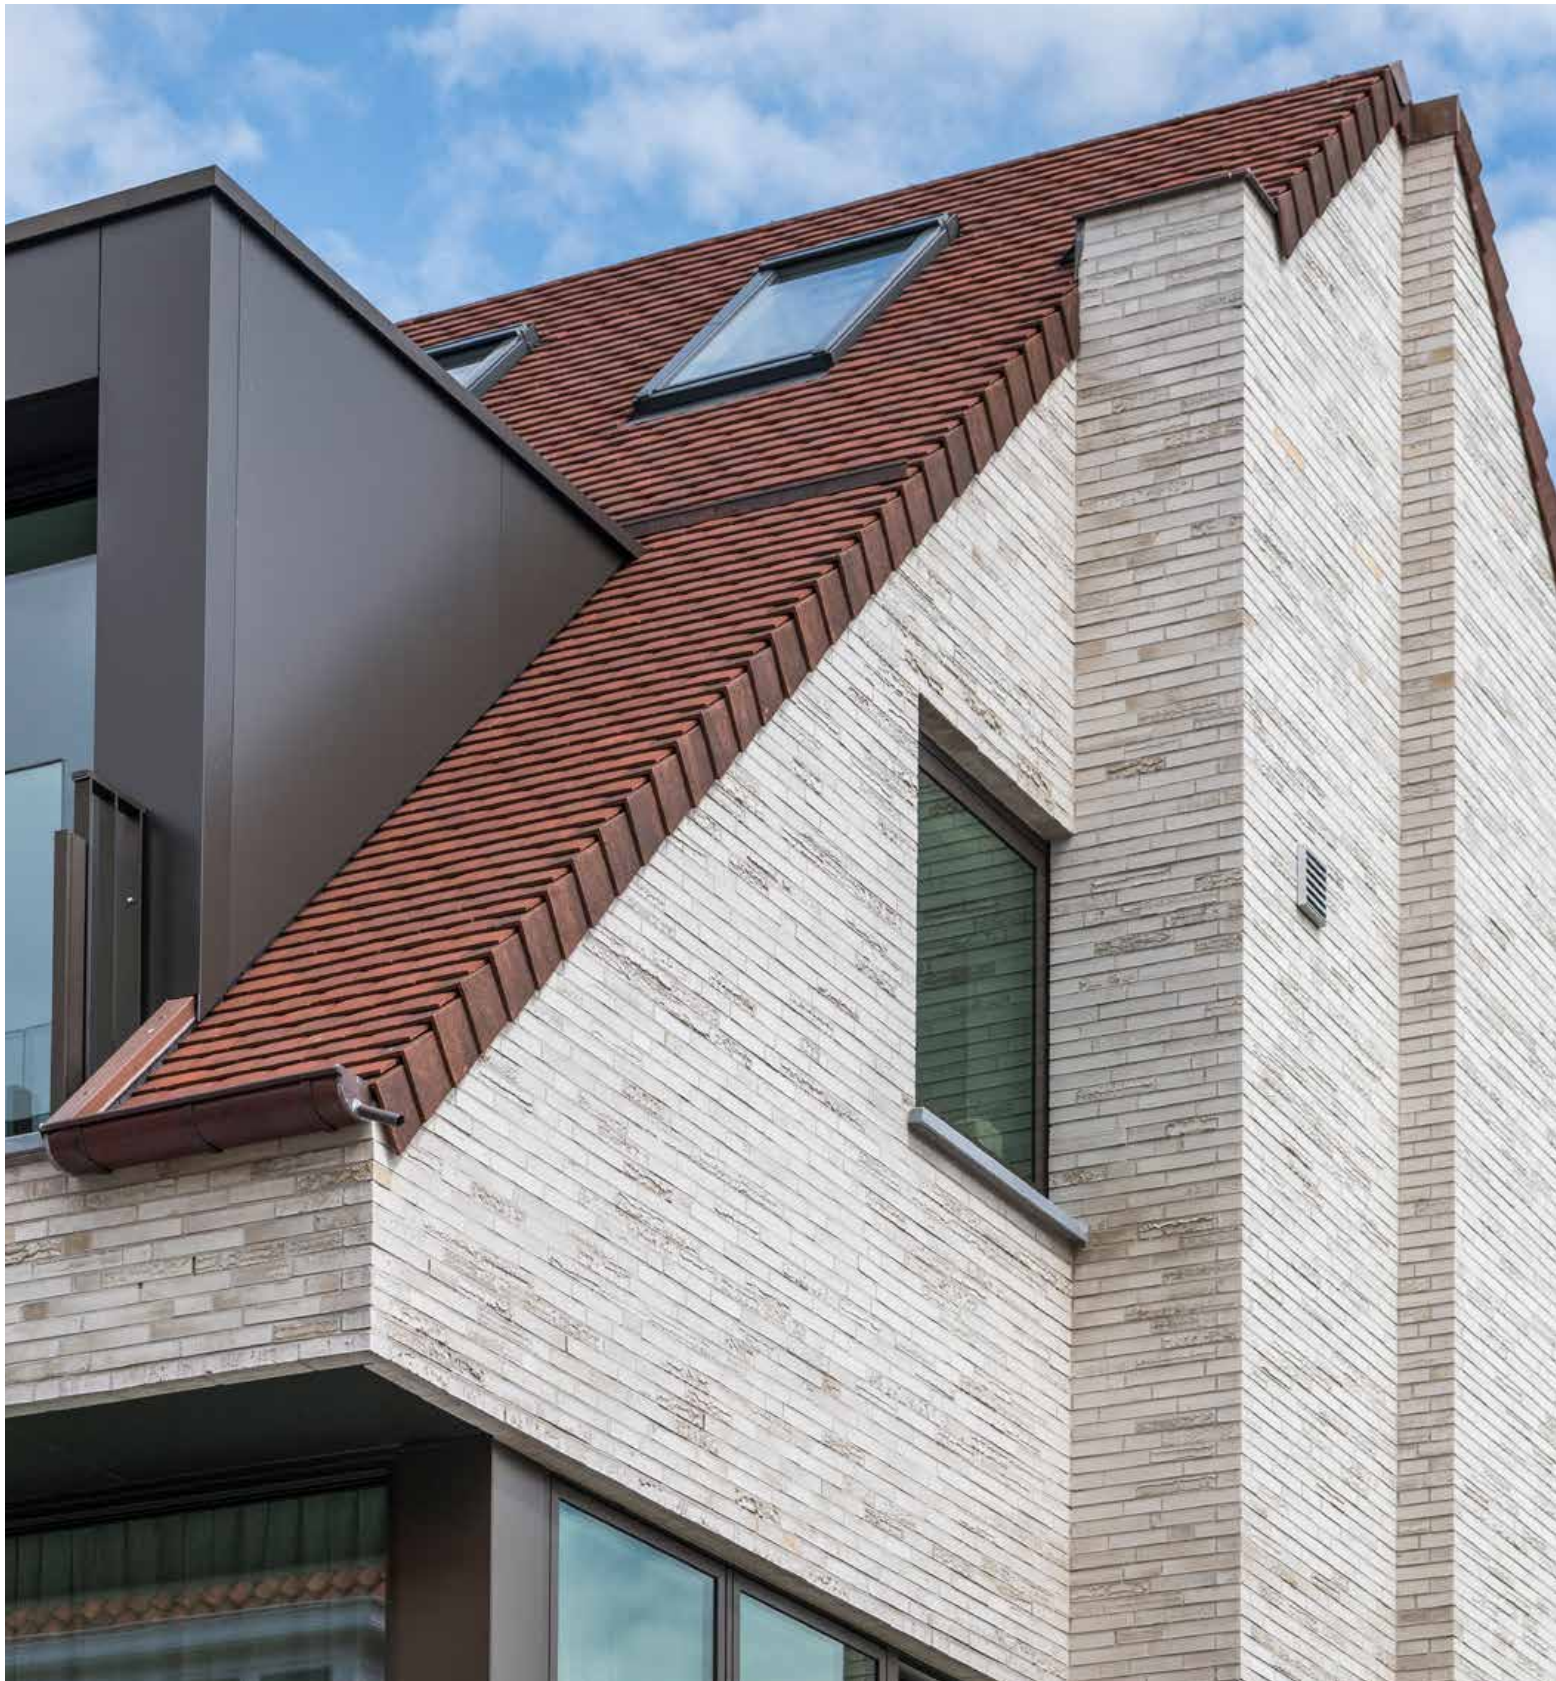

Tegelpan Rustique Paars
Gevel: Elignia Silva Greige
Arch. B. Janssen - Knokke-Heist