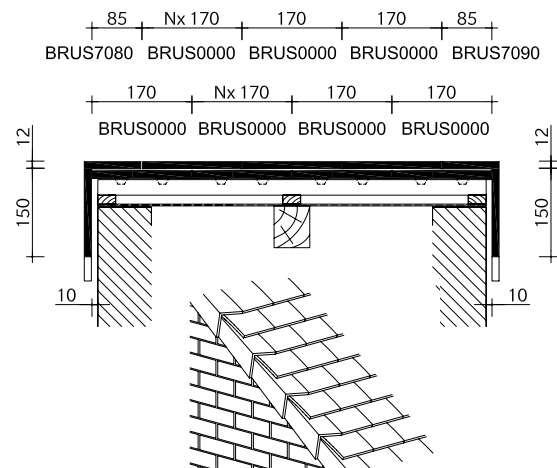

2 Lengtdoorsnede dak ter hoogte van de vorst ingemorteld

3 Dwarsdoorsnede dak ter hoogte van de vorst 1400 met Quick-fix Extreme

4 Dwarsdoorsnede dak ter hoogte van de vorst 1800 met Quick-fix Extreme

5 * Dwarsdoorsnede dak ter hoogte van de gevelpannen

(*) De afstand is in functie van de dakhelling en de sectie van tengellatten en panlatten en dient ter plaatse bepaald te worden.

* Tip: de tegelpannen mogen niet tegen elkaar geplaatst worden ($\pm 1\text{ mm}$ afstand), om schade aan de pannen door het zetten van de draagstructuur te vermijden.