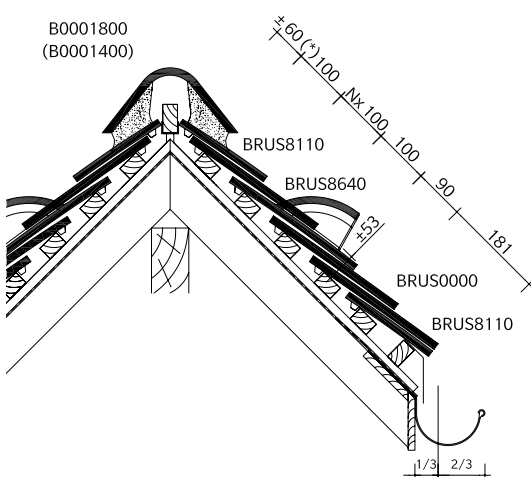

2 Lengtdoorsnede dak ter hoogte van de vorst ingemorteld