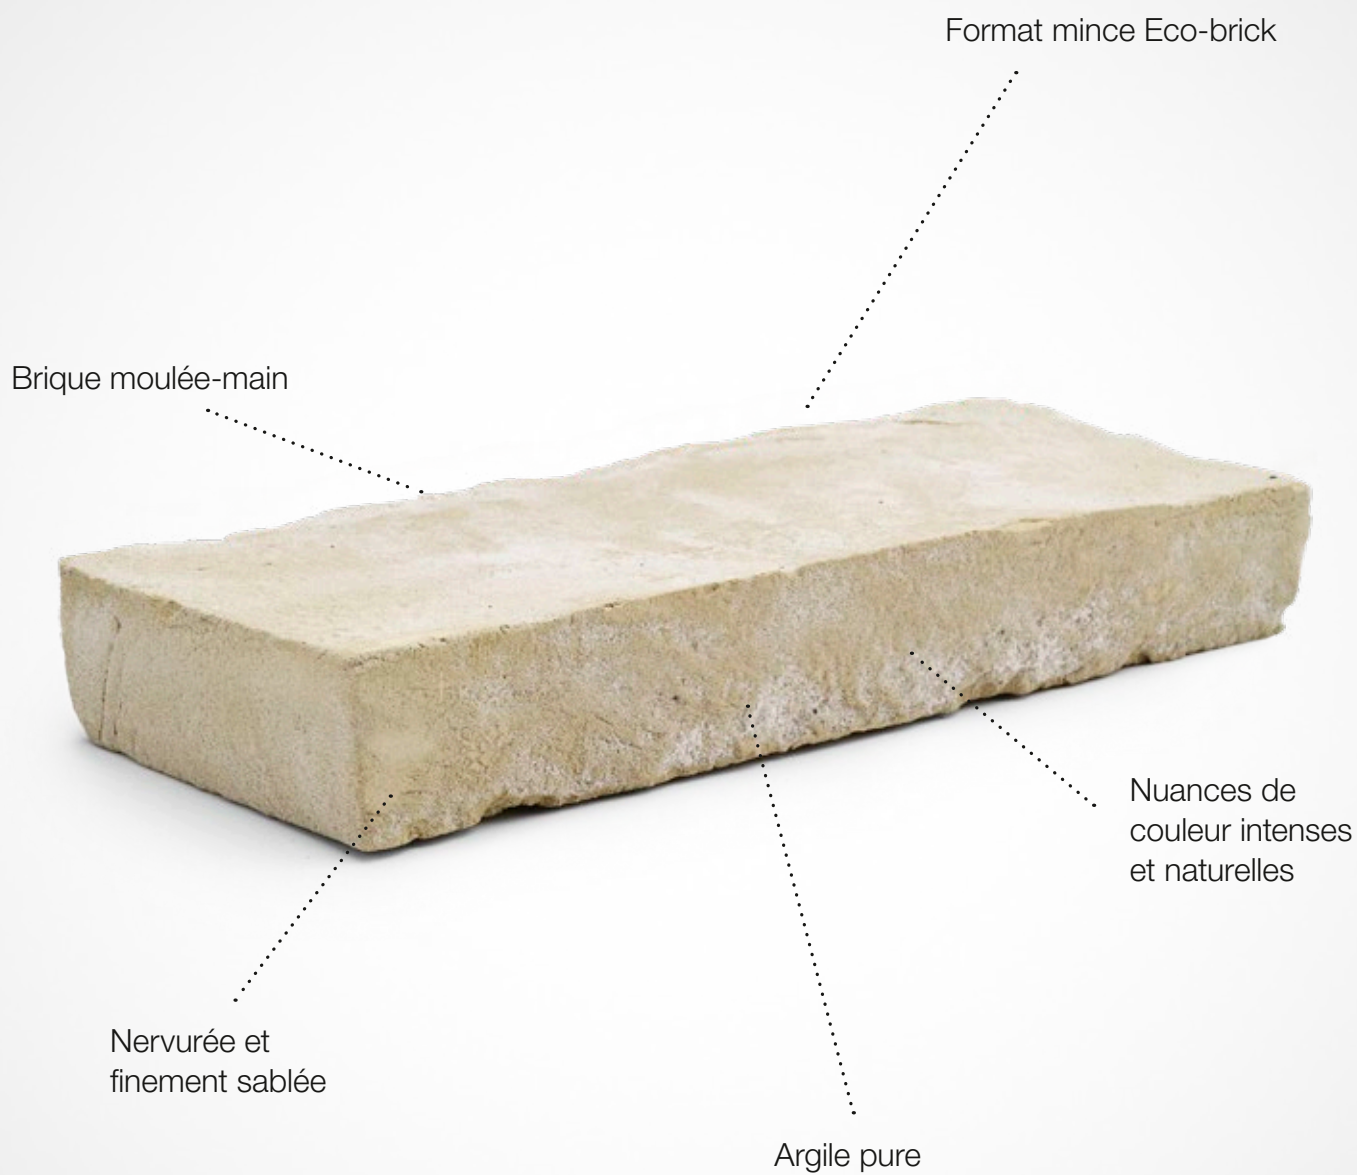

Tolus, inspirée par la nature

It's an
Eco-brick

Eco-brick

- ✓ Brique de parement mince
- ✓ Plus d'espace pour isoler
- ✓ Choix durable

Back to nature

Inspirée par la beauté de la nature, la collection Tolus arbore un style sobre et harmonieux qui confère des finitions et couleurs authentiques à chaque environnement. Tolus embrasse la nature et crée une architecture durable dans des styles harmonieux, en mettant l'accent sur la simplicité et la sérénité de l'environnement.

Palette de couleurs organiques

Tolus rassemble les couleurs et les textures de la nature dans l'architecture. L'association de briques et de matériaux naturels tels que le bois fonctionne sans effort, soutenue par la palette harmonieuse de couleurs neutres. Leur douceur et tonalité créent une sensation de légèreté tout en renforçant l'aspect naturel. Avec des teintes de gris, de jaune et de pourpre, cette palette crée une ambiance sereine et détendue. La collection idéale pour tous ceux qui cherchent un lien quotidien avec la vie en plein air.

Exclusivement disponible en format mince Eco-brick

Tolus forme aussi un excellent choix en matière de durabilité. Certaines briques de parement sont également proposées au format Eco-brick. Plus mince, ce format offre de l'espace supplémentaire pour isoler ou gagner en espace habitable.

Vous voulez découvrir toutes les caractéristiques de Tolus? Surfez sur www.wienerberger.be/fr/tolus

Tolus Pourpre Maya
Eco-brick RF
± 238 x 75 x 40 mm

Porosité: ≤ 15%
IW4 - très absorbant

Tolus Jaune Mint
Eco-brick RF
± 238 x 75 x 40 mm