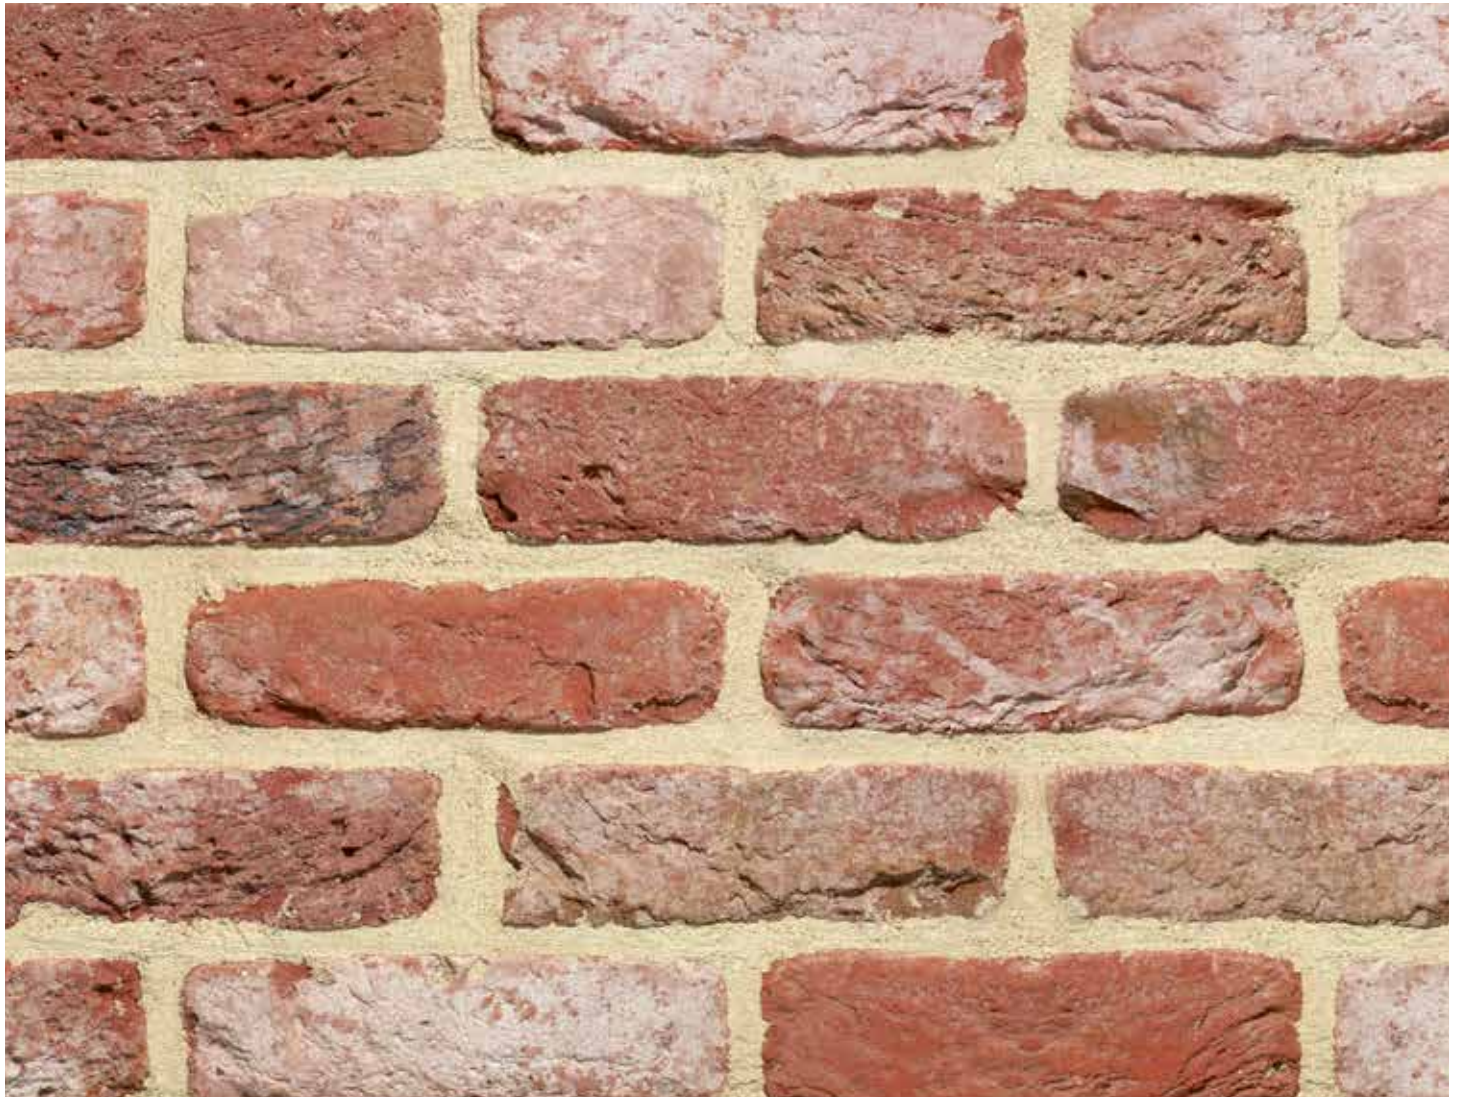

Belle Epoque de Namur

Handvorm / Moulée-main

Péruwelz

Verouderd / Vieillis

Volgens NBN EN 771-1 :

- **Beschikbaar in / Disponible en :**
WFD (± 215 x 102 x 65 mm)
Altijd wildverband / Toujours appareillage sauvage
- **Porositeit / Porosité :**
≤ 14 %
- **Vorstbestendigheid / Résistance au gel :**
Euroklasse F2 / Classe Euro F2

Uit klei gebakken stenen kunnen per productie enige lichte kleurvariatie vertonen ten opzichte van vorige producties. De foto's zijn indicatief en kunnen afwijkingen vertonen ten opzichte van het reële materiaal.
Les briques en terre cuite peuvent présenter une légère différence de teinte d'une fabrication à l'autre.
Les photos sont indicatives et peuvent présenter des différences par rapport au matériau réel.