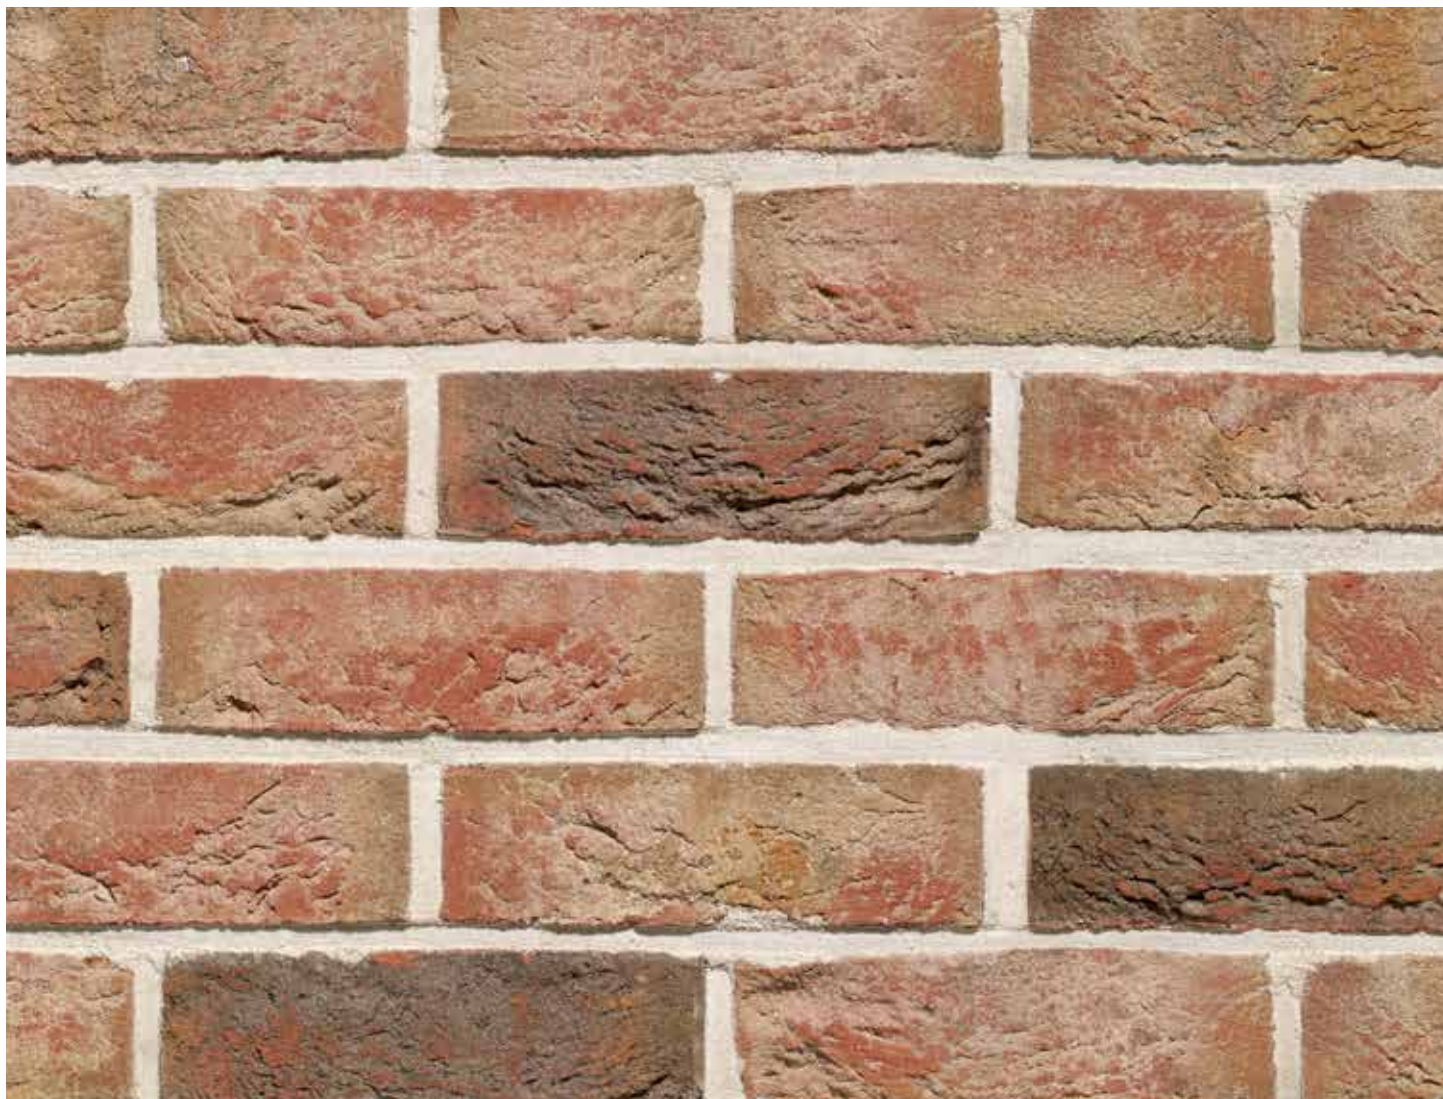

Patrimonia Renaissance

Handvorm / Moulée-main

Péruwelz

Volgens NBN EN 771-1 :

- **Beschikbaar in / Disponible en :**
WFD
- **Porositeit / Porosité :**
≤ 14 %
- **Vorstbestendigheid / Résistance au gel :**
Euroklasse F2 / Classe Euro F2