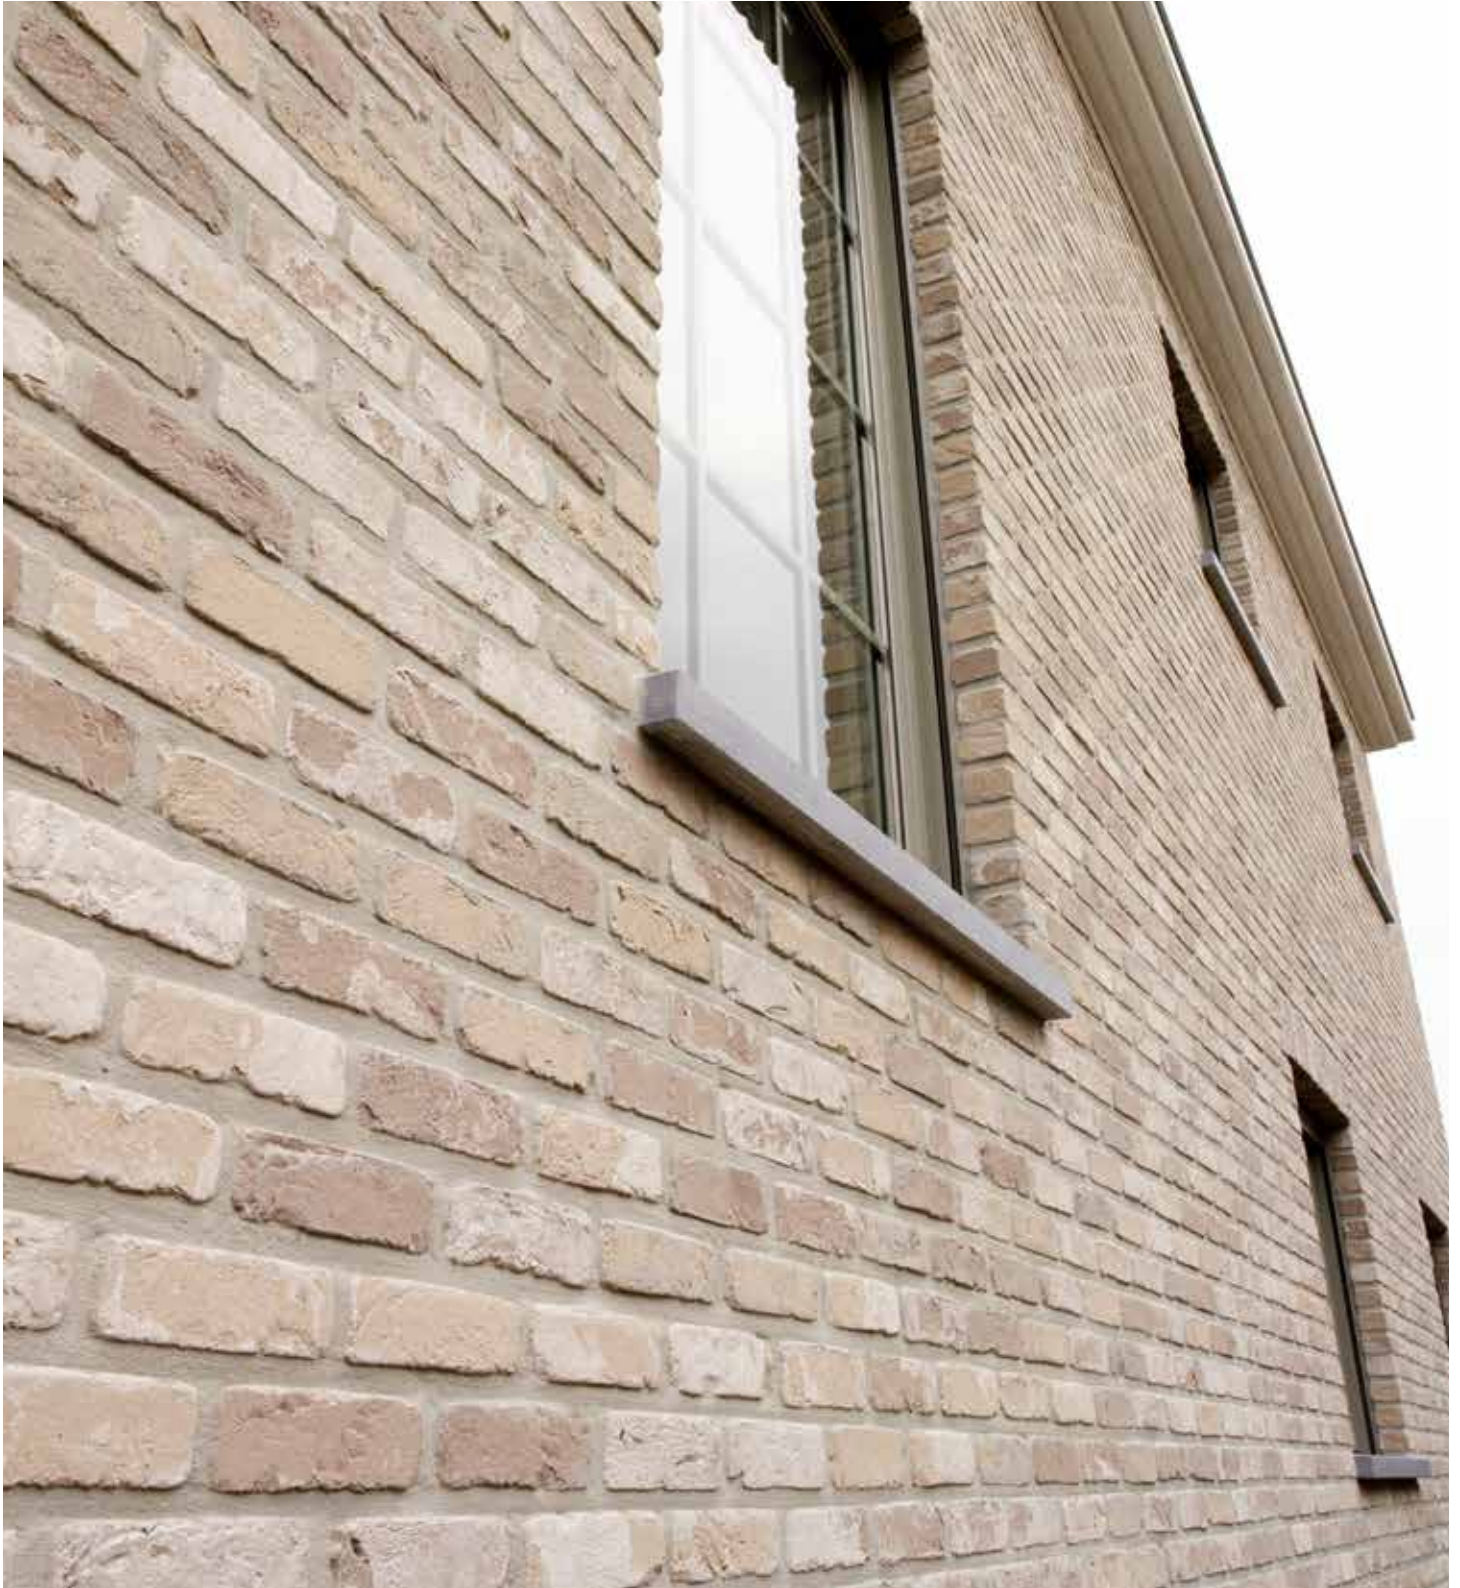

Rustica Oud Laethem

Getrommeld / Vieillie

Beerse

Architect / Architecte L. Gillis, Geel

huizenpotten.be/terca-desimpel
maisonsinspirantes.be/terca-desimpel

Voor alle informatie / Pour toute information

nv Wienerberger sa, Kapel ter Bede 121, BE-8500 Kortrijk
T +32 56 24 96 38, F +32 56 20 47 60
info@wienerberger.be, www.wienerberger.be

Showrooms

Kapel ter Bede 88, BE-8500 Kortrijk, T +32 56 24 95 88
A12, Koning Leopoldlaan 1, BE-2870 Breendonk, T +32 52 31 10 10