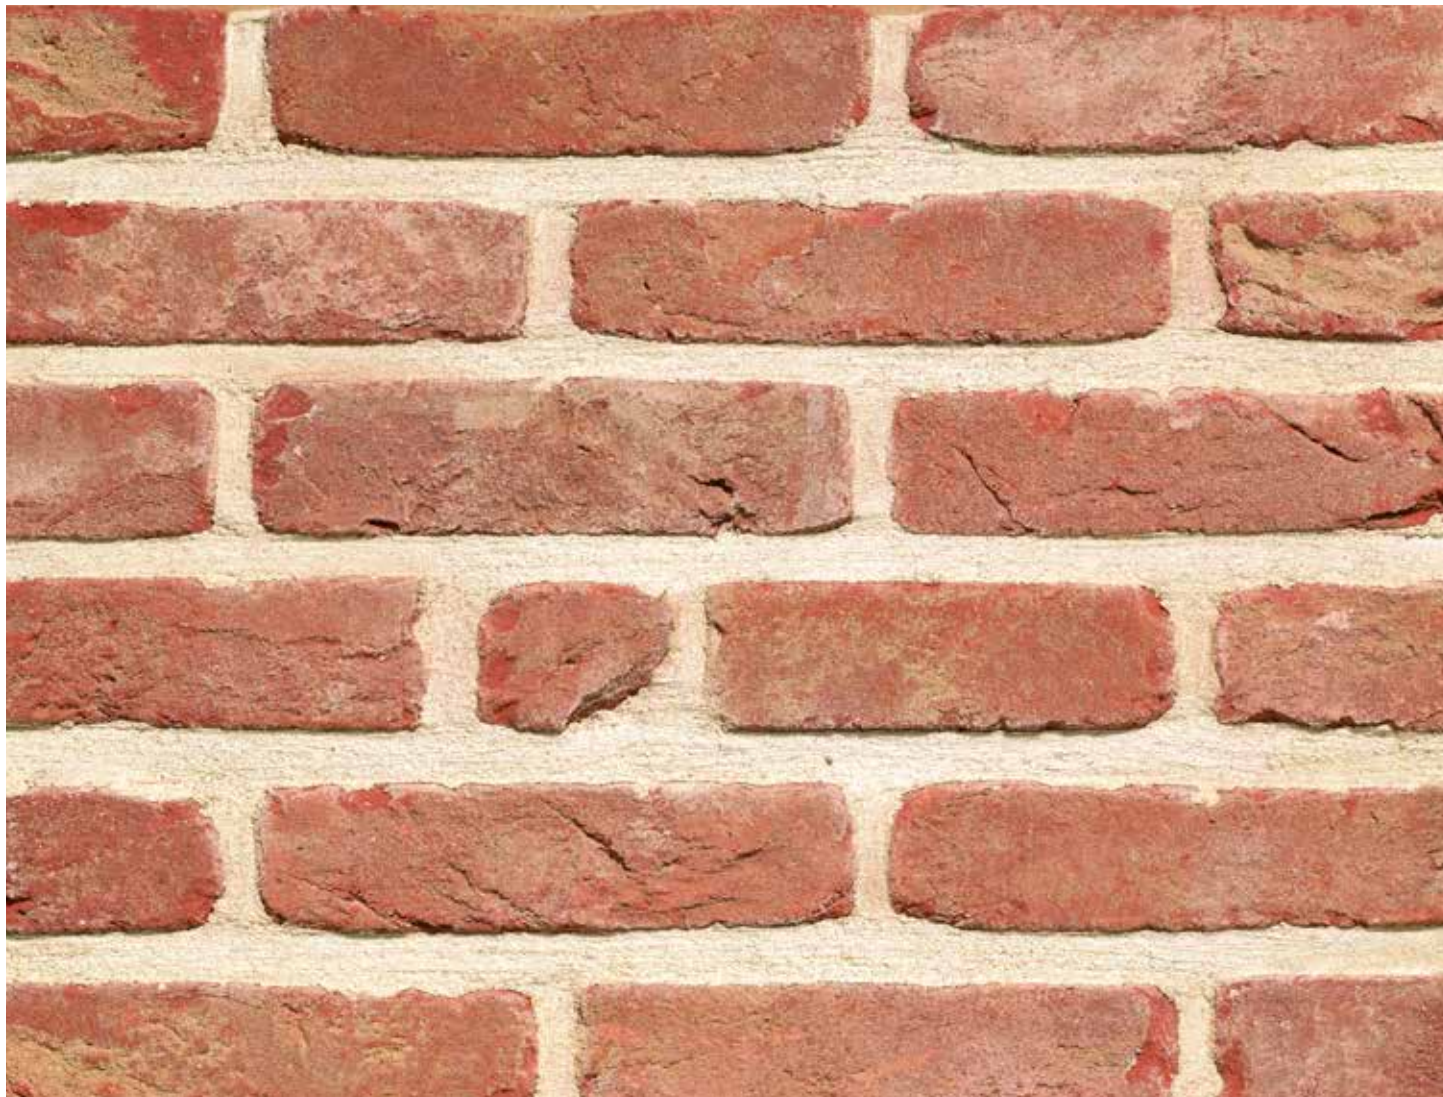

Rustica Oud Malle

Getrommeld / Vieillie

Beerse

Volgens NBN EN 771-1 :

- **Beschikbaar in / Disponible en :**
WFD (± 215 x 102 x 65 mm)
Altijd wildverband / Toujours appareillage sauvage
- **Porositeit / Porosité :**
≤ 15 %
- **Vorstbestendigheid / Résistance au gel :**
Euroklasse F2 - test op basissteen / Classe Euro F2 - essai sur brique de base