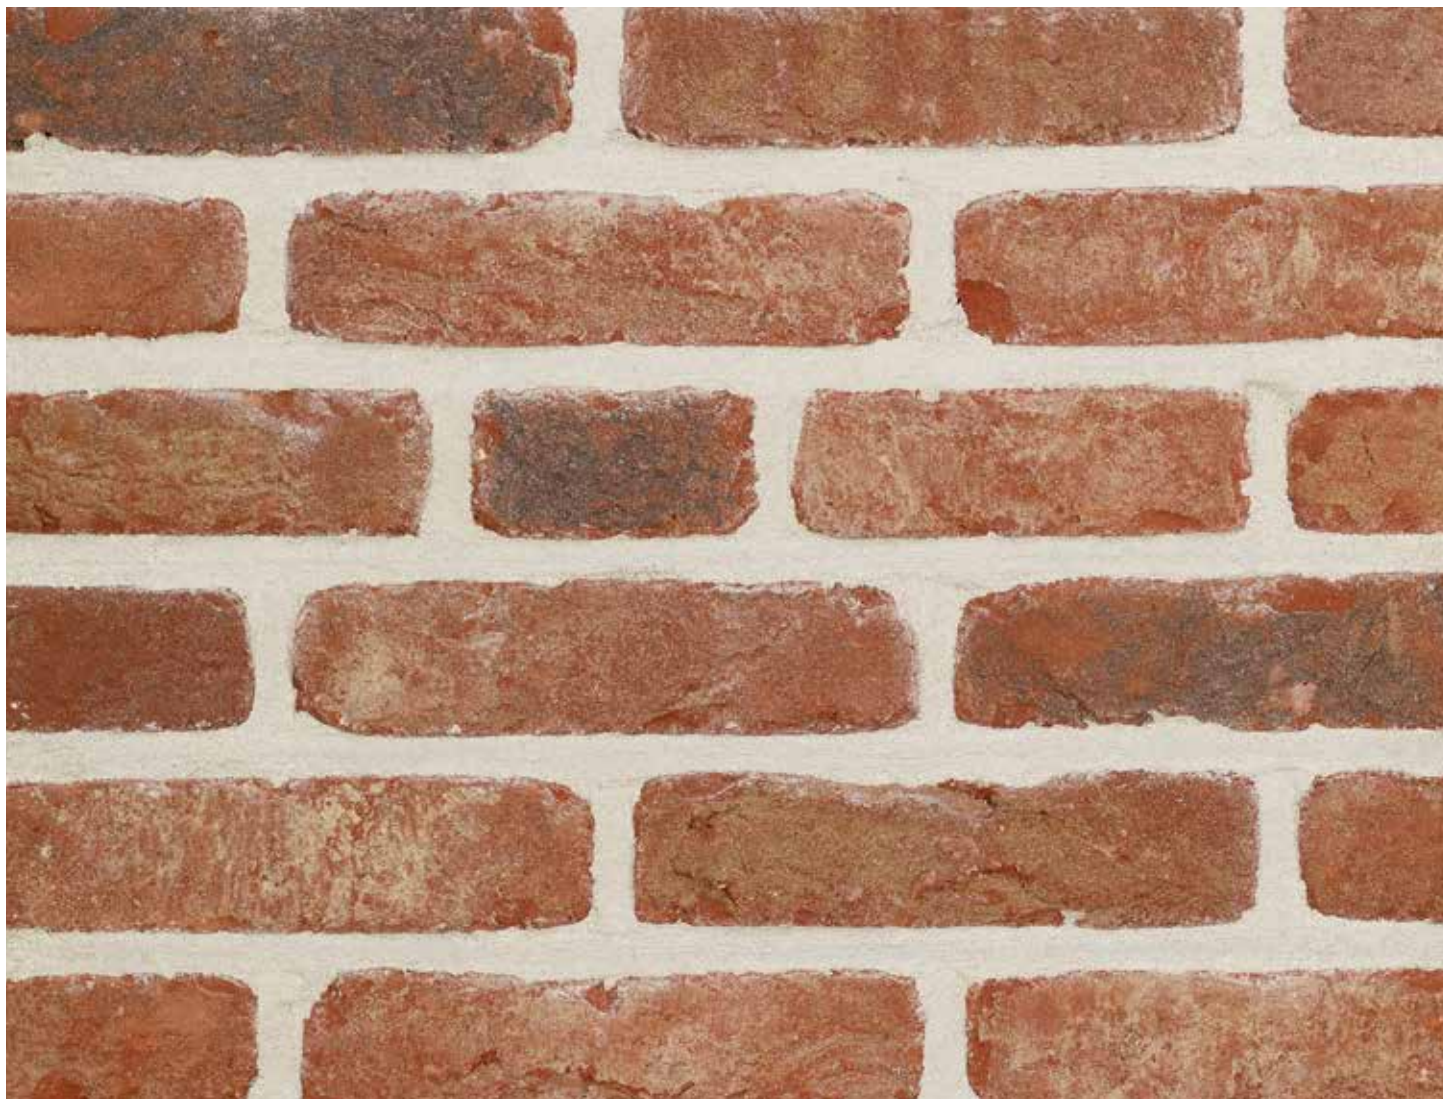

Rustica Oud Ravels

Getrommeld / Vieillie

Beerse

Volgens NBN EN 771-1 :

- **Beschikbaar in / Disponible en :**
M50
Altijd wildverband / Toujours appareillage sauvage
- **Porositeit / Porosité :**
≤ 15 %
- **Vorstbestendigheid / Résistance au gel :**
Euroklasse F2 - test op basissteen / Classe Euro F2 - essai sur brique de base

Uit klei gebakken stenen kunnen per productie enige lichte kleurvariatie vertonen ten opzichte van vorige producties. De foto's zijn indicatief en kunnen afwijkingen vertonen ten opzichte van het reële materiaal.
Les briques en terre cuite peuvent présenter une légère différence de teinte d'une fabrication à l'autre.
Les photos sont indicatives et peuvent présenter des différences par rapport au matériau réel.